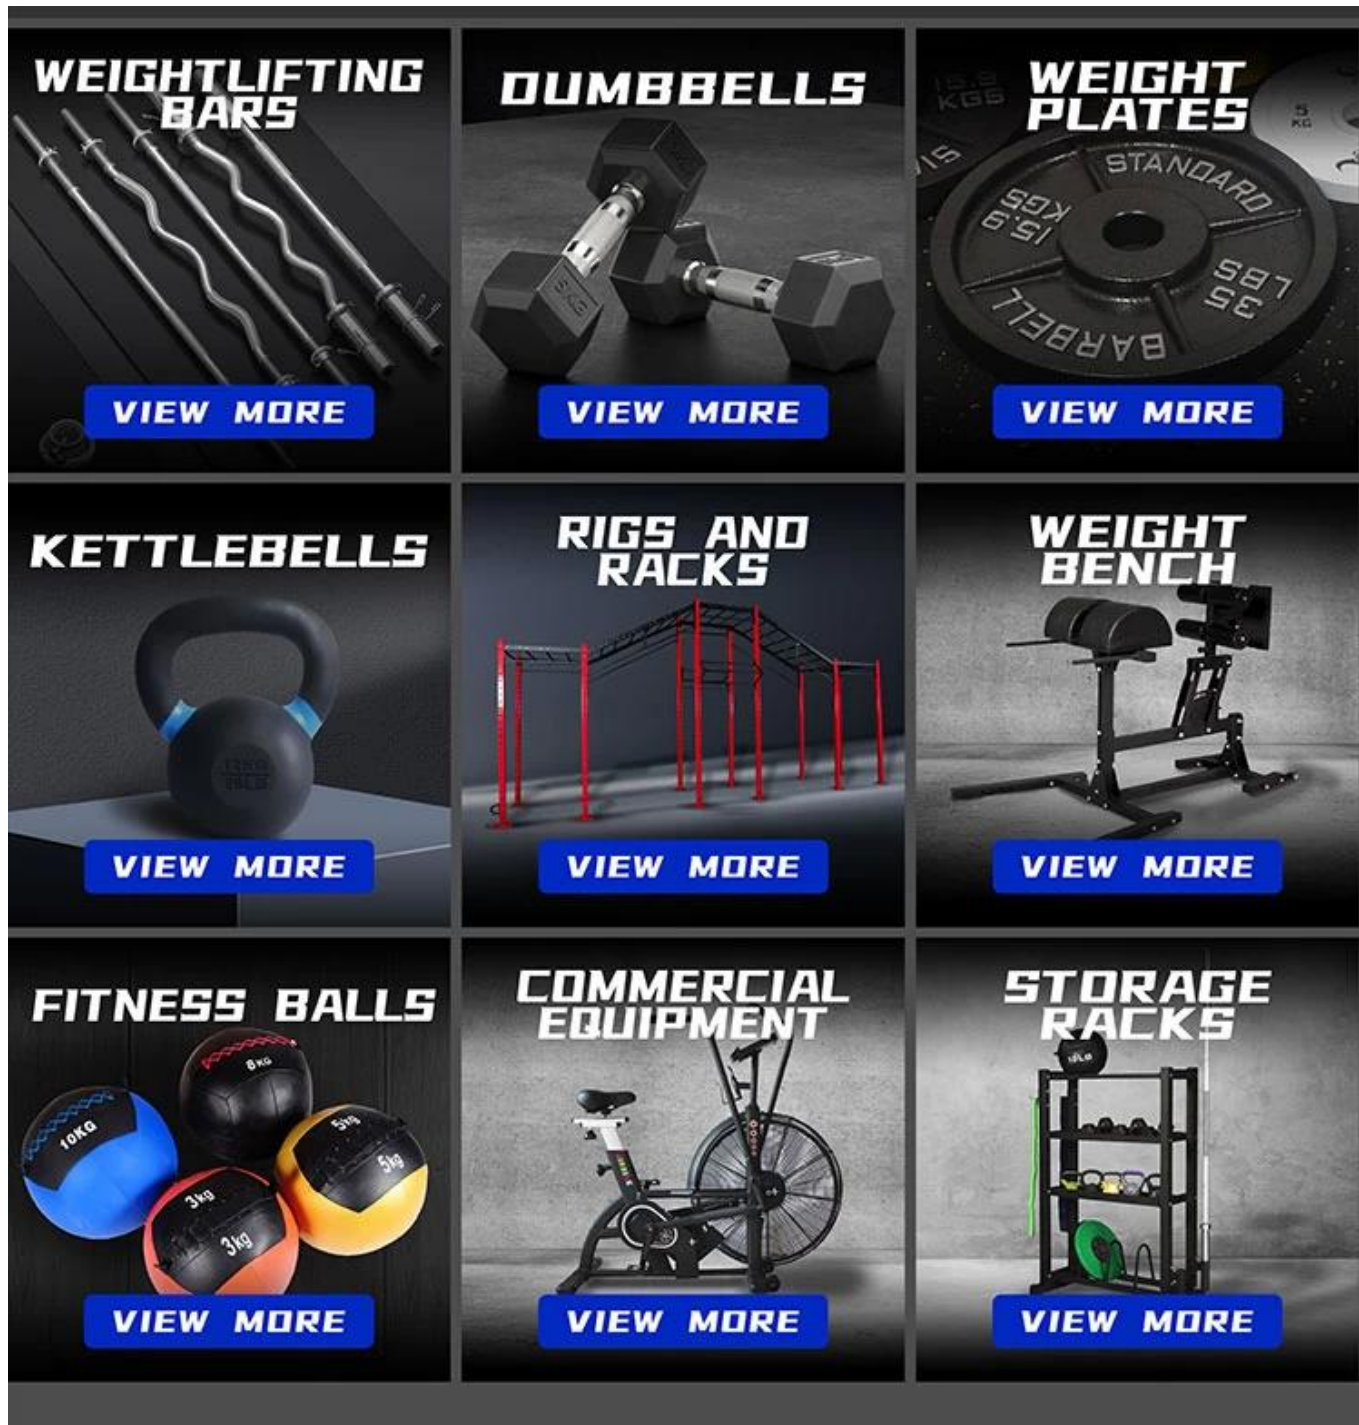

Εκθεση Προϊόντος

Πακέτο:

Σχετικά προϊόντα

Σχετικά με το Xingya

Η Shandong Xingya Sports Fitness Inc. είναι μια επαγγελματική επιχείρηση εξοπλισμού γυμναστικής για την ανάπτυξη, την παραγωγή και τις πωλήσεις εξόδρων, ράφια, kettlebells, πιάτα βάρους και εξοπλισμό καρδιαγγειακής άσκησης. ([Κατασκευαστές ολυμπιακών βαρών στην Κίνα](#)) Έχουμε περισσότερα από 12 χρόνια εμπειρίας στις εξαγωγές και 20 χρόνια" στην παραγωγή μηχανημάτων γυμναστικής.