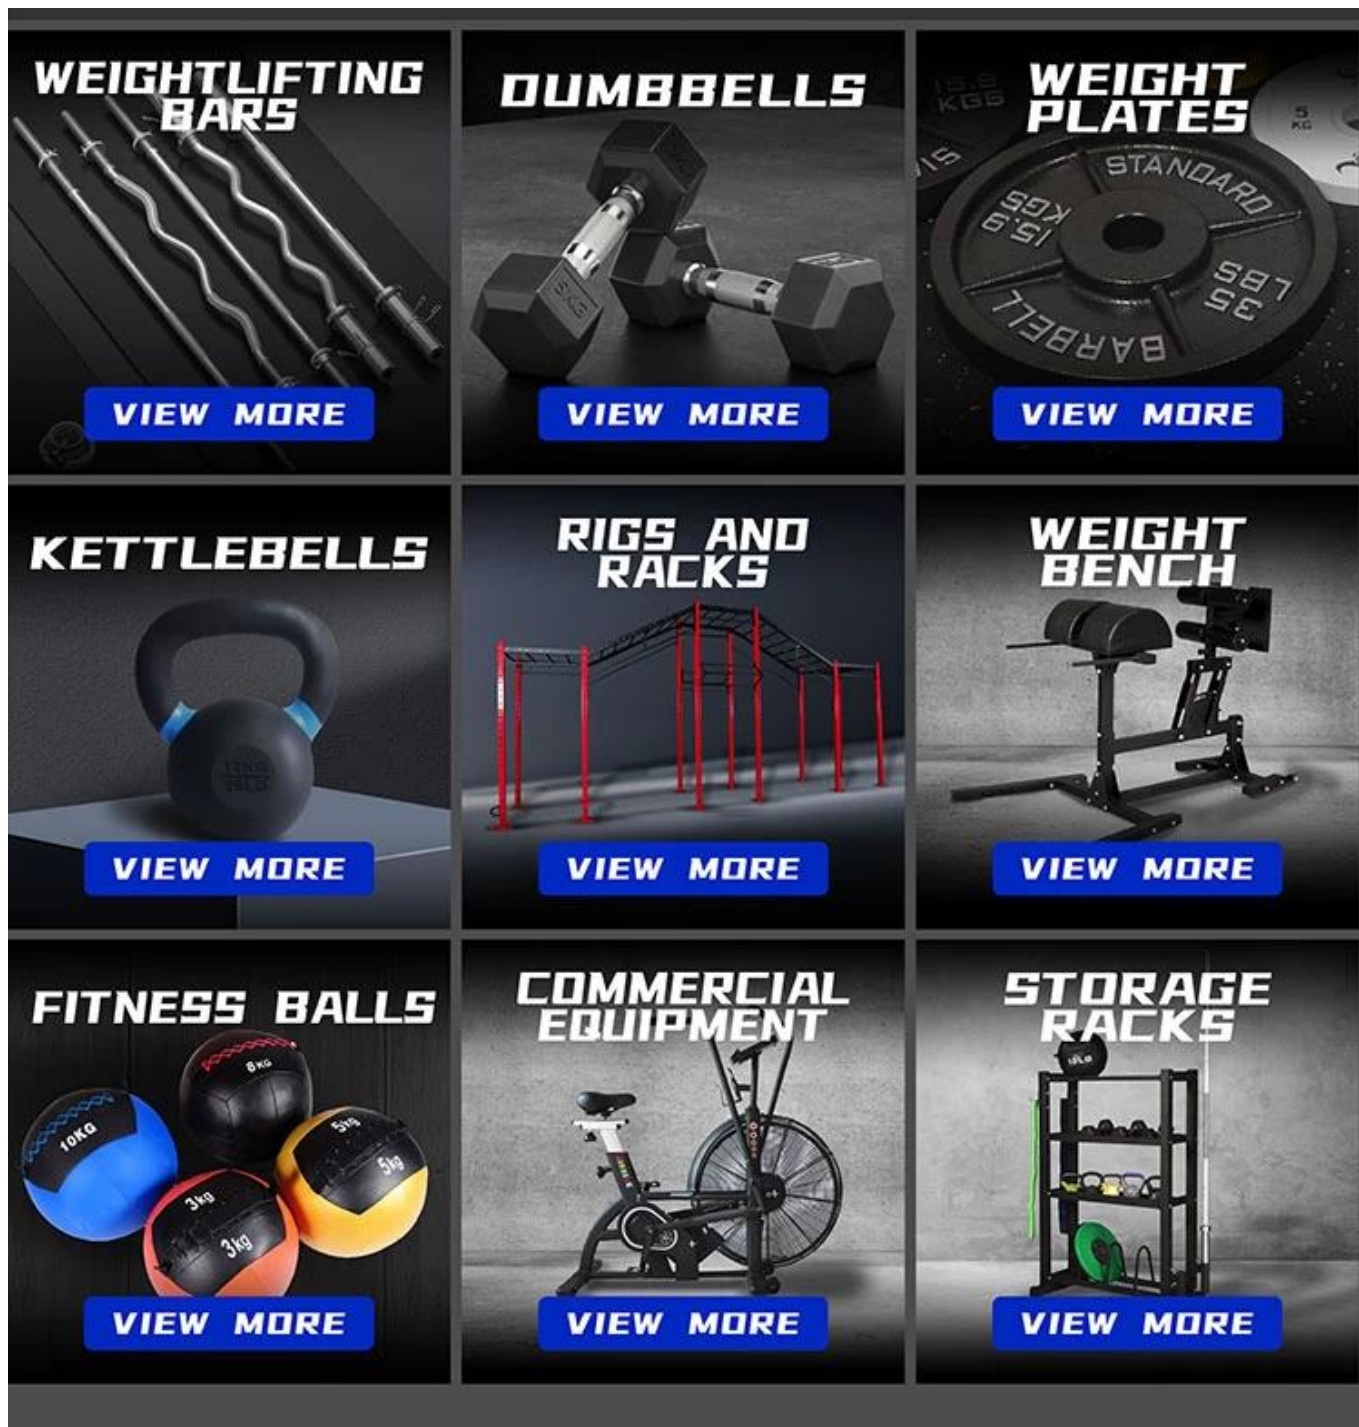

Εκθεση Προϊόντος:

Πακέτο:

Σχετικά προϊόντα

Σχετικά με το Xingya

Η Shandong Xingya Sports Fitness Inc. είναι μια επαγγελματική επιχείρηση εξοπλισμού γυμναστικής για ανάπτυξη, ([squat rack πτυσσόμενο τοίχο, εργοστασιακή Κίνα](#)) παραγωγή και πωλήσεις εξόδρων, ράφια, kettlebells, πιάτα βάρους και εξοπλισμό καρδιαγγειακής άσκησης. Έχουμε περισσότερα από 12 χρόνια εμπειρίας στις εξαγωγές και 20 χρόνια στην παραγωγή μηχανημάτων γυμναστικής.