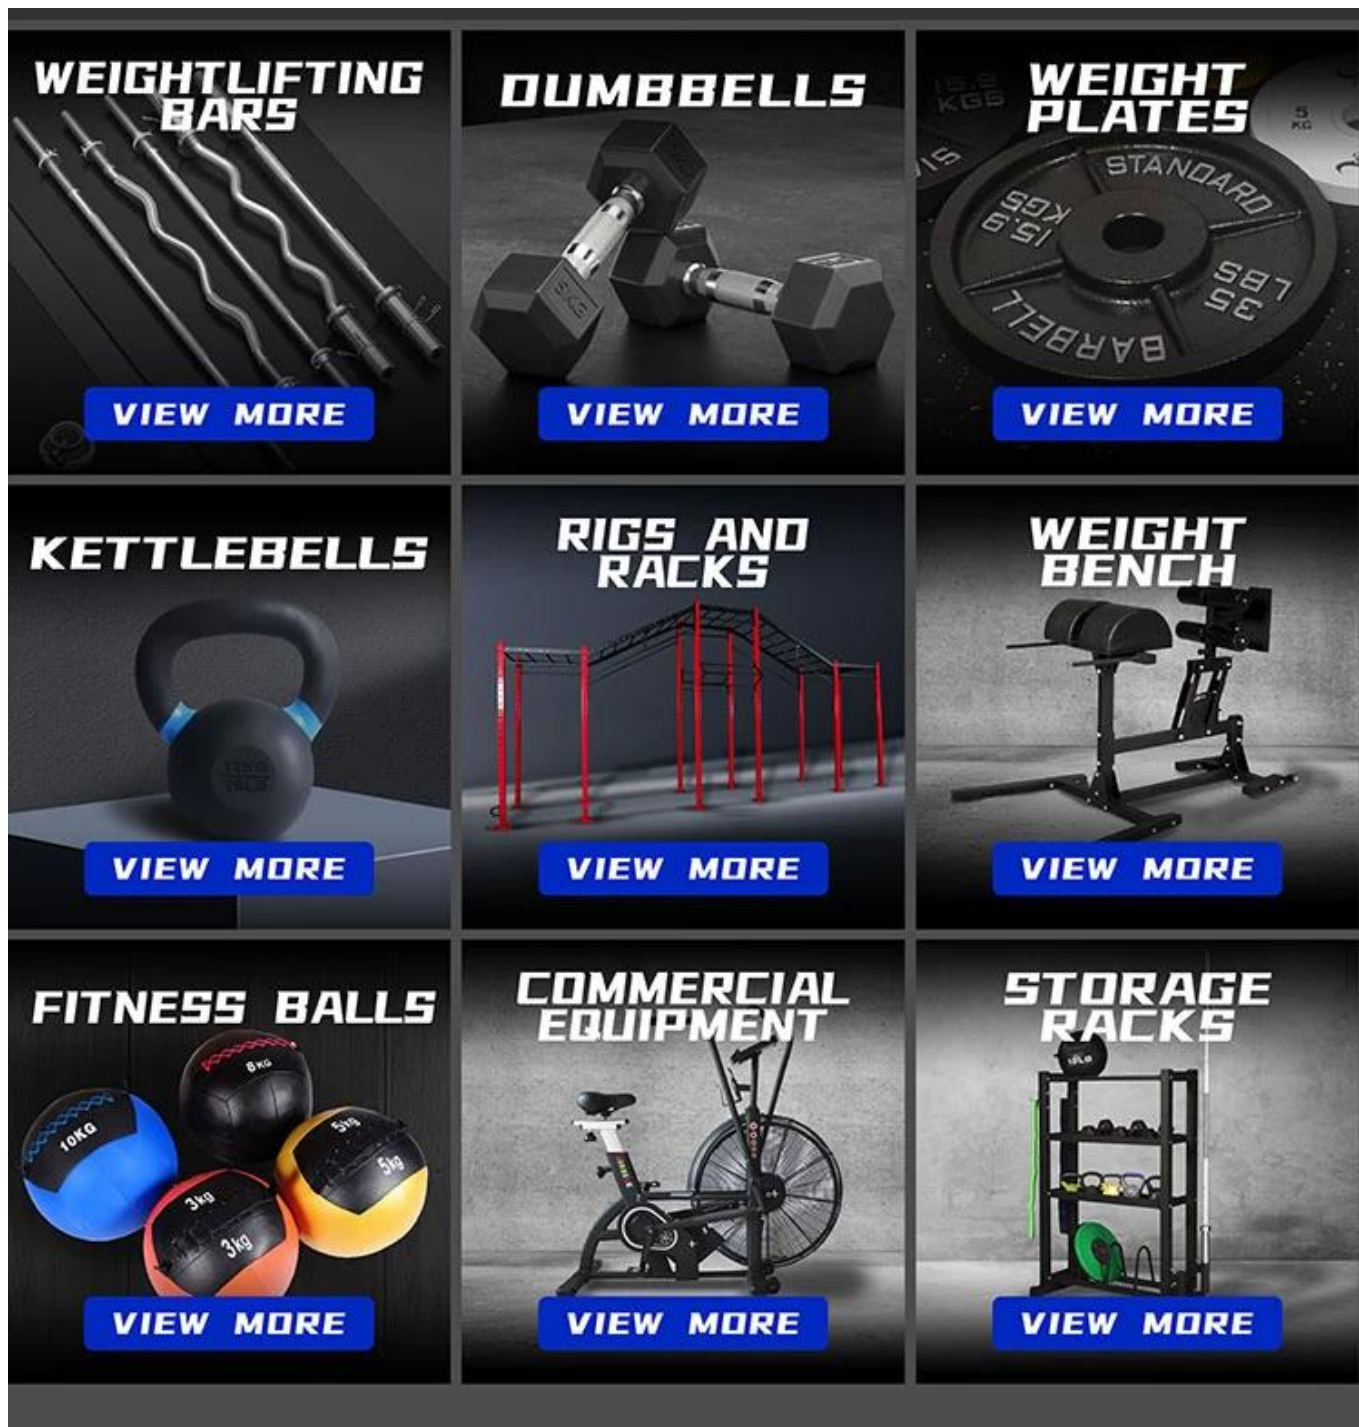

## Εκθεση Προϊόντος

**Πακέτο:**

**Σχετικά προϊόντα**

## Σχετικά με το Xingya

Η Shandong Xingya Sports Fitness Inc. είναι μια επαγγελματική επιχείρηση εξοπλισμού γυμναστικής για την ανάπτυξη, την παραγωγή και τις πωλήσεις εξόδρων, ράφια, kettlebells, πιάτα βάρους και εξοπλισμό καρδιαγγειακής άσκησης. [καλύτερος εμπορικός κατασκευαστής καμπυλωτών διαδρόμου στην Κίνα](#).) Έχουμε περισσότερα από 12 χρόνια εμπειρίας στις εξαγωγές και 20 χρόνια" στην παραγωγή μηχανημάτων γυμναστικής.