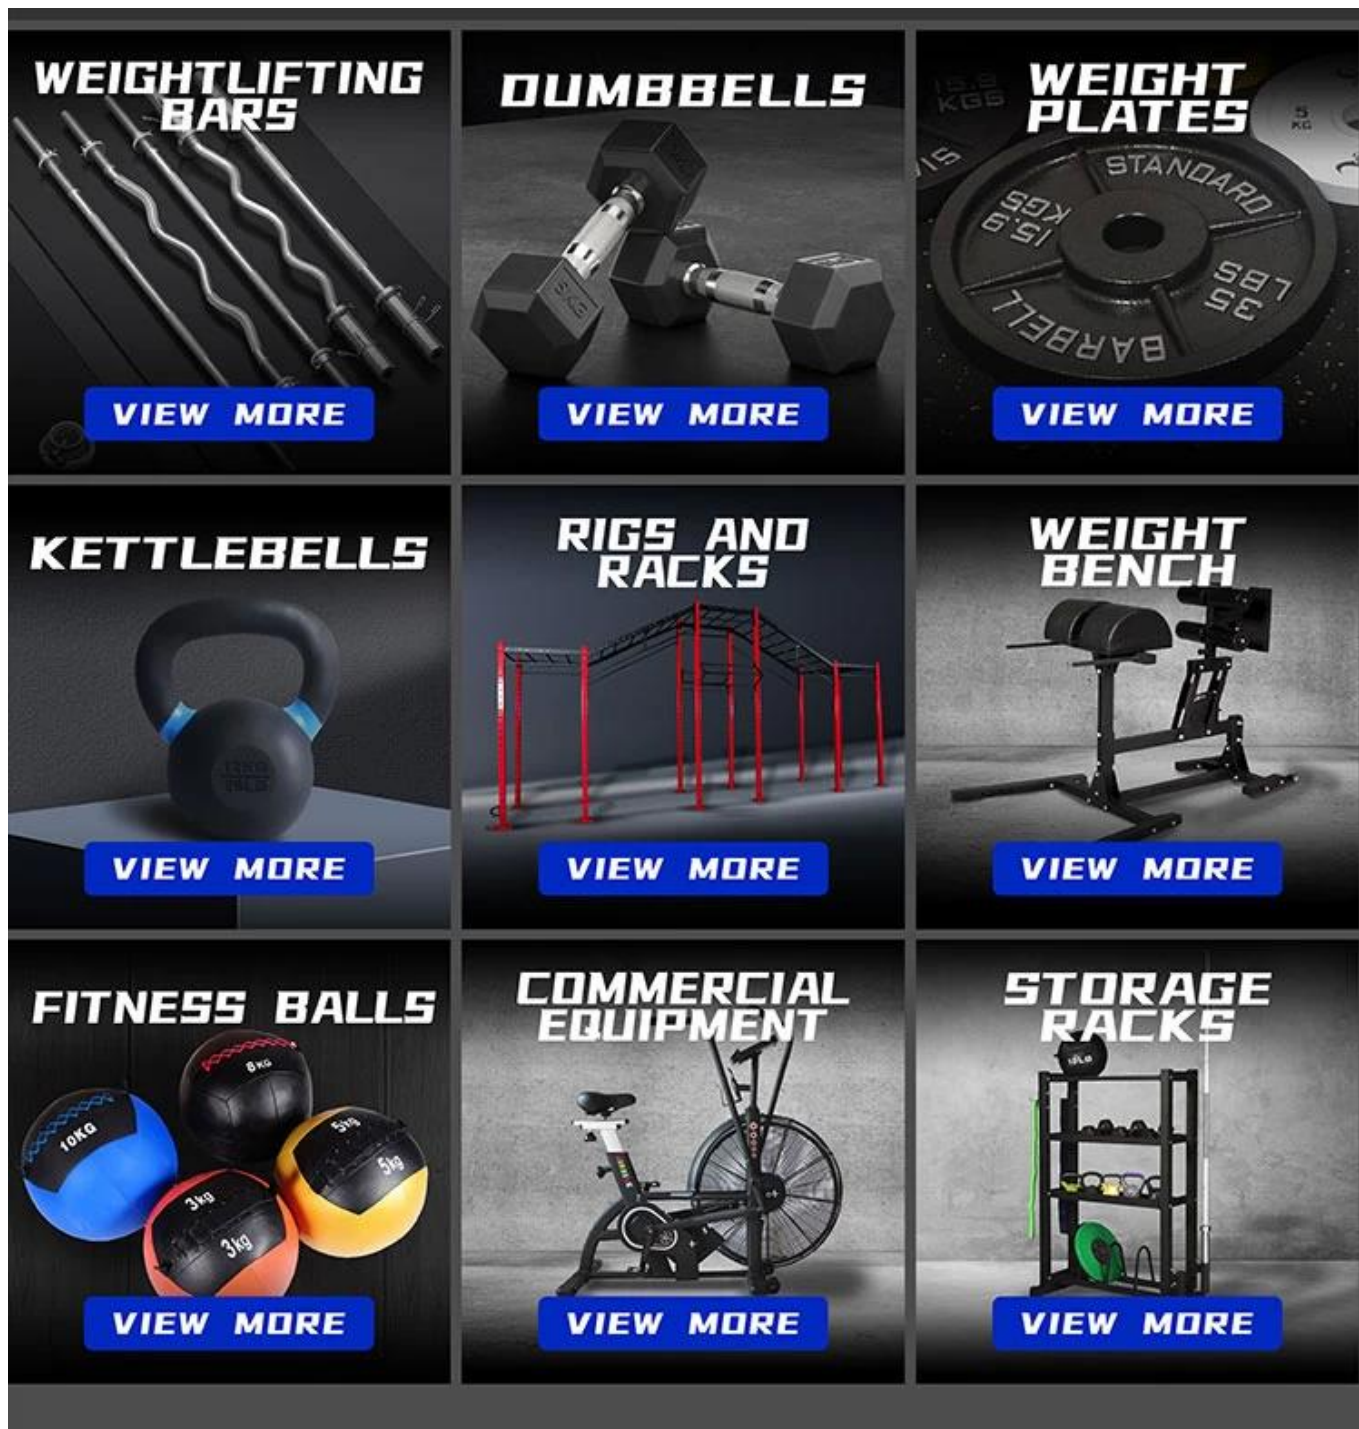

Σχετικά με το Xingya

Η Shandong Xingya Sports Fitness Inc. είναι μια επαγγελματική επιχείρηση εξοπλισμού γυμναστικής για την ανάπτυξη, την παραγωγή και τις πωλήσεις εξόδρων, ράφια, kettlebells, πιάτα βάρους και εξοπλισμό καρδιαγγειακής άσκησης. [Εργοστάσιο squat rack Κίνας](#)) Έχουμε περισσότερα από 12 χρόνια εμπειρίας στις εξαγωγές και 20 χρόνια" στην παραγωγή μηχανημάτων γυμναστικής.

Με τον προηγμένο εξοπλισμό παραγωγής και το αυστηρό σύστημα ποιοτικού ελέγχου, παρέχουμε στους πελάτες προϊόντα ωραίας ποιότητας.