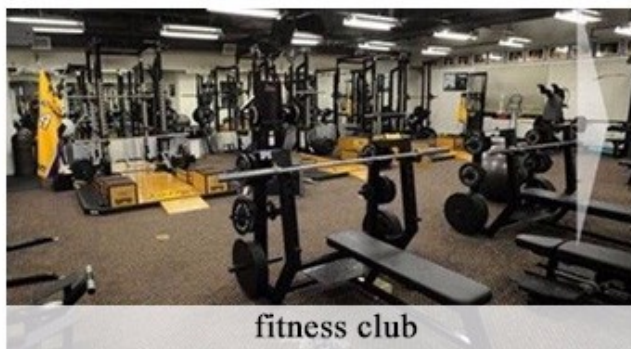

Office room