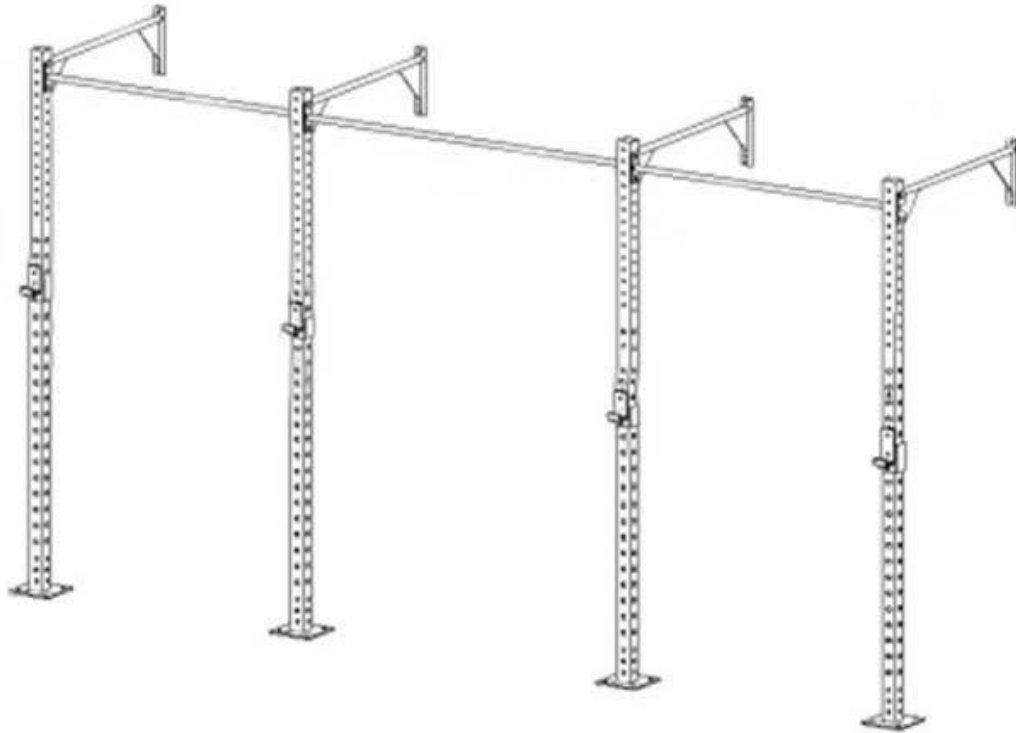

παραγωγήt Περιγραφή

Μια αποτελεσματική εναλλακτική λύση σε αυτόν τον βασικό εξοπλισμό, XYSFitness [Εργαλείο τοίχου](#) Παρέχει ακόμα όλη τη δύναμη και την ηρεμία, αλλά σε ένα έργο που εξοικονομεί τόσο χρήματα όσο και χώρο.

Αυτό [ανεγκυστήρας τοίχου](#) Παρέχει έως και τέσσερις νέους σταθμούς έλξης και δύο εύκολα [ρυθμιζόμενο τραπέζι σκαμπό](#) περιοχές. Το ραβδί είναι αρκετά ισχυρό για να πάρει την ένταση των ασκήσεων fitness και να προσαρμοστεί σε οποιοδήποτε γυμναστήριο [κατάρτιση δύναμης](#) Κέντρο με καλά οπλισμένο σκυρόδεμα ή τοίχο μπλοκ βοείου κρέατος.

Η Ρίγα στον τοίχο XYSFitness είναι μια καλή προσθήκη σε οποιαδήποτε γυμναστική αυτοκινητού. Αυτή η πλατφόρμα είναι εύκολη στην τοποθέτηση στον τοίχο.

προσδιορισμός προϊόντος

-Μέγεθος εγκατάστασης: 408 x 113 x 280 cm