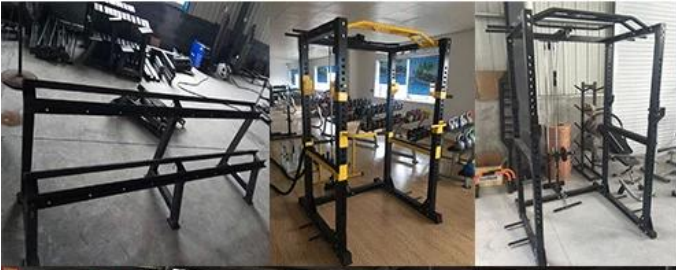

PACKING AND SHIPPING

FACTORY SHOW