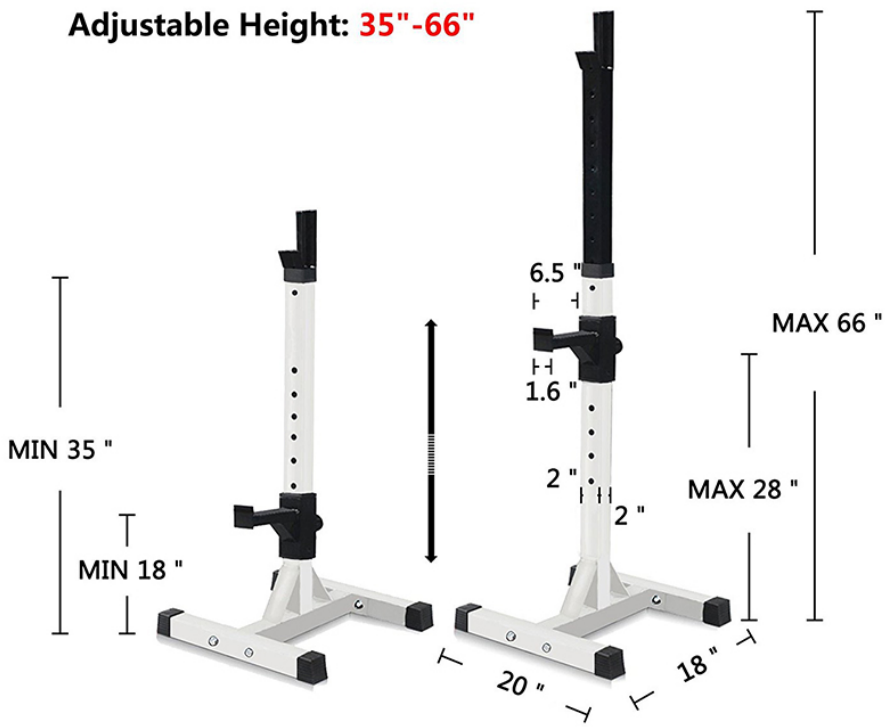

## **Descrizione del prodotto**

Rack Power Squat Split regolabile

**Max Load: 400LBS**  
**Adjustable Height: 35"-66"**