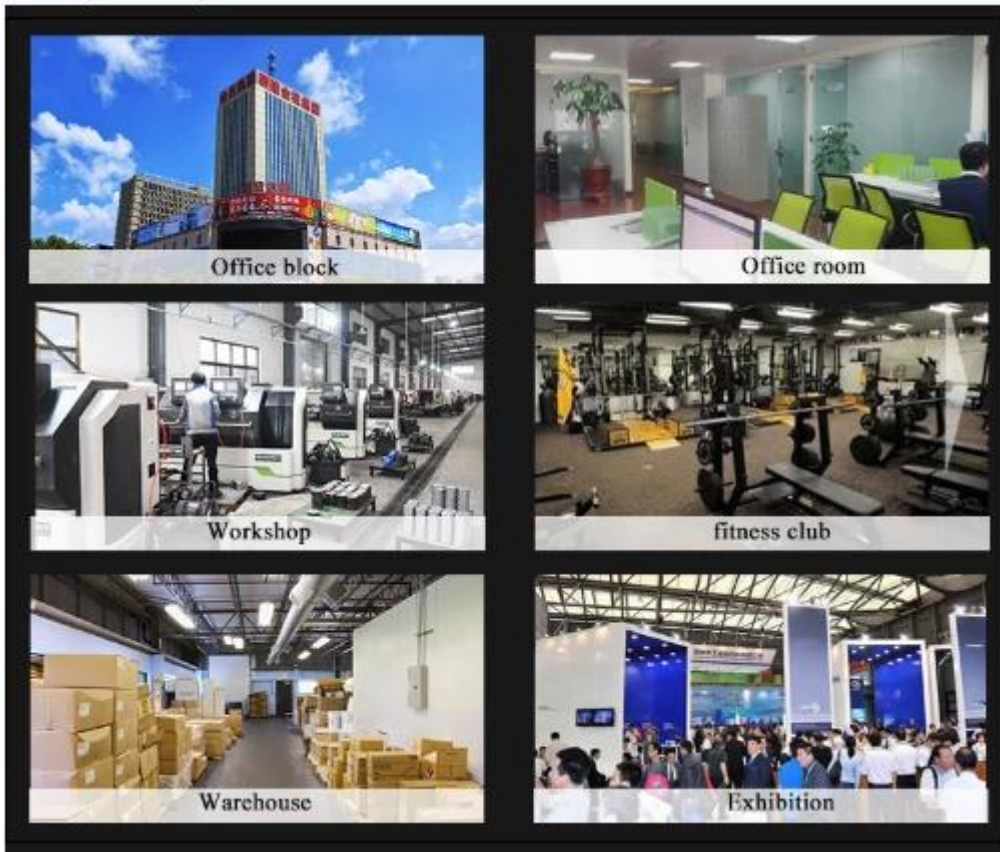

4, prodotto della linea

Dumbbells