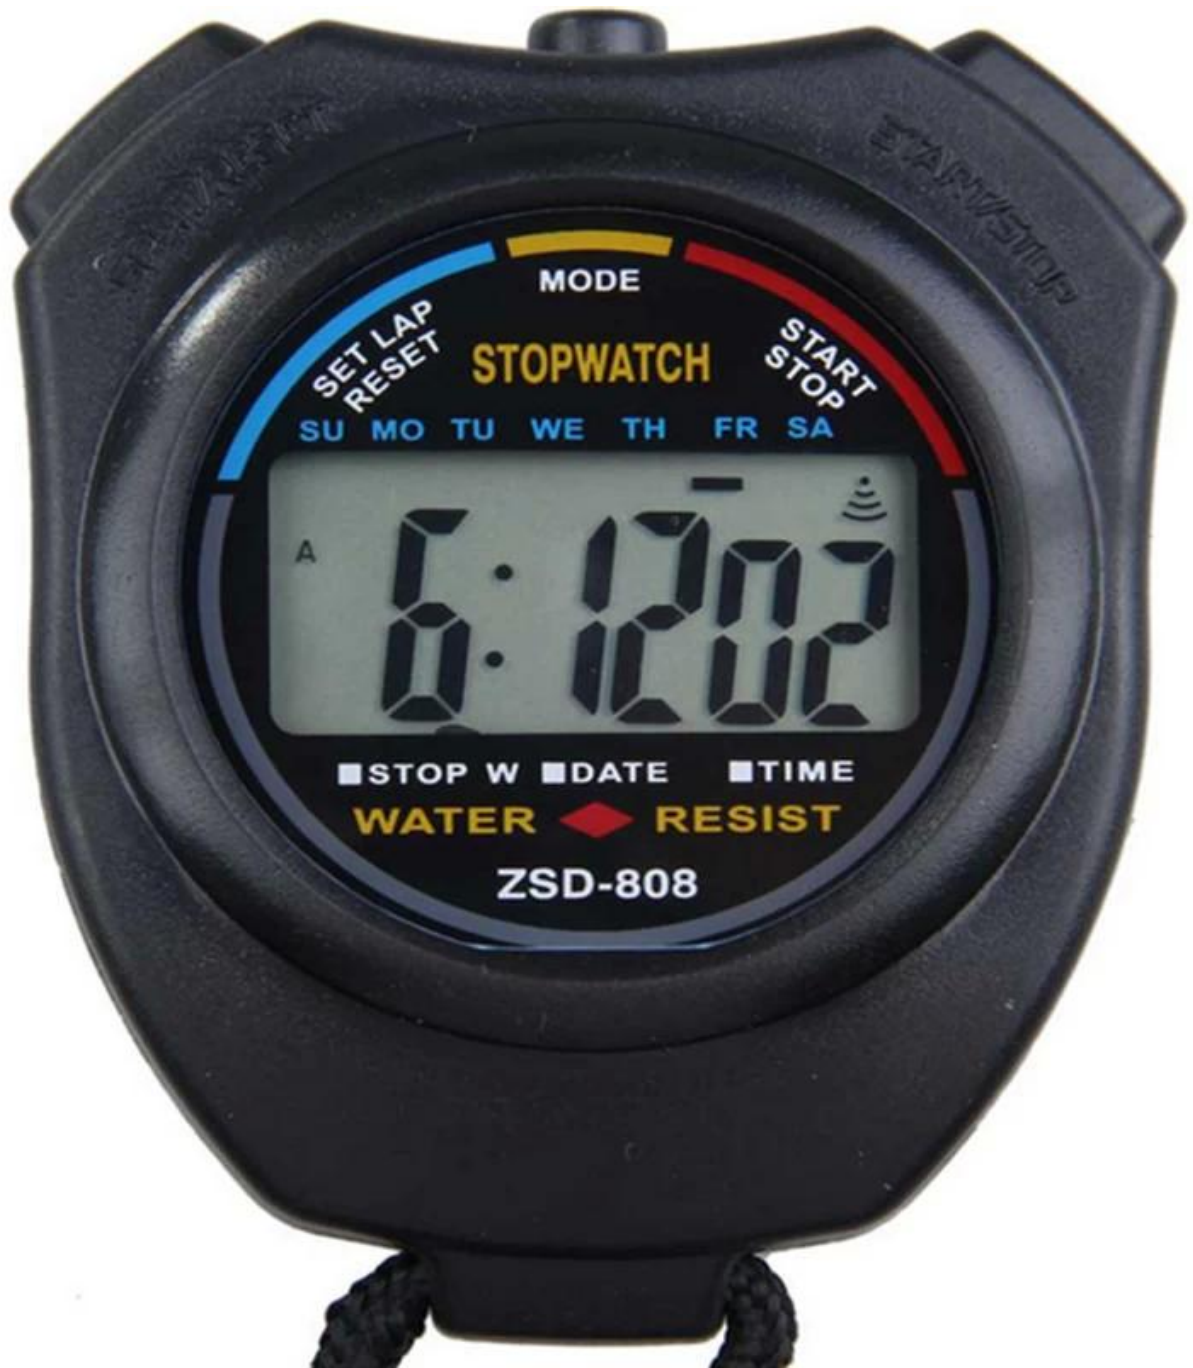

Descrizione del prodotto

Caratteristiche del prodotto

- 1. 100% nuovissimo e di alta qualità**
- 2. Piccolo e leggero, alla moda e portatile**
- 3. con ora, minuto, secondo, indicatore AM/PM, mese, data, giorno della funzione settimana visualizzazione 12/24 ore, facile da usare e leggere**
- 4. alimentato da un pile a bottone AG13 (incluso)**
- 5. 5 anno, DUAL non di & prova di acquisto garanzia limitata**
- 6. acqua resistente fino a 100 piedi, resistente agli urti**

Funzioni del prodotto

- 1. per garantire la massima precisione possibile questo cronometro è stato costruito per essere comodamente tenuto nella mano destra dove può essere raggiunto il pulsante start/stop facilmente con il pollice.**
- 2. Peso leggero e cordino incluso questo sport cronometro è il dispositivo di misurazione di tempo ideale per gli atleti - soprattutto corridori - allenatori e arbitri.**

Entro 27 giorni dopo paymen

SET LAP
RESET

MODE

STOPWATCH

START
STOP

SU MO TU WE TH FR SA

A 6:12.02

■ STOP W ■ DATE ■ TIME