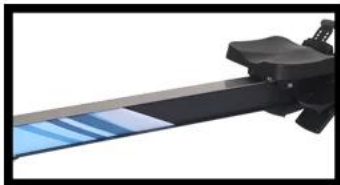

Descrizione del prodotto

nome del prodotto	Attrezzatura per vogatore pieghevole a casa / aria esterna vogatore
Peso massimo dell'utente	227kg
Catena	Catena in acciaio nichelato
Taglia del prodotto	1430 * 400 * 550 millimetri
Peso / dimensioni di spedizione	32kg / 38 * 55 * 142 centimetri

Immagini dettagliate

NO. 1

Hd LED monitor, display all kinds of feedback data during exercise, let you know your consumption

NO. 2

You can adjust exercise intensity and calorie expenditure by adjusting the resistance level of the fan blades.