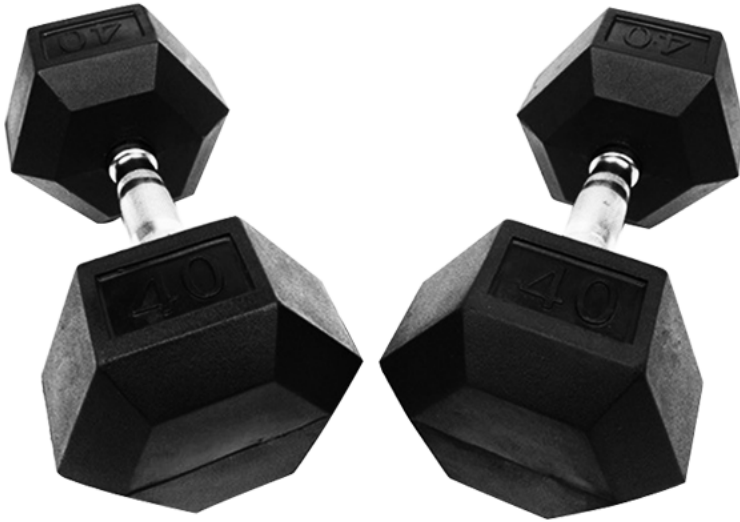

# Vendita diretta della fabbrica della testa di legno esagonale rivestita di gomma dell'attrezzatura della palestra di Cross Fitness

## Descrizione del prodotto

Nome del prodotto:	Vendita diretta della fabbrica della testa di legno esagonale rivestita di gomma dell'attrezzatura della palestra di Cross Fitness
Materiale:	Gomma e acciaio
Specifiche:	1-10 kg, passo di 1 kg; 2,5-75 kg, passo da 2,5 kg; 5-150LB, passo da 5LB
Pacchetto:	Sacchetto di plastica + scatola + scatola di legno
LOGO:	Accetta personalizza LOGO