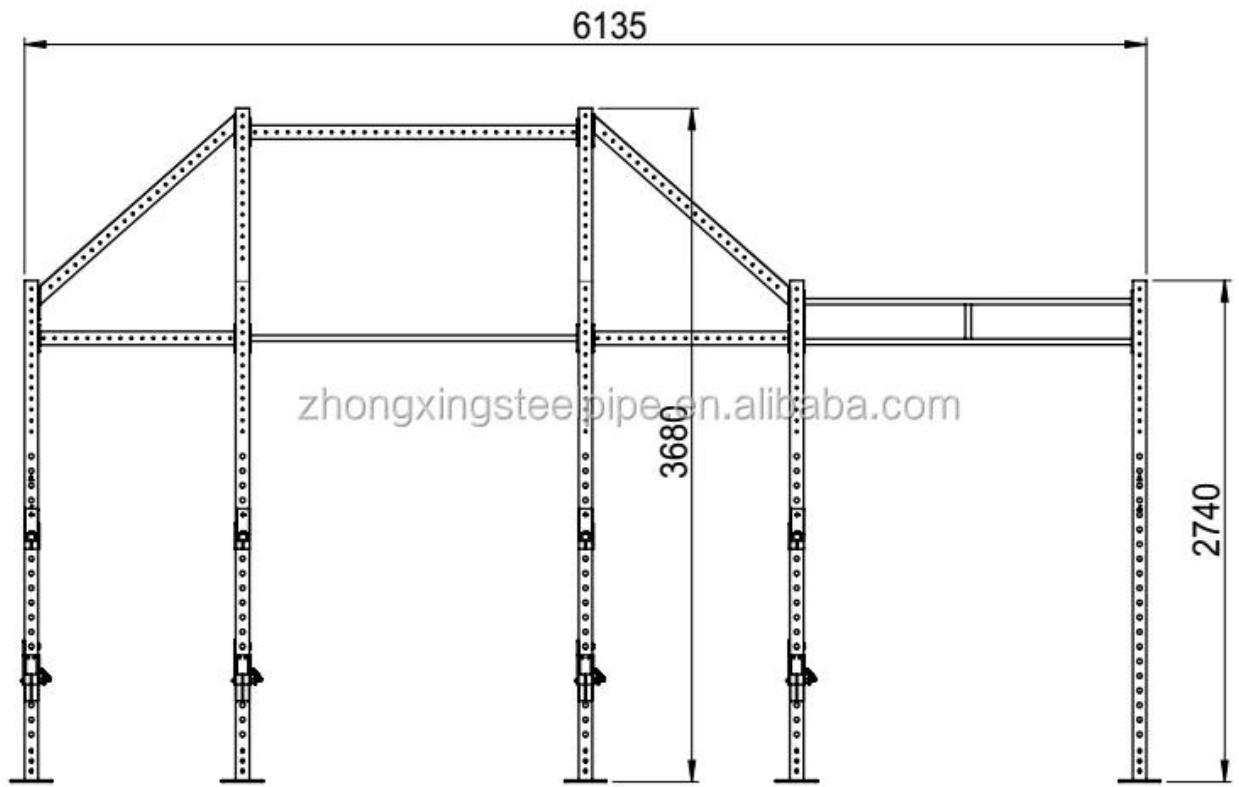

Attrezzatura per il fitness Fitness multifunzionale

Dimensioni dei montanti: 65 x65 x3mm, lunghezza totale 270 cm.

Altri accessori possono essere aggiunti secondo le esatte esigenze dei clienti.

Il colore del prodotto può essere personalizzato in base alle esigenze del cliente quando la quantità è sufficiente.

1. Materiale:	Ferro
2. Colore:	Nero o altri colori
3. Dimensione:	65 x65 x 3 mm, la lunghezza totale è di 270 cm.
4. Logo:	Potrebbe aggiungere logo personalizzato sul nostro rack
5. MOQ:	4 pezzi
6. Tempo di campionamento:	(1) 3-7days-Se bisogno logo personalizzato. (2) entro 2 giorni- per campioni esistenti
7. Servizio dell'OEM:	sì
8. Certificazione disponibile:	sì
9. Dettagli dell'imballaggio:	Ciascuno in un cartone
10. Capacità di produzione:	100.000 set al mese
11. Termine di pagamento	L / C, T / T, D / P, PAYPAL, WESTERN UNION, MONEY GRAM

zhongxingsteelpipe.en.alibaba.com

NO.	MODEL	QTY	PICTURE	pc/box	box	MEASN: mm			N. W. : kg	G. W. : kg	CBM	TOTAL N.W.	TOTAL G.W.	TOTAL CBM
1	CF-UT9R	6	pcs 	1	6	105	105	2800	22	24	0.0309	132	144	0.1852
2	CF-UT12R	4	pcs 	1	4	105	105	3750	30	32	0.0413	120	128	0.1654
3	CF-MB6R (1.8米)	16	pcs 	2	8	1835	180	130	13	14.3	0.0429	104	114.4	0.3435
4	CF-CB4R (1.1米)	4	pcs 	2	2	1115	185	170	19.8	21	0.0351	39.6	42	0.0701
5	CF-CB6R (1.8米)	2	pcs 	2	1	1835	185	170	29	31	0.0577	29	31	0.0577
6	CF-ECB34R	4	pcs 	2	2	1600	205	175	23	25	0.0574	46	50	0.1148
7	CF-SCB6R (1.8米)	5	pcs 	2	2.5	1845	375	120	19	21	0.0830	47.5	52.5	0.2076
8	CF-BHR	4	pcs 	2	2	330	260	100	5	6	0.0086	10	12	0.0172
9	CF-SHR	4	pcs 	2	2	760	550	110	16	17.5	0.0460	32	35	0.0920
10	Dual Bar-B	2	pcs 	2	1	1850	380	130	30	32	0.0914	30	32	0.0914
												560.1	608.9	1.2534