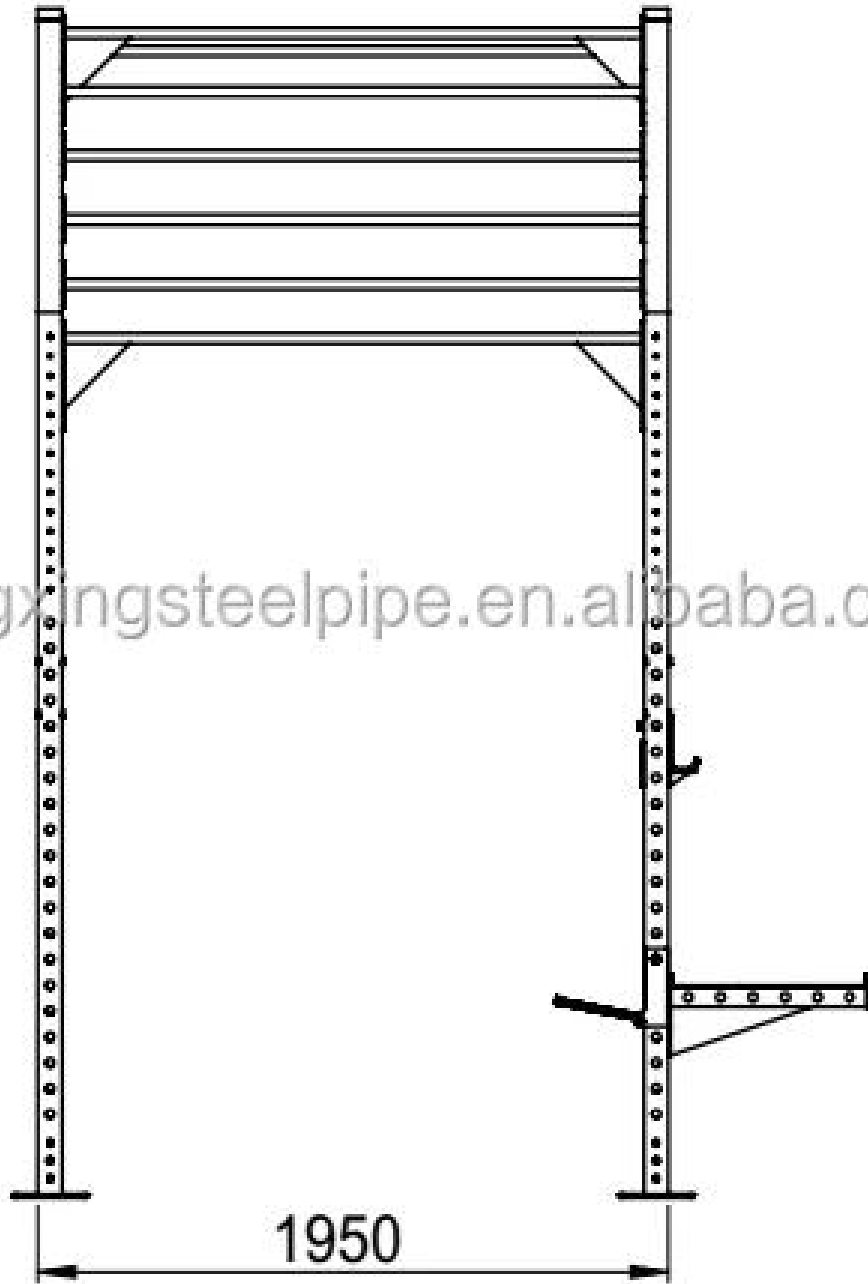

Attrezzatura per il fitness Fitness multifunzionale

Dimensioni dei montanti: 65 x65 x3mm, lunghezza totale 270 cm.

Altri accessori possono essere aggiunti secondo le esatte esigenze dei clienti.

Il colore del prodotto può essere personalizzato in base alle esigenze del cliente quando la quantità è sufficiente.

L'unità deve essere fissata al pavimento.

Accessori opzionali che potrebbero non includere:

J-hook, Spille da balia, Allenatore Fulcrum, Bersaglio a muro, Core Trainer,

Pull-up bar a singolo tubo, Cross Bar, Monkey Bar a tubo singolo

1. Materiale:	Ferro
2. Colore:	Nero o altri colori
3. Dimensione:	65 x65 x 3 mm, la lunghezza totale è di 270 cm.
4. Logo:	Potrebbe aggiungere logo personalizzato sul nostro rack
5. MOQ:	4 pezzi
6. Tempo di campionamento:	(1) 3-7days-Se bisogno logo personalizzato. (2) entro 2 giorni- per campioni esistenti
7. Servizio dell'OEM:	sì
8. Certificazione disponibile:	sì
9. Dettagli dell'imballaggio:	Ciascuno in un cartone
10. Capacità di produzione:	100.000 set al mese
11. Termine di pagamento	L / C, T / T, D / P, PAYPAL, WESTERN UNION, MONEY GRAM