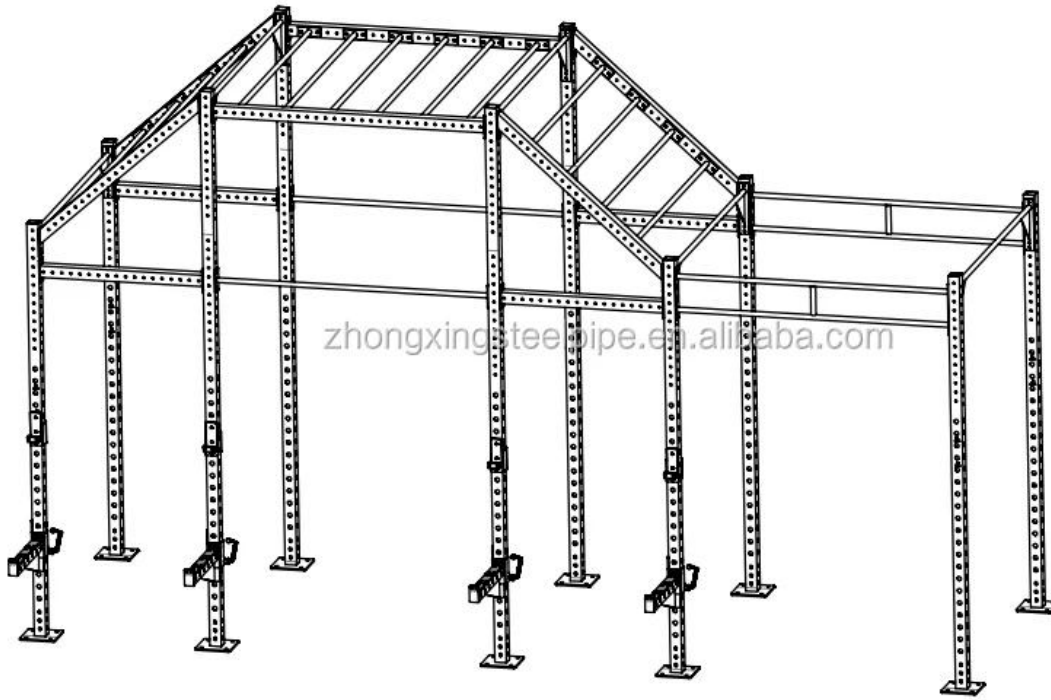

Attrezzatura per il fitness Fitness multifunzionale

Dimensioni dei montanti: 65 x65 x3mm, lunghezza totale 270 cm.

Altri accessori possono essere aggiunti secondo le esatte esigenze dei clienti.

Il colore del prodotto può essere personalizzato in base alle esigenze del cliente quando la quantità è sufficiente.

Muscle-up Bar, Flying Cross Bar, Stoccaggio a piastre verticali, Spotter Arms

Dip Horns, Gancio a fascia, Barra di pioli, Step Up Platform

Si prega di fare riferimento al nostro sito Web per ulteriori dettagli di tali accessori.

1. Materiale:	Ferro
2. Colore:	Nero o altri colori
3. Dimensione:	65 x65 x 3 mm, la lunghezza totale è di 270 cm.
4. Logo:	Potrebbe aggiungere logo personalizzato sul nostro rack
5. MOQ:	4 pezzi
6. Tempo di campionamento:	(1) 3-7days-Se bisogno logo personalizzato. (2) entro 2 giorni- per campioni esistenti
7. Servizio dell'OEM:	sì
8. Certificazione disponibile:	sì
9. Dettagli dell'imballaggio:	Ciascuno in un cartone
10. Capacità di produzione:	100.000 set al mese
11. Termine di pagamento	L / C, T / T, D / P, PAYPAL, WESTERN UNION, MONEY GRAM

zhongxingsteelpipe.en.alibaba.com

NO.	MODEL	QTY	PICTURE	pc/box	box	MEASN: mm			N. W. : kg	G. W. : kg	CBM	TOTAL N.W.	TOTAL G.W.	TOTAL CBM
1	CF-UT9R	6	pcs 	1	6	105	105	2800	22	24	0.0309	132	144	0.1852
2	CF-UT12R	4	pcs 	1	4	105	105	3750	30	32	0.0413	120	128	0.1654
3	CF-MB6R (1.8米)	16	pcs 	2	8	1835	180	130	13	14.3	0.0429	104	114.4	0.3435
4	CF-CB4R (1.1米)	4	pcs 	2	2	1115	185	170	19.8	21	0.0351	39.6	42	0.0701
5	CF-CB6R (1.8米)	2	pcs 	2	1	1835	185	170	29	31	0.0577	29	31	0.0577
6	CF-ECB34R	4	pcs 	2	2	1600	205	175	23	25	0.0574	46	50	0.1148
7	CF-SCB6R (1.8米)	5	pcs 	2	2.5	1845	375	120	19	21	0.0830	47.5	52.5	0.2076
8	CF-BHR	4	pcs 	2	2	330	260	100	5	6	0.0086	10	12	0.0172
9	CF-SHR	4	pcs 	2	2	760	550	110	16	17.5	0.0460	32	35	0.0920
10	Dual Bar-B	2	pcs 	2	1	1850	380	130	30	32	0.0914	30	32	0.0914
												560.1	608.9	1.2534