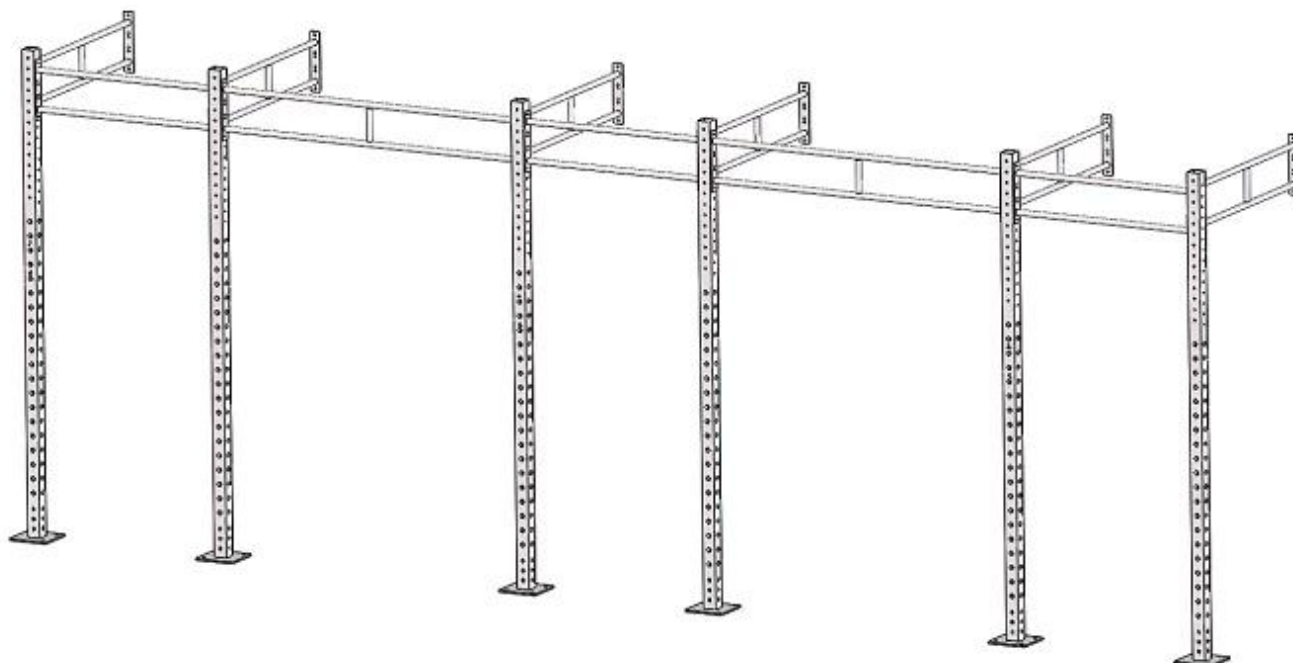

Impianto di perforazione specifica a parete

Nome del prodotto	A parete Rig Cina Fitness Wallnounts Rig fornitore
Dimensioni	7290*1175*2740mm(L*W*H)
Dimensione del tubo d'acciaio	75 * 75\60 * 60 mm
Materiale	Tubo d'acciaio
Pacchetto	Ply sacchetto, scatola, caso di legno
Consegna	25-30 giorni

Caratteristiche del prodotto

1. realizzati con acciaio standard di spessore di 3mm.
altezza 2,2740 mm con cliente richiesto da lunghezza.
3. fermi impianti di perforazione sono avvitati sul pavimento per mantenere la stabilità di impianti di perforazione.

NO.	MODEL	QTY		PICTURE	pc/box	box	MEASN: mm		
1	CF-UT9R	6	pcs		1	6	105	105	2800
2	Dual Bar-C	3	pcs		1	3	1150	380	130
3	Dual Bar-A	6	pcs		2	3	1150	380	130
4	Dual Bar-B	2	pcs		2	1	1850	380	130

Informazioni sulla società