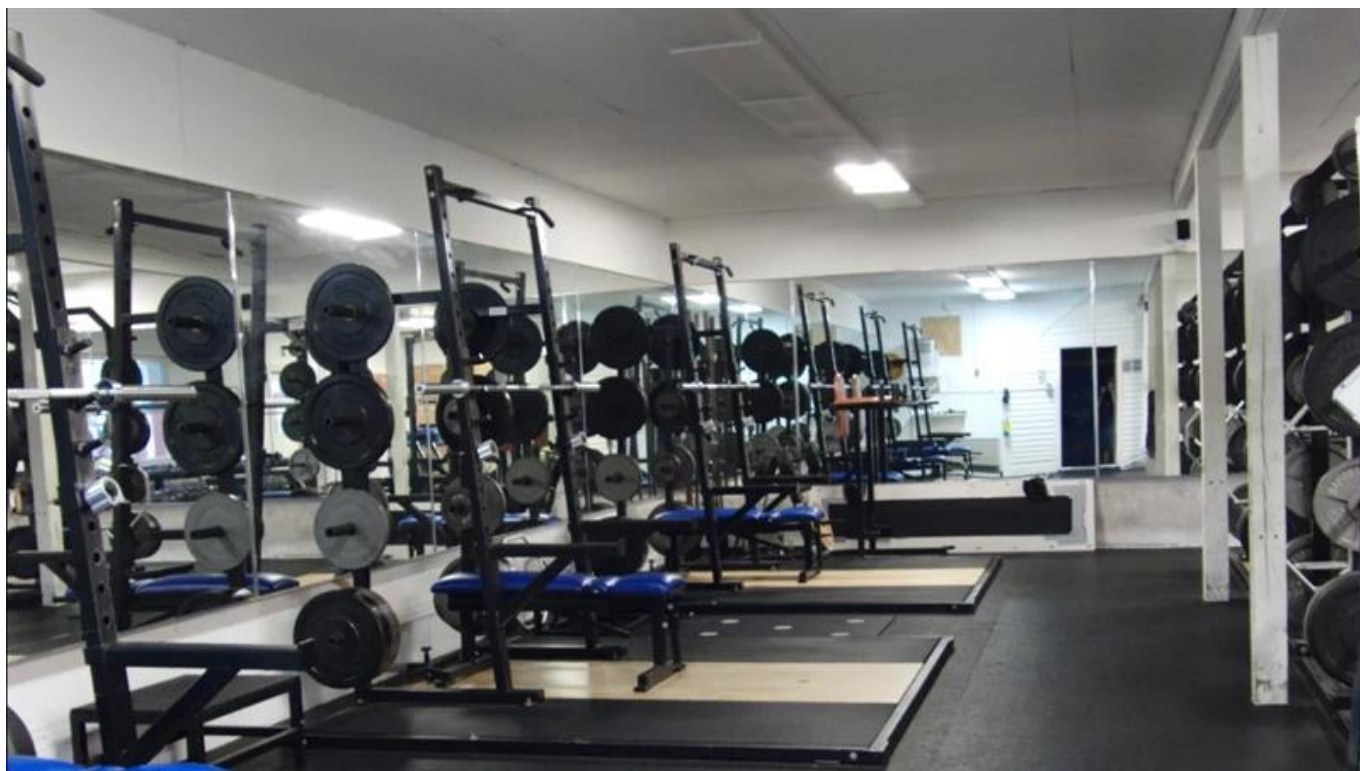

Particolare di consegna:

Entro 27 giorni dopo il pagamento

Product Immagini

Informazioni sulla società

SHANDONG XINGYA SPORT FITNESS INC è un'attrezzatura professionale di esercizi impresa per lo sviluppo, la produzione e la vendita di manubri, barbells , kettlebell, stuoie, cremagliere, CF e altri rivestiti di gomma e prodotti di immersione.