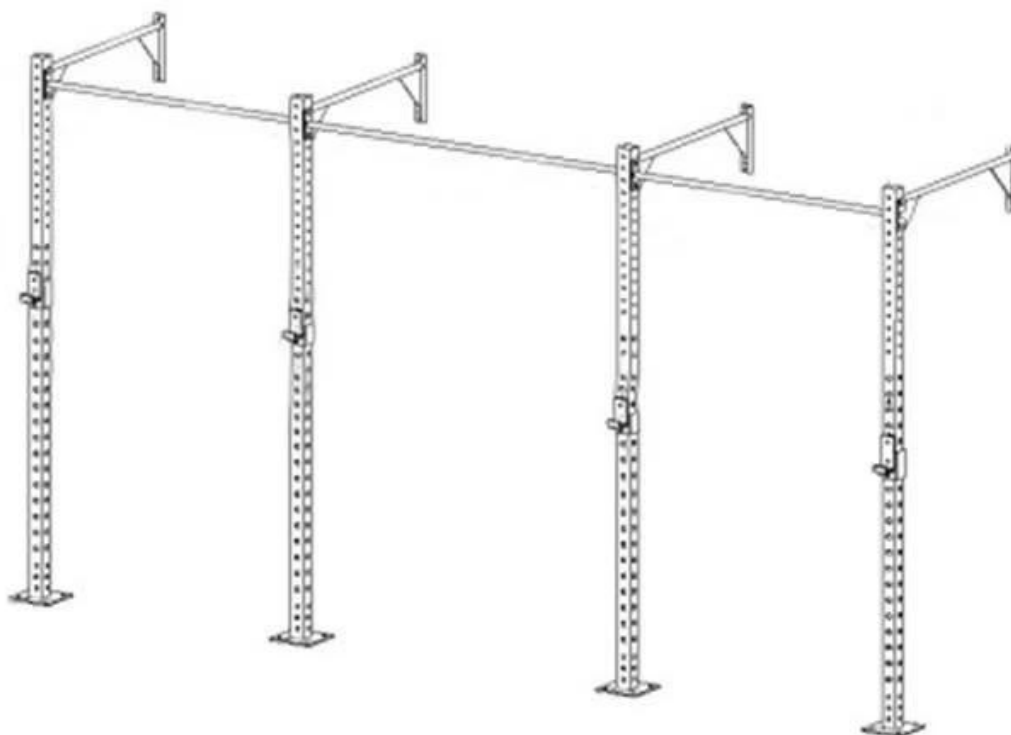

product Descrizione

Un'alternativa efficace a questa attrezzatura standard, XYSFitness [Wall Rig](#) Fornisce ancora tutta la forza e la calma, ma in un progetto che risparmia sia il denaro che lo spazio.

esso [ascensore a parete](#) Fornisce fino a quattro nuove stazioni di trazione e due facilmente [tavolo sgabello regolabile](#) aree. Il bastone è abbastanza forte da ottenere l'intensità di esercizi di fitness e adattarsi a qualsiasi palestra [formazione di forza](#) Centro con parete in cemento armato o in blocco di manzo.

Riga sul muro di XYSFitness è una buona aggiunta a qualsiasi ginnastica auto. Questa piattaforma è facile da installare sulla parete.

Specifiche del prodotto

- Dimensioni di montaggio: 408 × 113 x 280 cm
- NORD EST. / G.W. 133 kg / 147 kg
- Materiale: acciaio resistente all'abrasione
- Pacchetto: 1 insieme / cartone
- Logo: Logo del cliente
- Applicazione: Formazione
- Colore: nero, argento, bianco