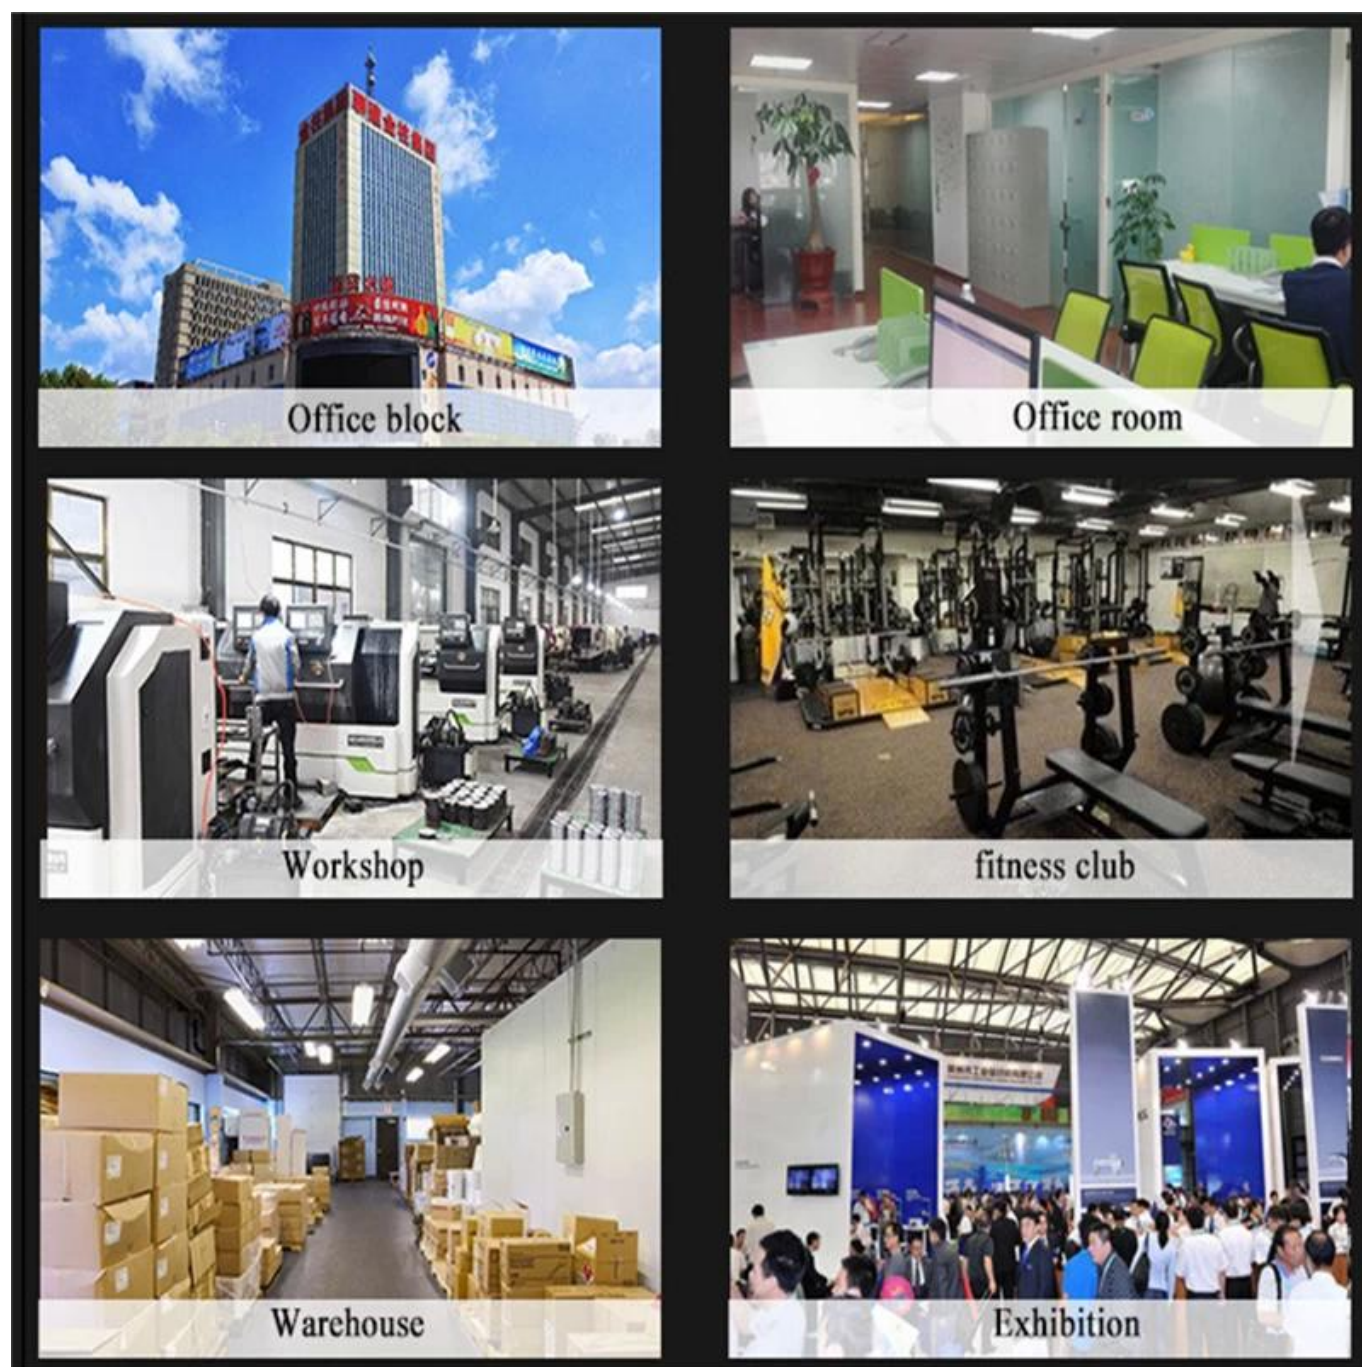

scaffalature, piattaforma CF e altre gomme coperte e prodotti di immersione.

Per apparecchiature di produzione avanzate e controllo rigoroso della qualità Il sistema, con prodotti di qualità piacevole e di alta qualità, ora abbiamo Ha stabilito un solido rapporto di affari con centinaia di clienti in tutto il mondo, tra cui Nord America, Europa, Medio Oriente e l'Asia. "Creare valore per tutti i clienti attraverso l'innovazione e Qualità "è la nostra promessa immutata.

Speriamo che in futuro costruiremo una bella e lunga collaborazione con te.

I nostri servizi