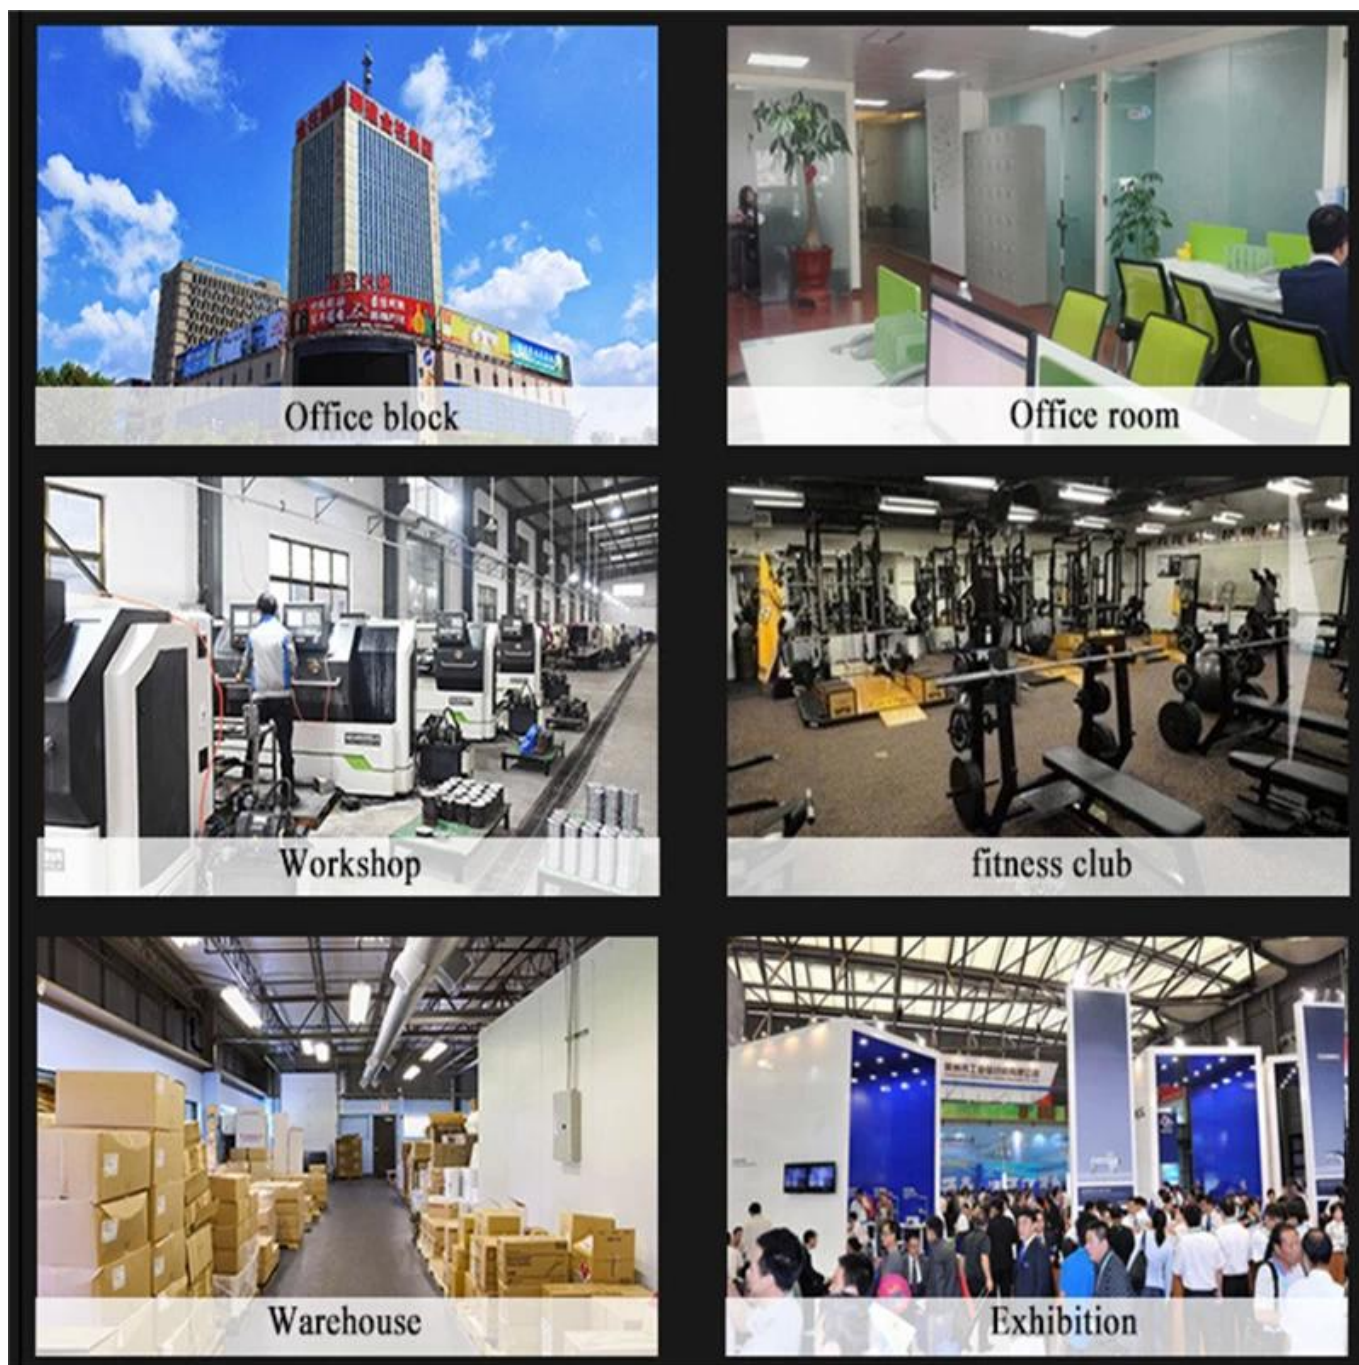

scaffalature, piattaforma CF e altre gomme coperte e prodotti di immersione.

Per apparecchiature di produzione avanzate e controllo rigoroso della qualità Il sistema, con prodotti di qualità piacevole e di alta qualità, ora abbiamo Ha stabilito un solido rapporto di affari con centinaia di clienti in tutto il mondo, tra cui Nord America, Europa, Medio Oriente e l'Asia. "Creare valore per tutti i clienti attraverso l'innovazione e Qualità "è la nostra promessa immutata.

Speriamo che in futuro costruiremo una bella e lunga collaborazione con te.

I nostri servizi