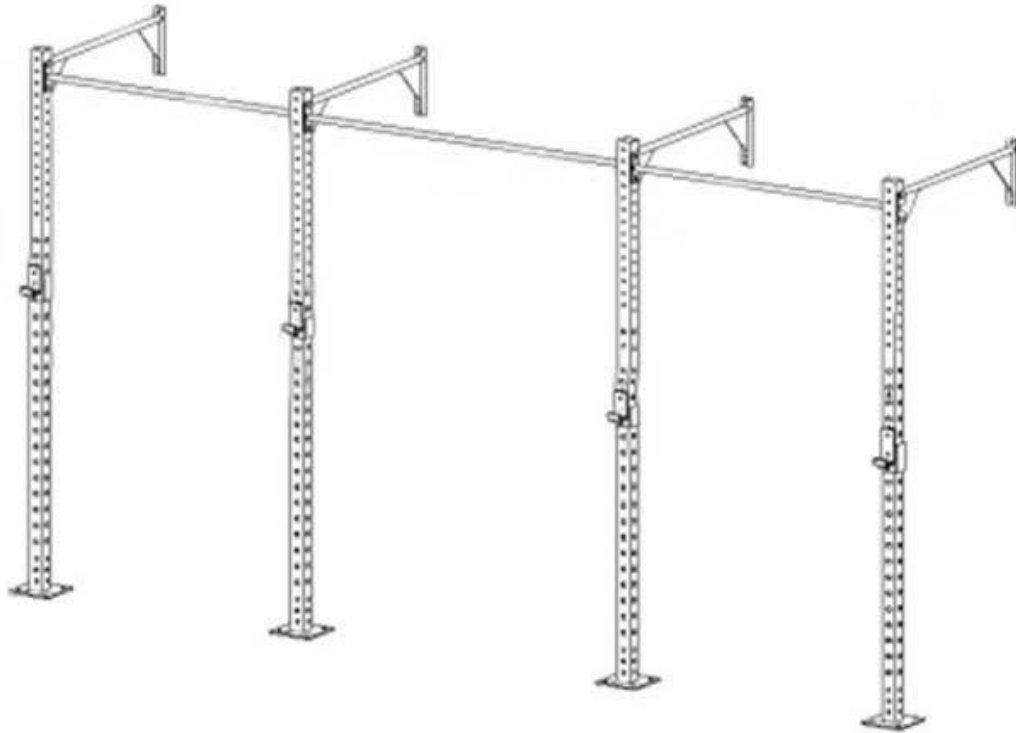

## product Descrizione

Un'alternativa efficace a questa attrezzatura standard, XYSFitness [Wall Rig](#) Fornisce ancora tutta la forza e la calma, ma in un progetto che risparmia sia il denaro che lo spazio.

Questo [ascensore a parete](#) Fornisce fino a quattro nuove stazioni di trazione e due facilmente [tavolo sgabello regolabile](#) le zone. Il bastone è abbastanza forte da ottenere l'intensità di esercizi di fitness e adattarsi a qualsiasi palestra [formazione di forza](#) Centro con parete in cemento armato o in blocco di manzo.

Riga sul muro di XYSFitness è una buona aggiunta a qualsiasi ginnastica auto. Questa piattaforma è facile da installare sulla parete.

## specifiche di prodotto

- Dimensioni di montaggio: 408 × 113 x 280 cm
- NW. / G.W. 133 kg / 147 kg
- Materiale: acciaio resistente all'abrasione
- Pacchetto: 1 insieme / cartone
- Logo: Logo del cliente
- Applicazione: Formazione
- Colore: nero, argento, bianco