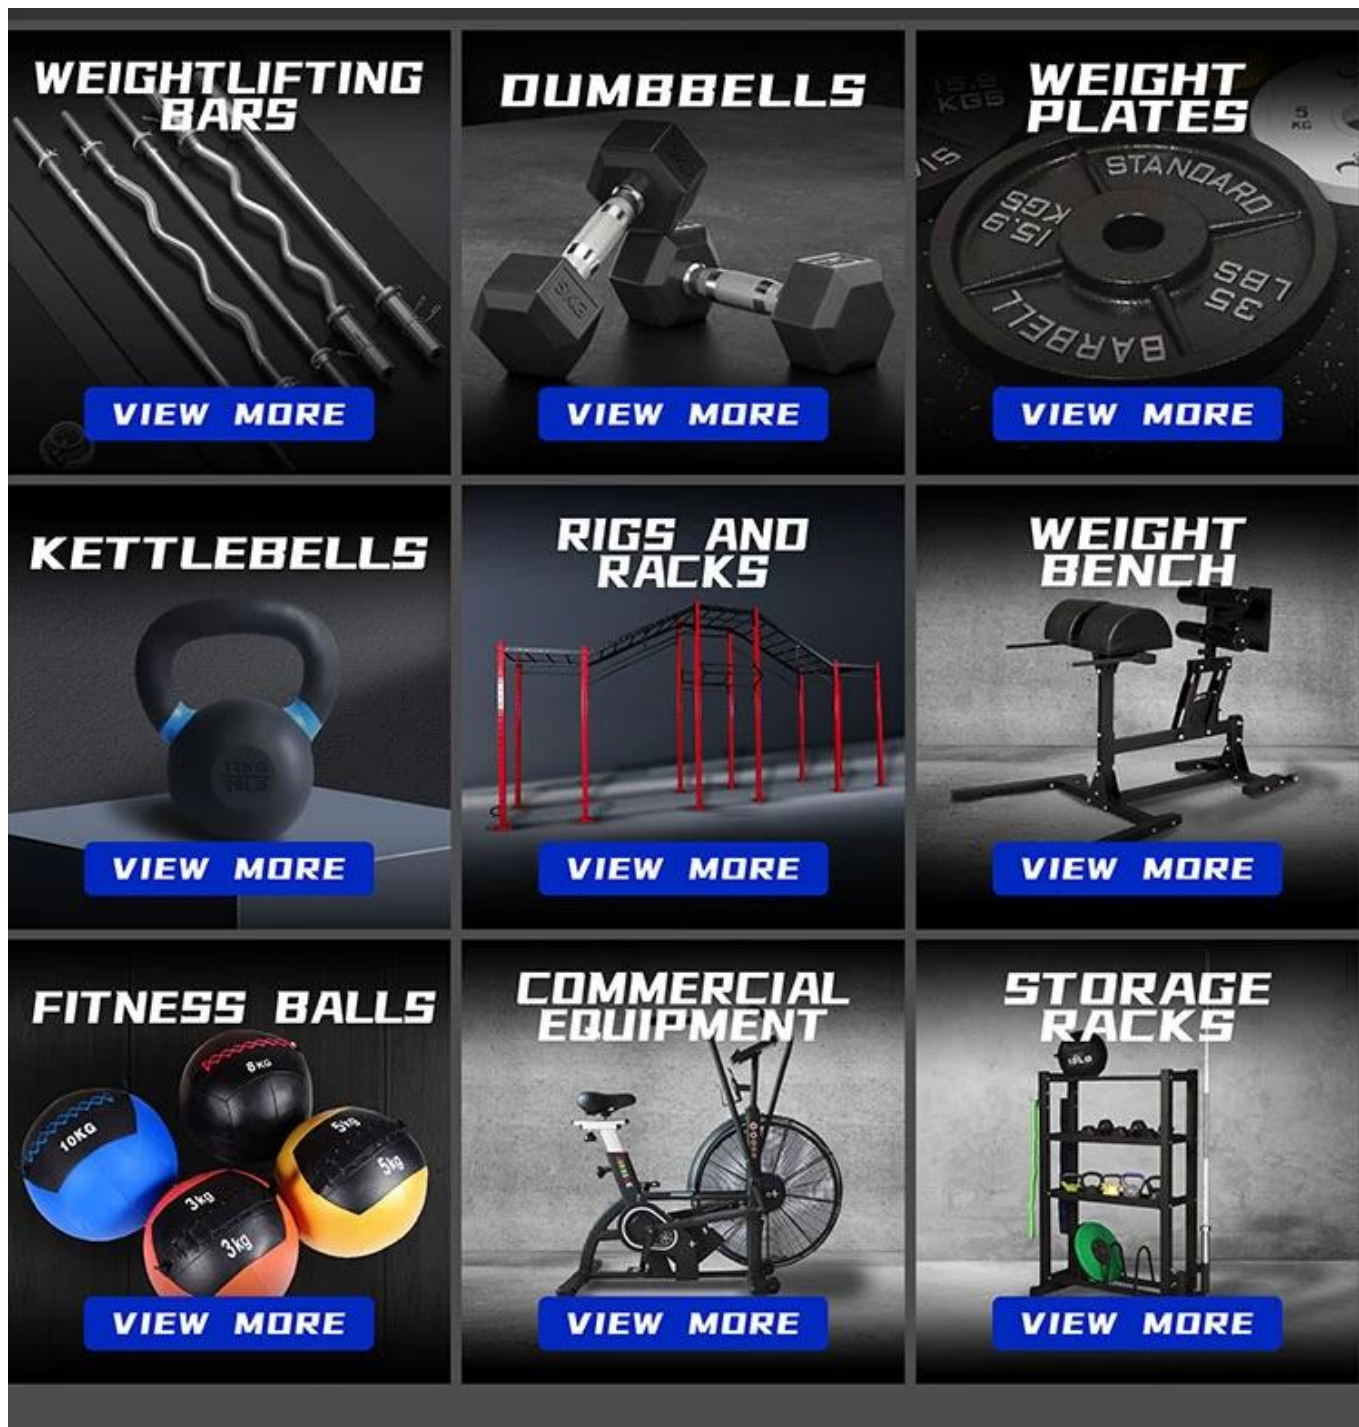

Outdoor Pole

Functional Trainer or Power Tower Base

Wall or Floor

Workout Bench Base

Kettlebell

**Workout on
Anytime Anywhere**

Detachable Protective Sleeve with Velcro

3-strand Twisted Polyester

Heat Shrink Grips

Pakket:

gerelateerde producten

Over Xingya

Shandong Xingya Sports Fitness Inc. is een professionele onderneming voor fitnessapparatuur voor de ontwikkeling, productie en verkoop van rigs, racks, kettlebells, halterschijven en cardioapparatuur. We hebben meer dan 12 jaar ervaring in het exporteren en 20 jaar in het produceren van fitnessapparaten.

Op basis van de geavanceerde productieapparatuur en het strikte kwaliteitscontrolesysteem leveren wij klanten mooie kwaliteitsproducten.

Ons bedrijf woont altijd verschillende soorten beurzen bij. We hebben elk jaar de Canton Fair-stand die