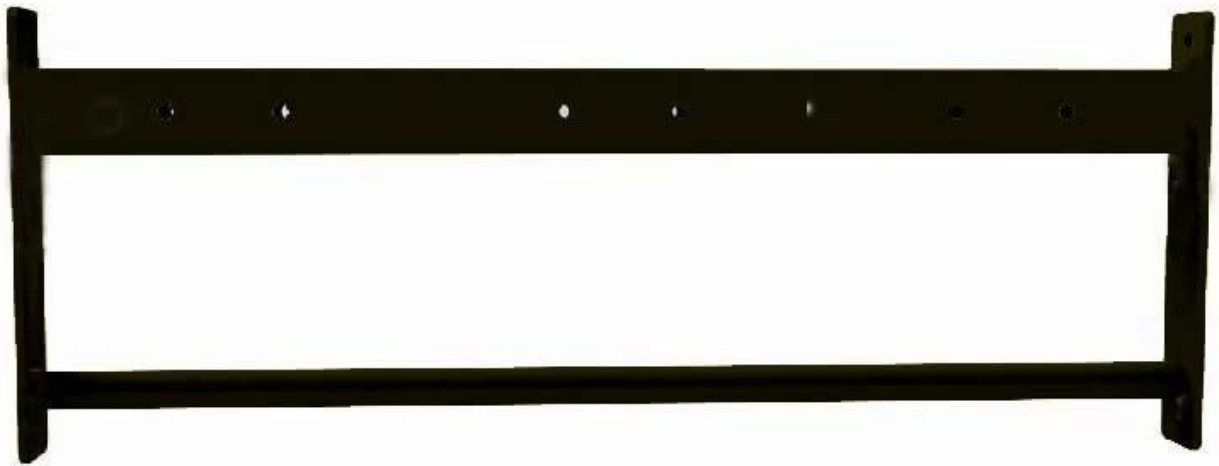

## product Omschrijving

De XYSFitness [Trek Rig En Rek](#), Gebouwd uit 8 staande kolommen, 8 J-haken, 4 Dual beam-1 en 6 Dual beam-2.

Goed geschikt voor garagegyms en grootschalige opleidingsfaciliteiten, een standaardgrootte [Vrij staand rack](#) Kan direct tussen 2 en 6 squat / bankstations en 6-14 pull-up stations creëren. De bijgewerkte single pull-up bar in elke 6 voet sectie beschikt nu over doorbraakconstructie, waardoor de balk rechtstreeks in de eindplaat gaat voor optimale stabiliteit en veiligheid. Ik hoop dat je ons nieuw product kunt vinden - [Pull up en squat rek](#)

## product specificaties

- Pijp Maat: 75 × 75 mm
- Wicht: 600 lb
- Materiaal: Draagbestendig Staal
- Logo: Customer Logo
- Toepassing: Opleiding
- Kleur: Zwart, Zilverachtig, Wit

De URechter kolom voor 2,7 m

De Dual Beam -1 voor 1,1 m

De Dual Beam -2 voor 1,8 m