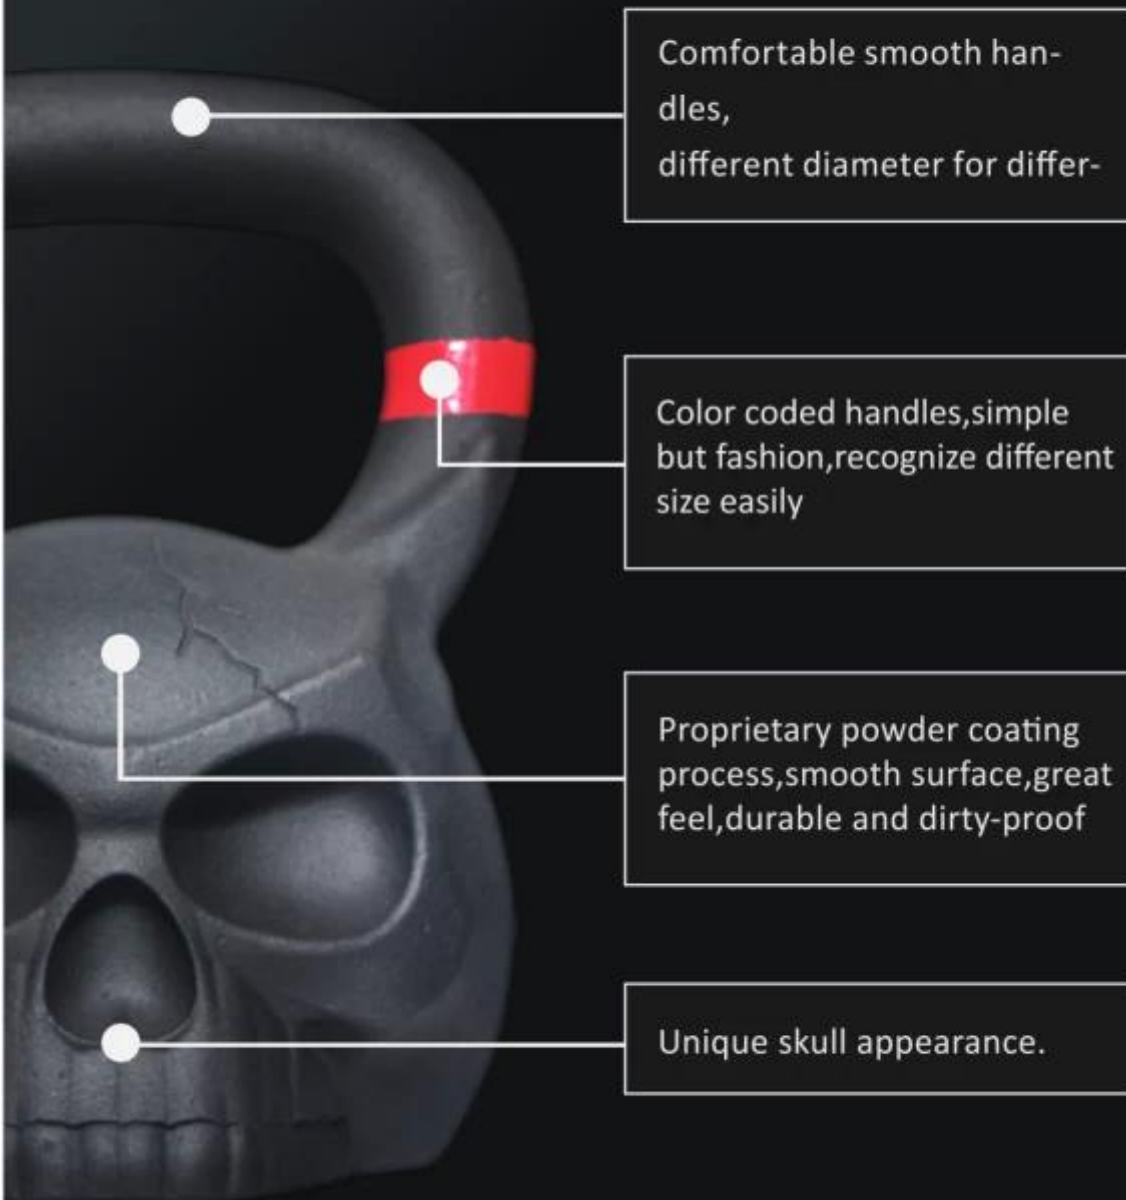

Productspecificatie:

Gym rubberen vloermat beschermt niet alleen uw vloer en apparatuur, maar kan ook helpen de impact te dempen en een deel van het geluid tijdens het trainen te verminderen.

productnaam	Schedel kettlebell
Maat	10/12/16/20/24kg
Kleur	Zwart grijs
Logo	Aangepast logo
OEM-service	Ja
MOQ	3000 kg
Verpakkingsdetails	Plastic zak-karton-pallet of schuimpakket

Productshow:

FROSTED SKULL KETTLEBELL

Comfortable smooth handles,
different diameter for differ-

Color coded handles, simple
but fashion, recognize different
size easily

Proprietary powder coating
process, smooth surface, great
feel, durable and dirty-proof

Unique skull appearance.

SURFACE HAMMER SKULL KETTLEBELL

Hammering process
Smooth Surface Better Feel

Fall prevention

Resistance to falling

Maintenance free

10KG

12KG