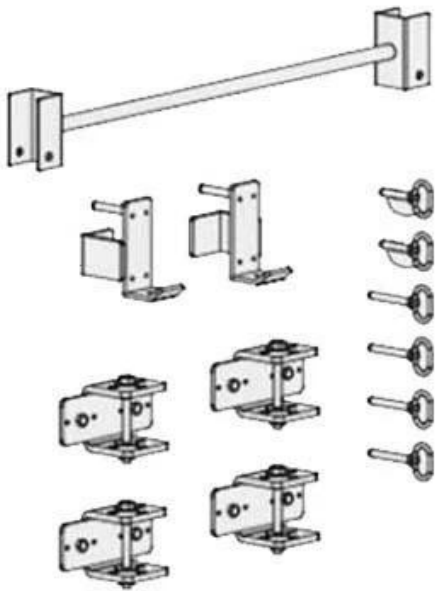

## product specificaties

- Monteer maat: 22.3 × 46.8 × 94.5 inch  
of volgens de behoefte van klanten
- Gewicht: 190 lb
- Materiaal: Slijtvast staal
- Buismaat: 75 × 75 × 2,5 mm
- Gewicht Capaciteit: 800 lb
- Verpakking: 1 set / doos
- Logo: klantlogo
- Toepassing: Squat Training
- Kleur: zwart, zilverachtig, wit

Rechte lijnen van het inklapbare hurkzitrek aan de muur

De J-haak op het opvouwbare hurkzitrek aan de muur

De double bar beugel verbindt het squatrek met de muur

**Verpakking & Levering**

Details over de verpakking: