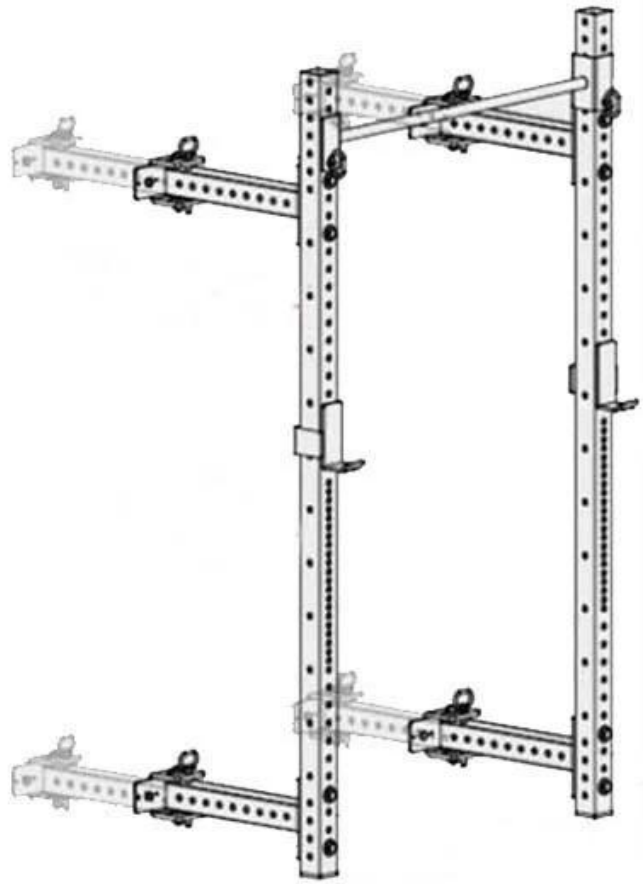

## product specificaties

- Monteer maat: 22.3 × 46.8 × 94.5 inch  
of volgens de behoefte van klanten
- Gewicht: 190 lb
- Materiaal: Slijtvast staal
- Buismaat: 75 × 75 × 2,5 mm
- Gewicht Capaciteit: 800 lb
- Verpakking: 1 set / doos
- Logo: klantlogo
- Toepassing: Squat Training
- Kleur: zwart, zilverachtig, wit

Rechte lijnen van het inklapbare hurkzitrek aan de muur

De J-haak op het opvouwbare hurkzitrek aan de muur

De double bar beugel verbindt het squatrek met de muur

**Verpakking & Levering**

Details over de verpakking: