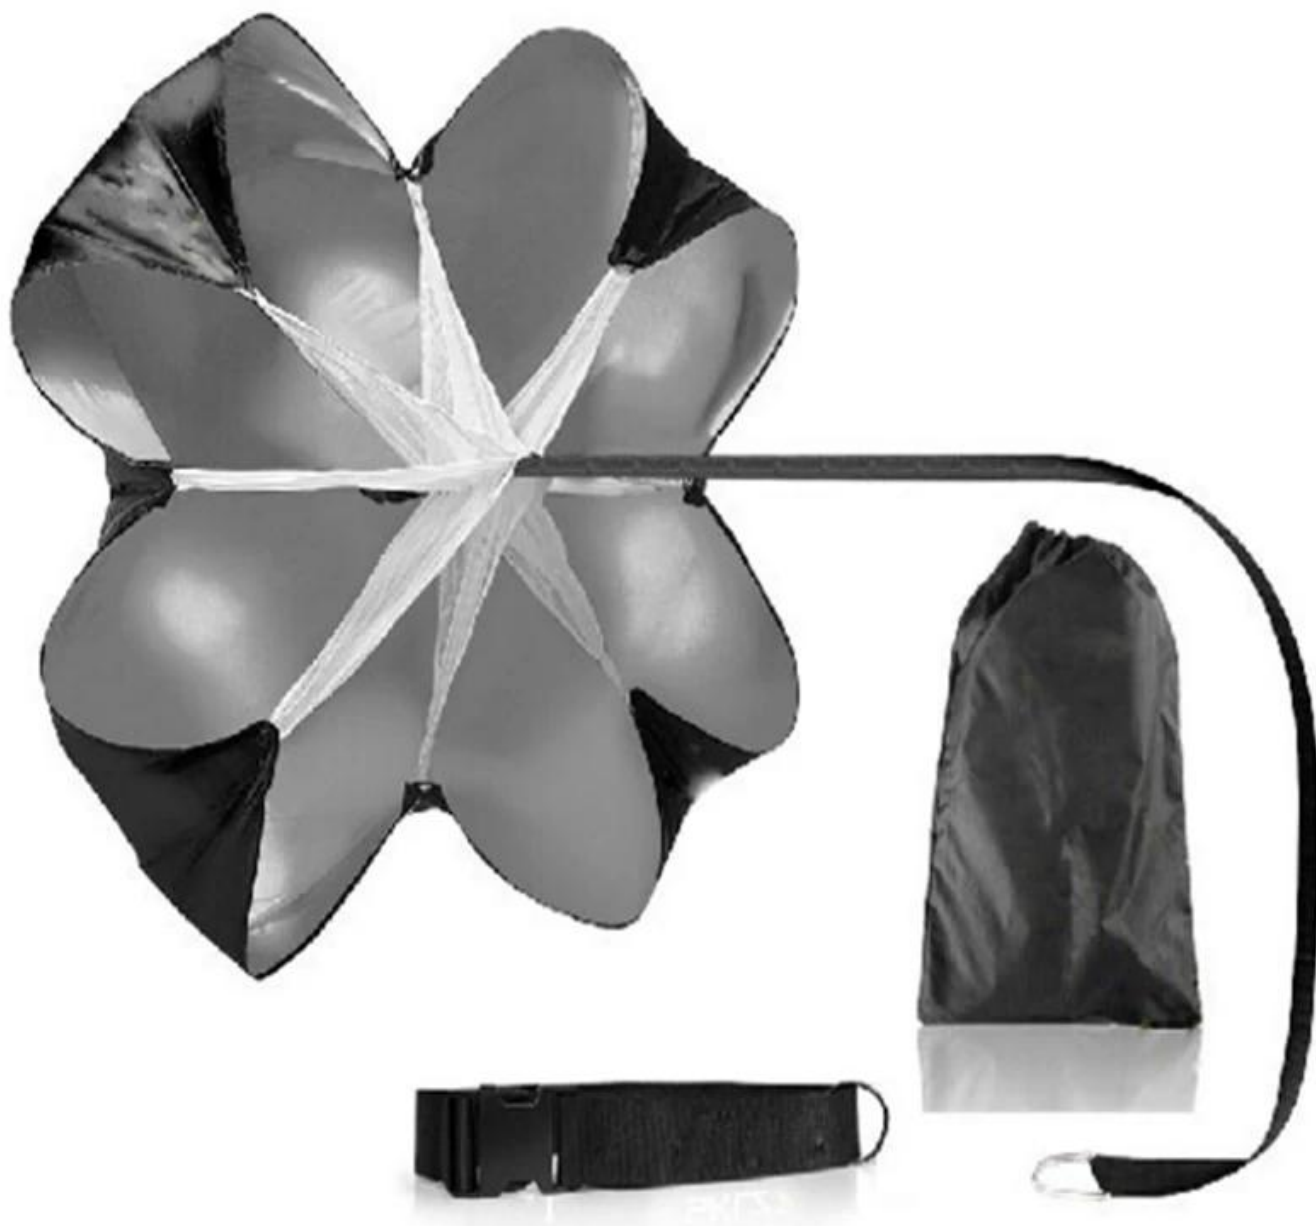

1. **1: 1 PC van weerstand parachute in een pp-zak;**
2. **2: vervolgens veel tassen in een kartonnen doos.**

Detail van de levering:

Binnen 27 dagen na betaling