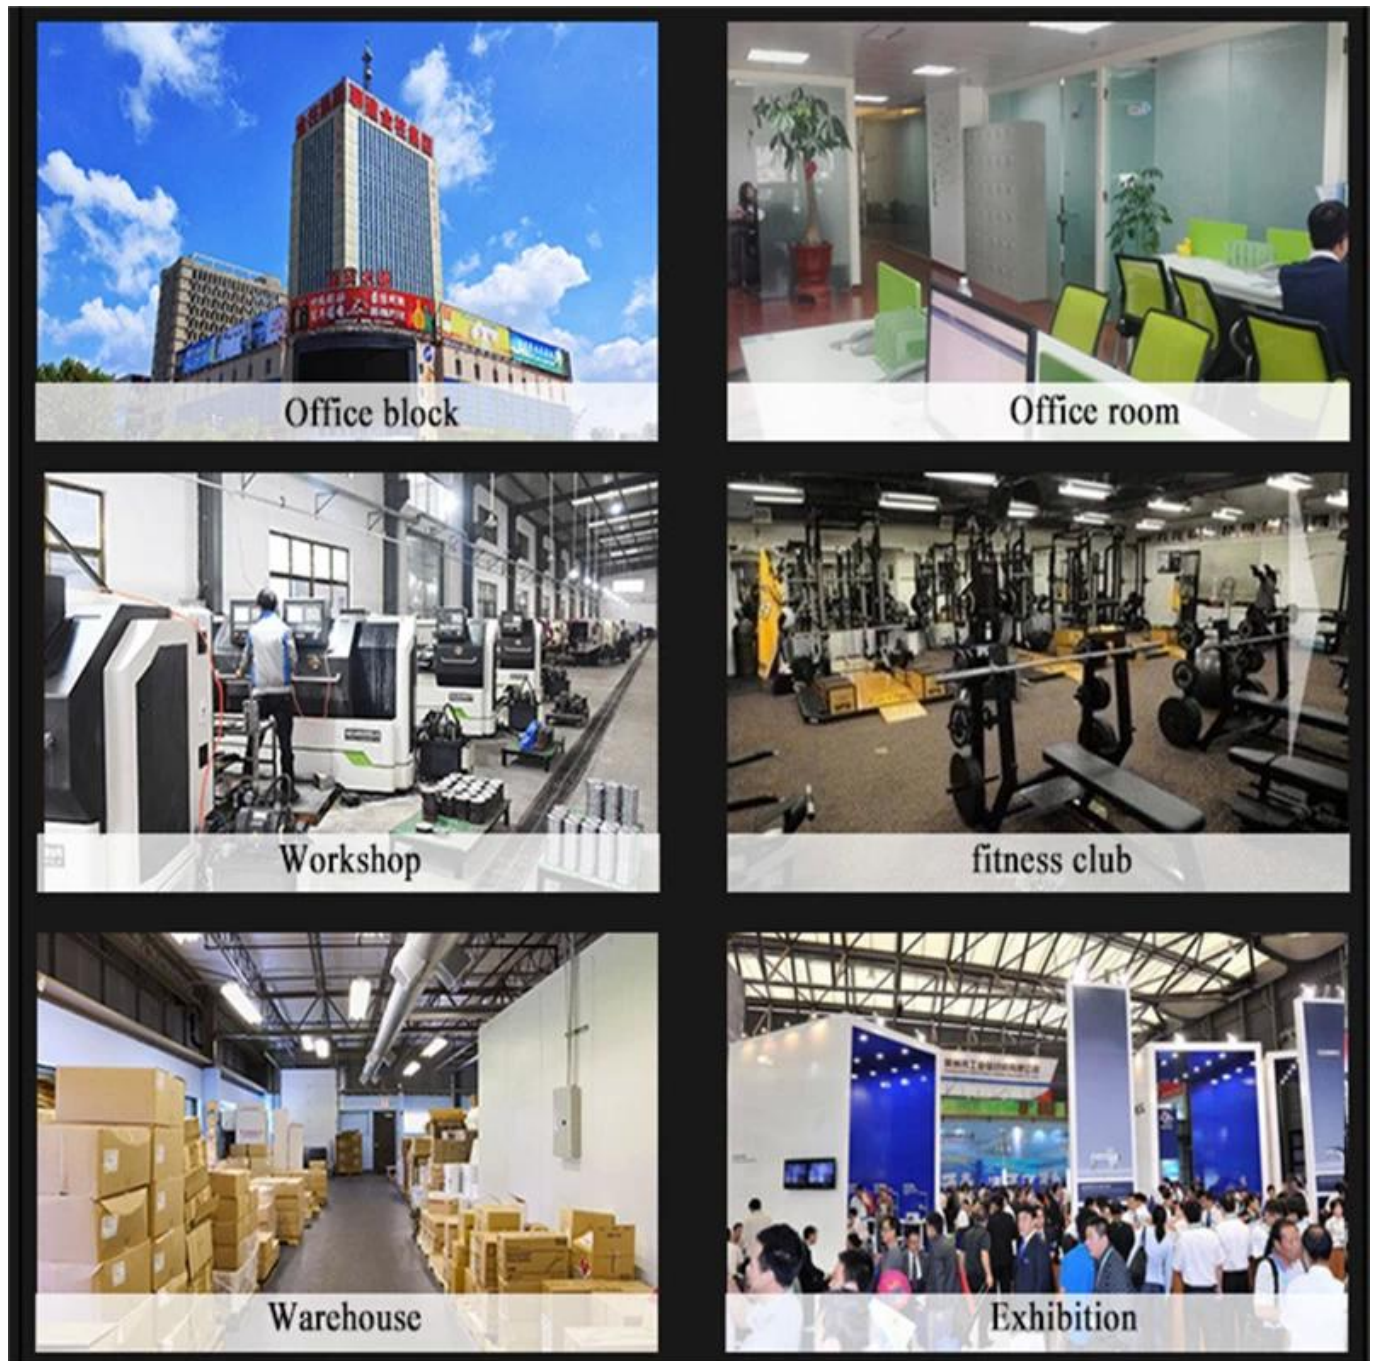

planken, CF-platform en andere rubberen bedekte en onderdamping producten.

Voor geavanceerde productieapparatuur en strikte kwaliteitscontrole Het systeem, met goede kwaliteitsproducten en hoge kwaliteit, hebben we nu Opgericht een solide zakelijke relatie met honderden klanten wereldwijd, waaronder Noord-Amerika, Europa, het Midden-Oosten en Azië. "Het creëren van waarde voor alle klanten door innovatie en Kwaliteit "is onze onveranderlijke belofte.

Wij hopen dat we in de toekomst een mooie en lange samenwerking met u zullen bouwen.

Onze diensten