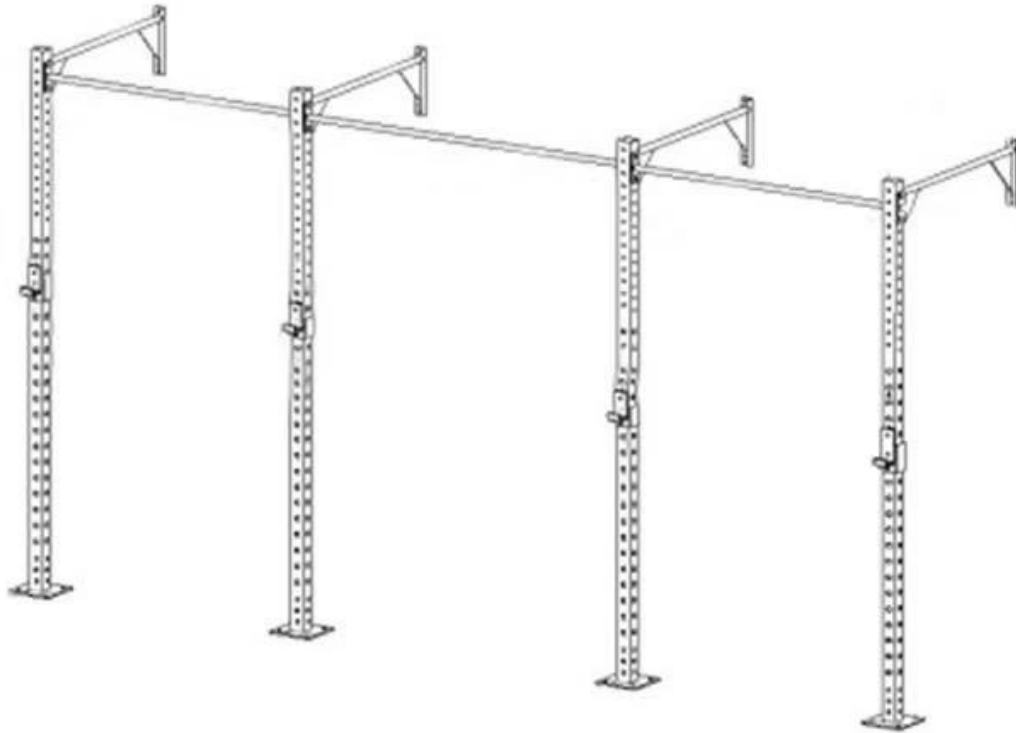

product Omschrijving

Een effectief alternatief voor deze standaard apparatuur, XYFitness [Wall Rig](#) Het biedt nog steeds alle kracht en rust, maar in een project dat zowel geld en ruimte bespaart.

Deze [wandmontage lift](#) Bevat maximaal vier nieuwe trekkrachtstations en twee gemakkelijk [verstelbare kruktafel](#) gebieden. De stok is sterk genoeg om de intensiteit van fitnessoefeningen te krijgen en aan te passen aan elke sportschool [krachttraining](#) Centrum met goed gewapend beton of beesblokwand.

Riga op de XYFitness muur is een goede aanvulling op elke auto gymnastiek. Dit platform is gemakkelijk te installeren op de muur.

productspecificatie

- Montage Maat: 408 x 113 x 280 cm
- NW. / G.W. 133 kg / 147 kg
- Materiaal: Schuurbestendig staal
- Pakket: 1 set / karton
- Logo: Klantenlogo
- Toepassing: Opleiding
- Kleur: zwart, zilver, wit