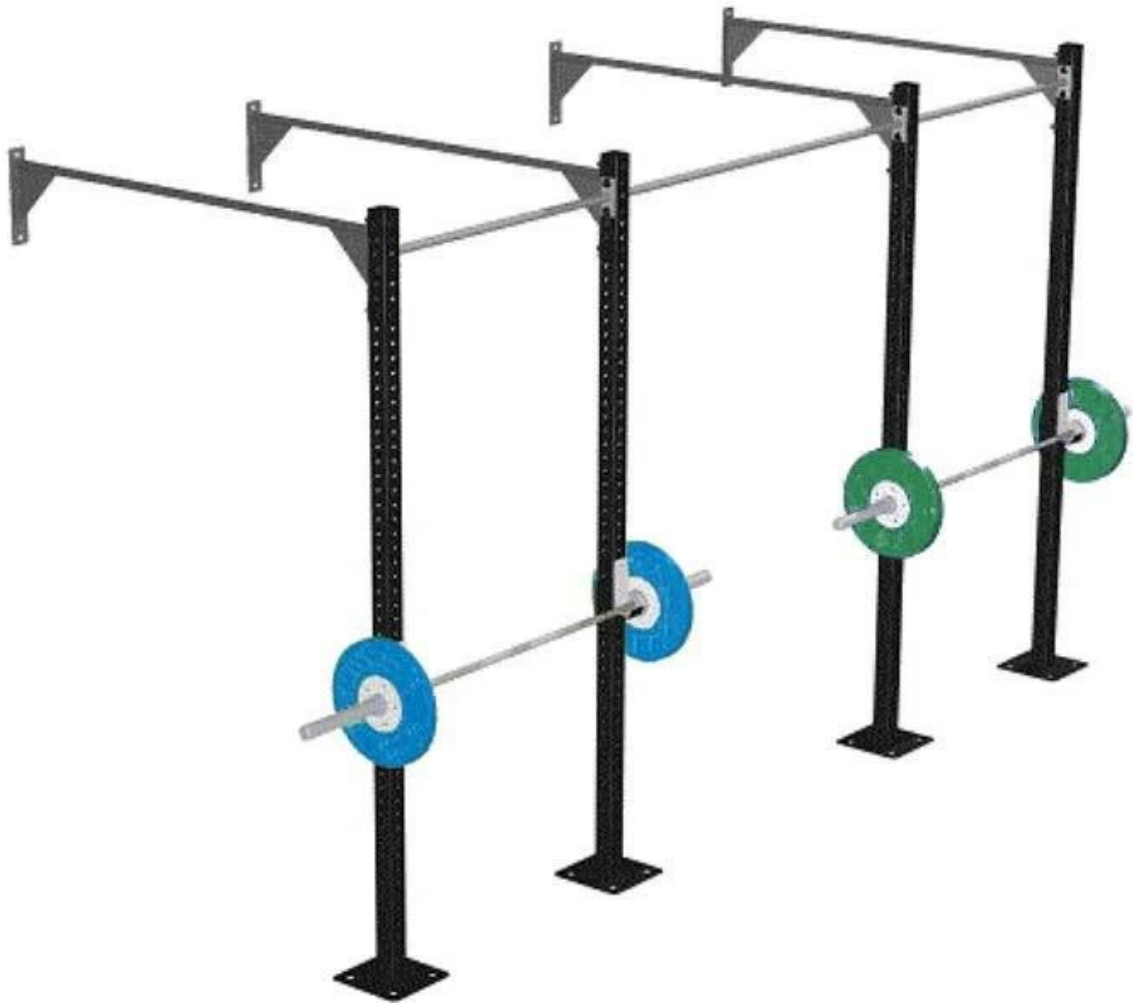

product Omschrijving

Een effectief alternatief voor deze standaard apparatuur, XYFitness [Wall Rig](#) Het biedt nog steeds alle kracht en rust, maar in een project dat zowel geld en ruimte bespaart.

Deze [wandmontage lift](#) Bevat maximaal vier nieuwe trekkrachtstations en twee gemakkelijk [verstelbare kruktafel](#) gebieden. De stok is sterk genoeg om de intensiteit van fitnessoefeningen te krijgen en aan te passen aan elke sportschool [krachttraining](#) Centrum met goed gewapend beton of beesblokwand.

Riga op de XYFitness muur is een goede aanvulling op elke auto gymnastiek. Dit platform is gemakkelijk te installeren op de muur.

productspecificatie

- Montage Maat: 408 x 113 x 280 cm
- NW. / G.W. 133 kg / 147 kg
- Materiaal: Schuurbestendig staal
- Pakket: 1 set / karton
- Logo: Klantenlogo
- Toepassing: Opleiding
- Kleur: zwart, zilver, wit

NO.	MODEL	QTY		PICTURE	pc/box	box	MEASN:mm			N. W. :kg	G. W. :kg
1	CF-UT9R	4	pcs		1	4	105	105	2800	22	24
2	CF-MB4R (1.1米)	2	pcs		2	1	1120	180	130	8.5	9.8
3	CF-MB6R (1.8米)	1	pcs		2	0.5	1835	180	130	13	14.3
4	CF-SCB4R (1.1米)	4	pcs		2	2	1130	375	120	9.8	11
5	CF-BHR	4	pcs		2	2	330	260	100	5	6

Belangrijkste accessoires van dit CF apparaat.

Muurmontage strip.

J haak op een muur montage platform.

Verpakking & Levering

Verpakkingsdetails:

- 1: elk item in pp zak;
- 2: Dan veel zakken in de doos.

Verzendgegevens: