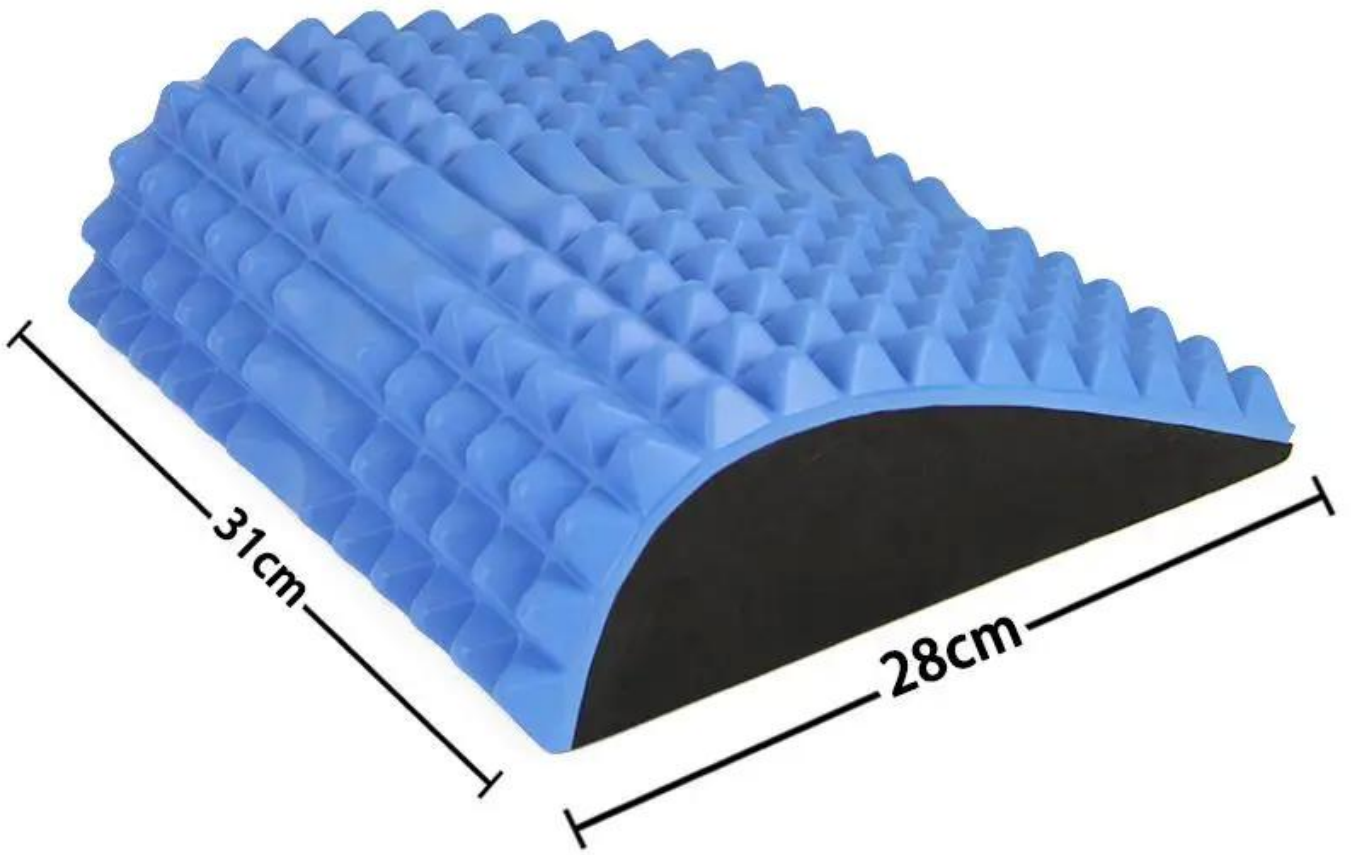

Opis produktu

Szczegóły Produktu

| | |
|-------|---|
| Cecha | <p>Zapewnia doskonałą ilość wsparcia. Przetrwaj najtrudniejsze treningi.</p> <p>Celuje w mięśnie brzucha podczas brzuszków, podnośników nóg i siedzeń, aby zapewnić Ci najlepszy izolowany trening mięśni AB.</p> <p>Składa się płynnie, co ułatwia przechowywanie i transport. Trzymaj go za uchwyty i używaj gdziekolwiek jesteś: biura, siłowni, domu i podczas podróży.</p> |
|-------|---|