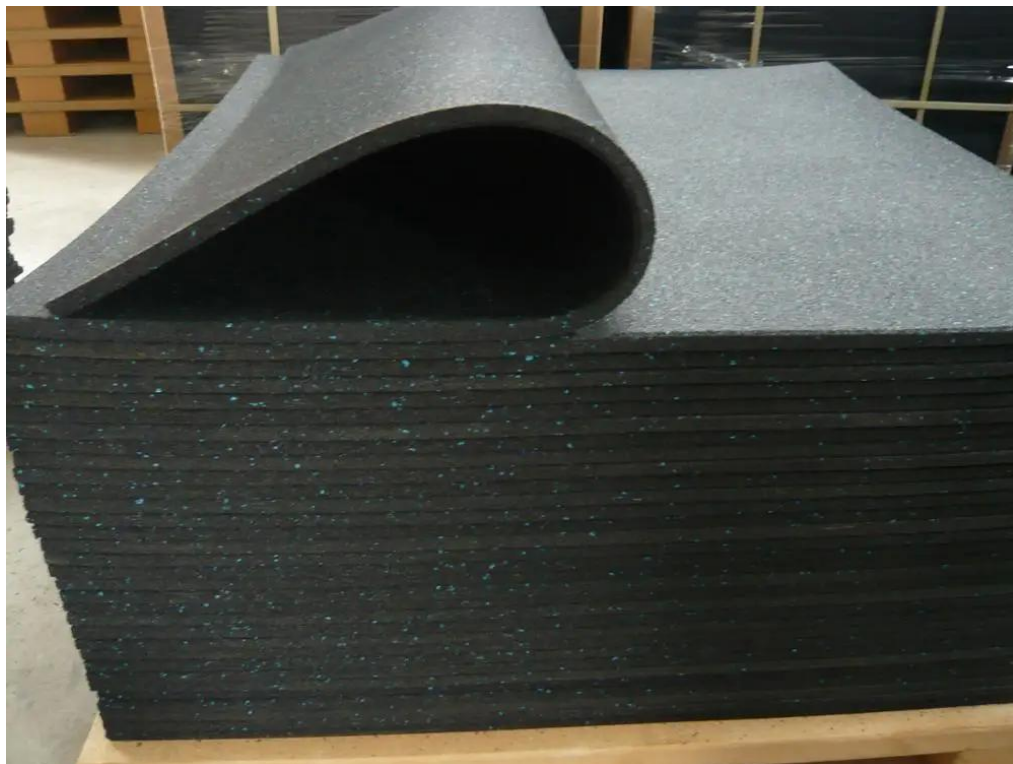

Opis produktu

Nazwa produktu	15 mm kolorowa siłownia sportowa Mata gumowa SBR EPDM
Materiał	kauczukowe granulki o wysokiej gęstości i 10% granulatu gumowego EPDM
Kolor	Czarny SBR i kolorowe kropki EPDM
Rozmiar	1000mm * 1000mm
Chudość	15 mm
Okres próbny	1) W ciągu 3 dni dla istniejących próbek 2) 3-7 dni na niestandardowe próbki
logo	Dostosowane logo
waga	11,5 kg / szt
Uszczelka	Paleta drewniana
Czas dostawy	30-45 dni po otrzymaniu zaliczki
Certyfikacja dostępna	tak
Usługa OEM	tak
Termin płatności	T / T, L / C, Western Union, Money Gram
MOQ	150szt

Zdjęcie produktu

Opakowanie i Wysyłka ▢

Szczegóły pakowania: kilka gumowych płytek gimnastycznych do worka PP, a następnie do kartonu.
Szczegóły wysyłki: 25-30 dni po otrzymaniu płatności.

Nasze Usługi

- 1, OEM lub ODM są mile widziane.
- 2, wieloletnie doświadczenie eksportowe.
- 3, Ścisła kontrola jakości produktu.
- 4, akceptowalne małe zamówienie.
- 5, Wysoka jakość usług z nowoczesnym zespołem.