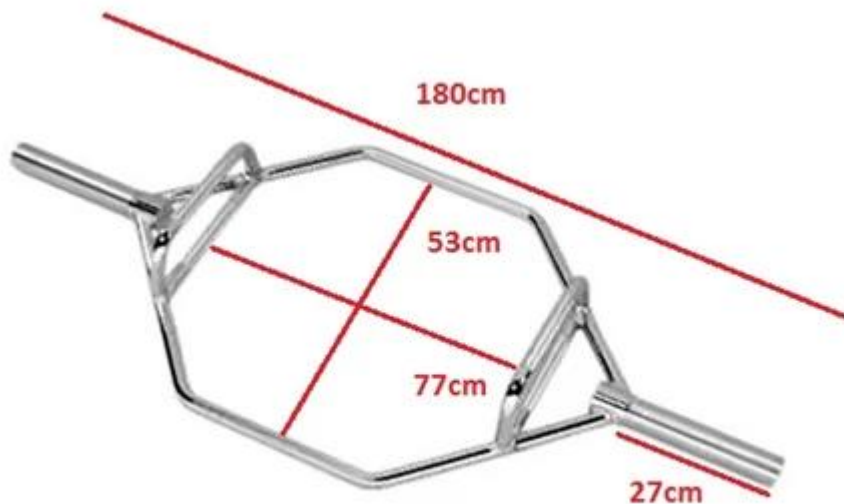

Szczegóły produktu:

Liczba szesnastkowa o długości	1800mm
Konstrukcja mostowa	Stalowy pręt i tuleje
Maksymalne obciążenie	700lb
Średnica uchwytu	28mm
Uchwyt	Średnich radełkowania
Zakończ	Galwanizowane twardym chromem bar

Oferuje Olympic hex bar:

1. Tuleja Średnica: 50 mm, Długość: 10 "
2. dwa uchwyt opcje dla różnych rodzajów ćwiczących.
3. regulowana waga z płyty gumowe olympic.
- 4.Uses:Garage Siłownie, sale gimnastyczne komercyjnych, pokoje siłownia Szkoła