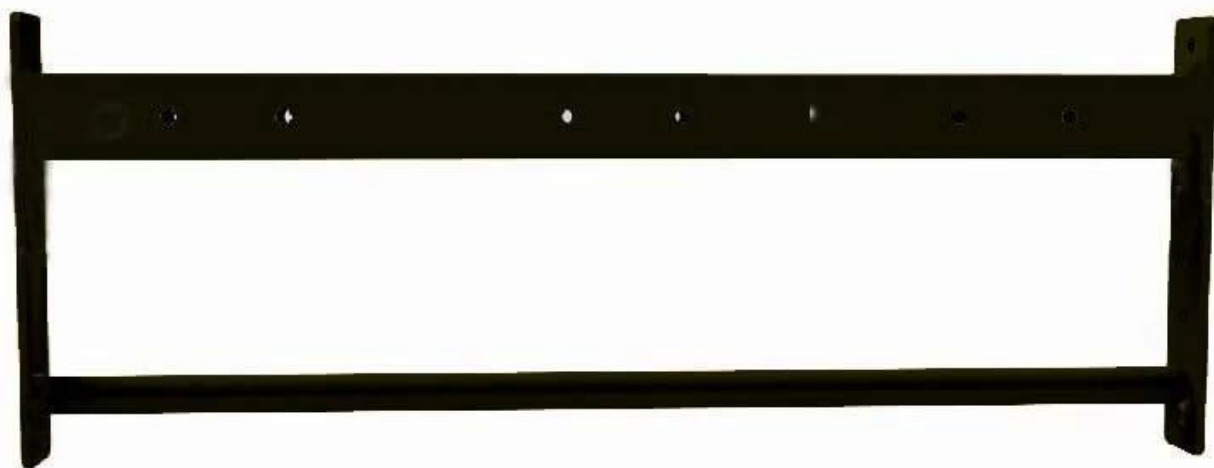

## Product Opis

XYSFitness [Pociągnij Rig I Rack](#), Zbudowany z 8 słupów pionowych, 8 haczyków typu J, 4 dwojako-1 i 6 podwójnych belek-2.

Doskonale nadaje się do siłowni garażowych i dużych sal szkoleniowych, standardowych rozmiarów [Stojak wolnostojący](#) Może od razu tworzyć od 2 do 6 stanowisk do kucania / stołu i 6-14 stacji rozciągania. Zaktualizowany pojedynczy pręt rozciągający w każdej sekcji 6-stopowej posiada teraz konstrukcję przejścia, co oznacza, że pręt jest kontynuowany bezpośrednio do płyty końcowej, co zapewnia optymalną stabilność i bezpieczeństwo. Mam nadzieję, że podoba Ci się nasz nowy produkt - [Pociągnij i przygajesz stojak](#) .

## Specyfikacja produktu

- Pipe Size: 75 x 75 mm
- Web: 600 funtów
- Materiał: Stal odporna na ścieranie
- Logo: Logo klienta
- Zastosowanie: Szkolenie
- Kolor: czarny, srebrzysty, biały

UPright Kolumna na 2,7 m