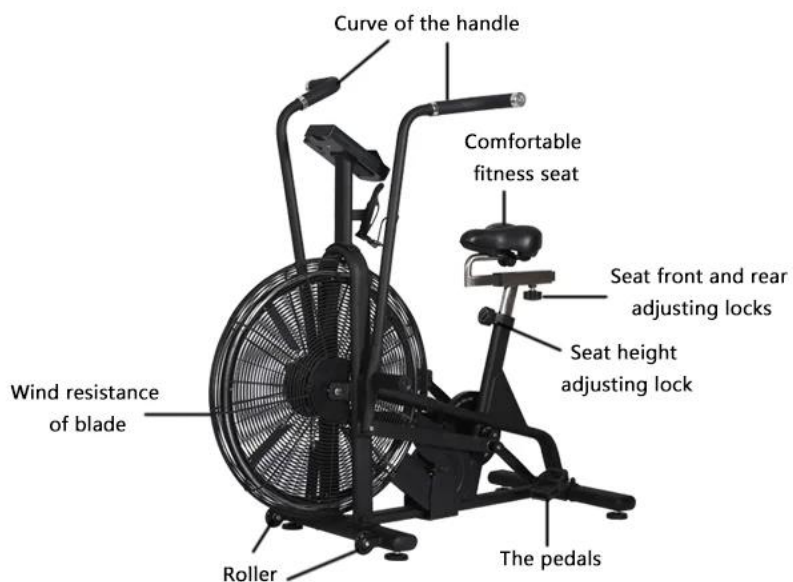

Opis produktu

Komercyjna siłownia cardio rower rowerowy klub fitness sprzęt rowerowy rower szturmowy

Commerical Air Bike to nowocześnie zaprojektowany model bardzo starego tradycyjnego roweru z oporem powietrza. Naprawianie wszystkiego, co było złe i wdrażanie nowej technologii. Ćwicz bez ograniczeń ze względu na nieograniczony opór powietrza. Szybciej lub wolniej zasilaj nogi i ramiona, aby określić opór. Wszystko to jest zawinięte w ramkę, która może odebrać nadużycie i wyeliminować je.

Szczaółowe obrazy

NO. 1

The air bike adopts comfortable adjustable seat, and the seat position can be adjusted as you like.

NO. 2

The body of air bike is made of heavy steel with exquisite details and exquisite workmanship.

NO. 3

Wide fan flywheel, assistant no limit, the faster the less resistance.

informacje o firmie

Shandong Zhongxing Fitness Equipment to profesjonalny sprzęt do ćwiczeń, przeznaczony do opracowywania, produkcji i sprzedaży hantli, sztang, kettlebell, mat, stojaków i innych produktów powlekanych gumą i zanurzanych.