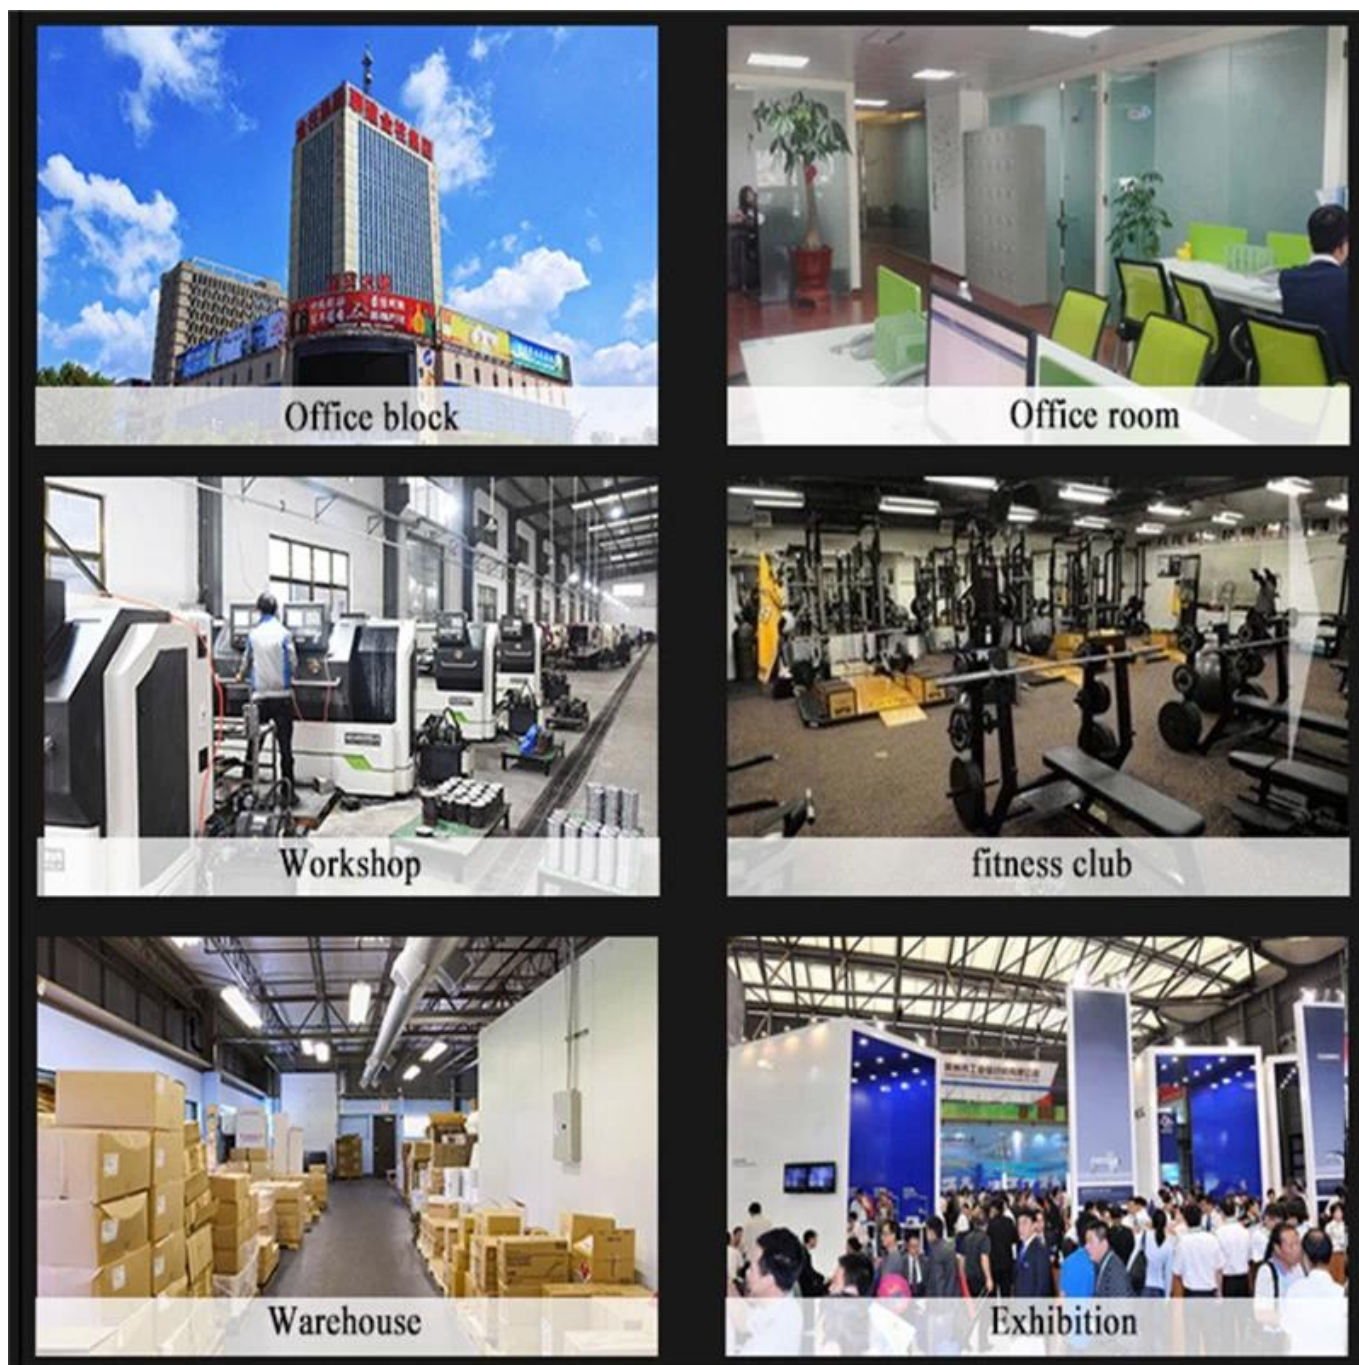

platforma CF i inne pokryte gumą i produkty zanurzeniowe.

Dla zaawansowanych urządzeń produkcyjnych i ścisłej kontroli jakości System, z ładną jakością produktów i wysokiej jakości, teraz mamy Nawiązał solidne relacje biznesowe z setkami klientów na całym świecie, w tym w Ameryce Północnej, Europie, na Bliskim Wschodzie i Azji. "Tworzenie wartości dla wszystkich klientów poprzez innowacje i Jakość "to nasza niezmienna obietnica.

Mamy nadzieję, że w przyszłości będziemy budować miłą i długą współpracę z Państwem.

Nasze Usługi