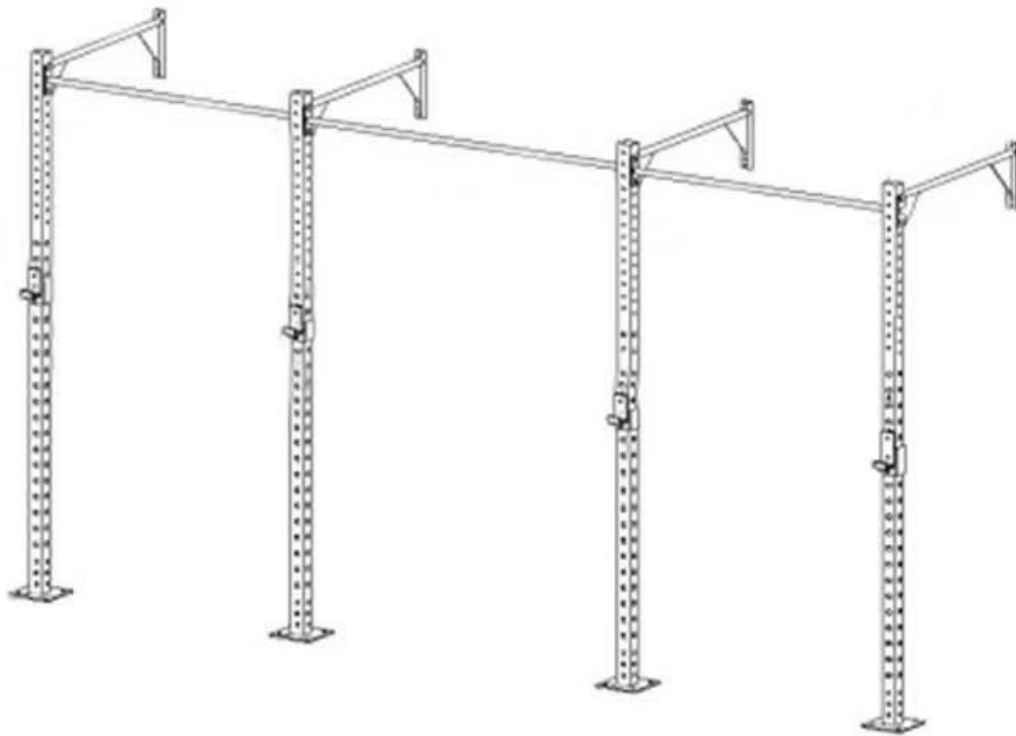

## product Opis

Skuteczna alternatywa dla tego standardowego wyposażenia, XYSFitness [Wall Rig](#) Nadal zapewnia całą siłę i spokój, ale w projekcie, który oszczędza zarówno pieniądze, jak i przestrzeń.

To [podnośnik ścienny](#) Zapewnia maksymalnie cztery nowe stacje trakcyjne i dwie łatwo [regulowany stół stołowy](#) obszarach. Kij jest wystarczająco silny, aby uzyskać intensywność ćwiczeń fitness i dostosować się do każdej siłowni [trening siłowy](#) Środek z dobrze zbrojonym betonem lub ścianą z wołowiny.

Ryga na ścianie XYSFitness to dobry dodatek do gimnastyki samochodowej. Ta platforma jest łatwa do zainstalowania na ścianie.

## Specyfikacja produktu

- Rozmiar mocowania: 408 x 113 x 280 cm
- PÓŁNOCNY ZACHÓD. / G.W. 133 kg / 147 kg
- Materiał: stal odporna na ścieranie
- Opakowanie: 1 zestaw / karton
- Logo: logo klienta
- Zastosowanie: Szkolenie
- Kolor: czarny, srebrny, biały