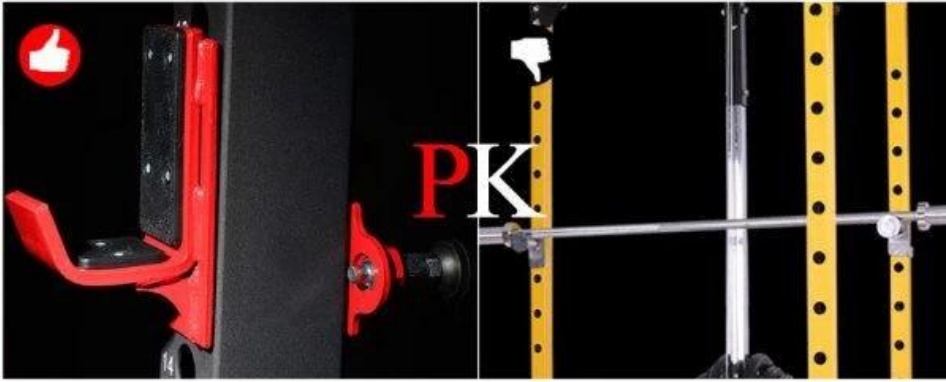

Podwójny stojak pół specyfikacji

Nazwa produktu	Chiny CF zasilania klatki podwójne pół szafy dostawcy
Rozmiar klatki zasilania	1700 * 1460 * 2380 mm
Rozmiar rury stalowej	75 * 75 * 3 mm
Warunki płatności	LC, TT, WESTERN UNION, MONEY GRAM
Użycie	Centrum fitness, Siłownie garażu, użytku domowego

Cechy produktu

- 1, idealna na wydajność szkolenia, trójbój siłowy i kulturystyki
- 2, Waga płyty przechowywania: 10 kołki zgrzewane i chromowane sklep [Olympic ciężar płyty](#) we wszystkich rozmiarach
- 3, Dostosowanie otworów numeracja: Laserowo numeracji na dostosowanie otworów dla J-hooks i bezpieczeństwa broni jest standardowe

Zdjęcie produktu

J type hook removable, convenient and practical

Not removable and adjustable, easy to slide, unsafe

Tight hole to meet a variety of needs

The utility model has the advantages of less hole location, single function and inconvenient use

The triangle is fixed, and the structure is more stable and firm

Easy to loose, unsafe

Column specification 80*80*3mm
75*75*3mm
65*65*2mm
60*60*2mm

Column is narrower, poor quality, easy to damage

Nasza firma