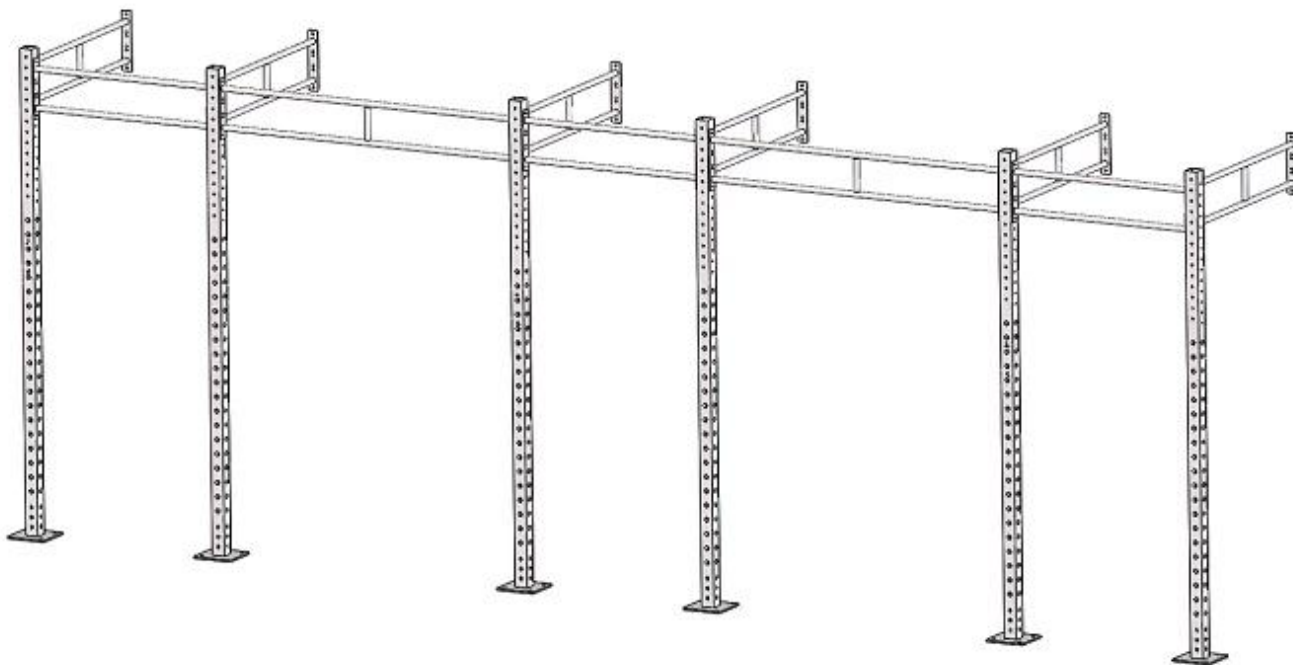

## Specyfikacja rig montaż na ścianie

Nazwa produktu	Rig Chiny Fitness Wallnounts Rig dostawcy montowane na ścianie
Rozmiar	7290*1175*2740mm(L*W*H)
Rozmiar rury stalowej	75 * 75\60 * 60 mm
Materiał	Rura stalowa
Pakiet	Platformy plyometryczne torba, karton, drewnianym etui
Dostawy	25-30 dni

## Cechy produktu

1. wykonane z 3mm grubości stali standardowej.  
wysokość 2.2740mm z klienta o długości.
3. Wallmounts rigs są przykręcone na podłogę, aby utrzymać stabilność platformy.

NO.	MODEL	QTY		PICTURE	pc/box	box	MEASN: mm		
1	CF-UT9R	6	pcs		1	6	105	105	2800
2	Dual Bar-C	3	pcs		1	3	1150	380	130
3	Dual Bar-A	6	pcs		2	3	1150	380	130
4	Dual Bar-B	2	pcs		2	1	1850	380	130