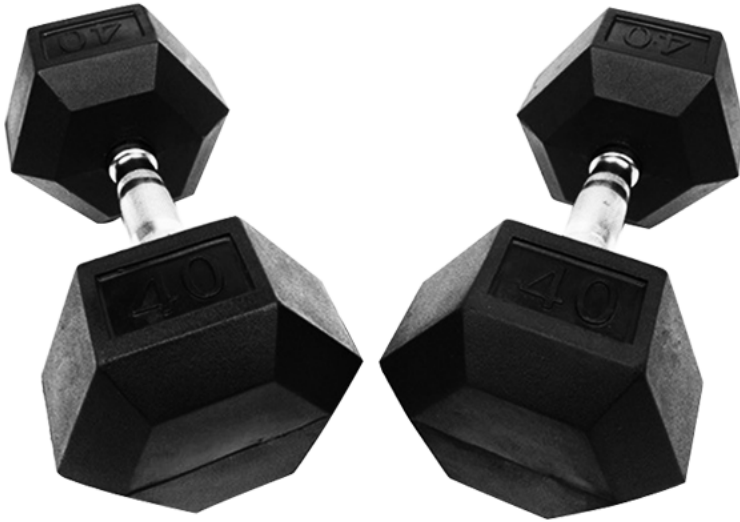

Nazwa produktu:	Sprzęt do ćwiczeń siłownia krzyżowa Hex Hant Dumbbell Factory Direct Sale
Materiał:	Guma i stal
Specyfikacja:	1-10 kg, krok po 1 kg; 2,5-75 kg, krok o 2,5 kg, 5-150 LB, krok o 5 LB
Pakiet:	Plastikowa torba + karton + drewniane pudełko
LOGO:	Zaakceptuj dostosuj LOGO