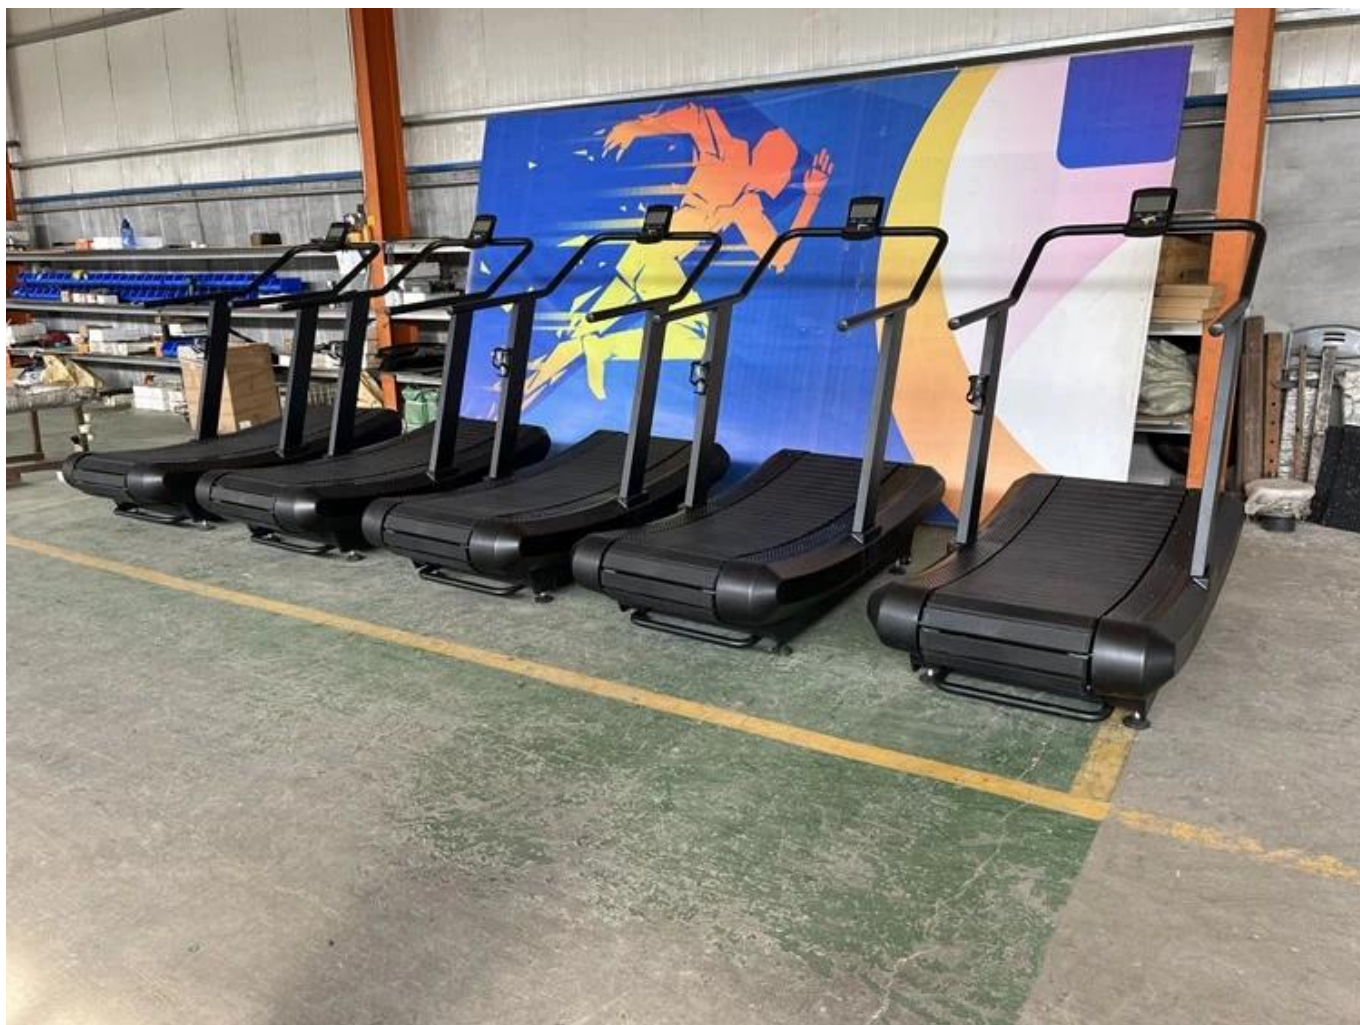

Especificação do produto:

Nome do Produto	esteira curva
Material	Aço
Peso	120KG
LOGOTIPO	LOGO do cliente aceitável
MOQ	1 peça
Serviço OEM	Sim
Embalagem	Saco de plástico, espuma, caixa de madeira

Mostra do produto

无动力跑步机 Curved Treadmill

跑带:履带式高强尼龙骨架
驱动方式:重力作用
跑步机尺寸:1810*890*1600mm
限速范围:0-20km/h
包装尺寸:1900*1020*640mm
净重:120kg
最大承重:150kg
毛重:164kg
体积:1.24方

Running belt: tracked high strength nylon skeleton
Driving mode: gravity action
Treadmill size: 1810 * 890 * 1600 mm
Speed limit range: 0 -20km / h
Packing size:1900 * 1020 * 640mm
Net weight:120kg
Maximum load:150kg
Gross weight:164kg
Box size: 1.24cbm

Pacote:

produtos relacionados

Sobre Xingya

Shandong Xingya Sports Fitness Inc. é uma empresa profissional de equipamentos de exercícios para desenvolvimento, produção e vendas de plataformas, racks, kettlebells, placas de peso e equipamentos de cardio. ([esteira curva Assault air runner china](#)) Temos mais de 12 anos de experiência em exportação e 20 anos de produção de máquinas de fitness.

Com equipamentos de produção avançados e sistema de controle de qualidade rigoroso, fornecemos aos clientes produtos de boa qualidade.

Nossa empresa sempre atende a diferentes tipos de feiras. Temos o estande da Canton Fair todos os anos, oferecido pelo nosso governo. Sempre vamos à Austrália, Alemanha, Nova Zelândia, América e Brasil para feiras de equipamentos de ginástica.