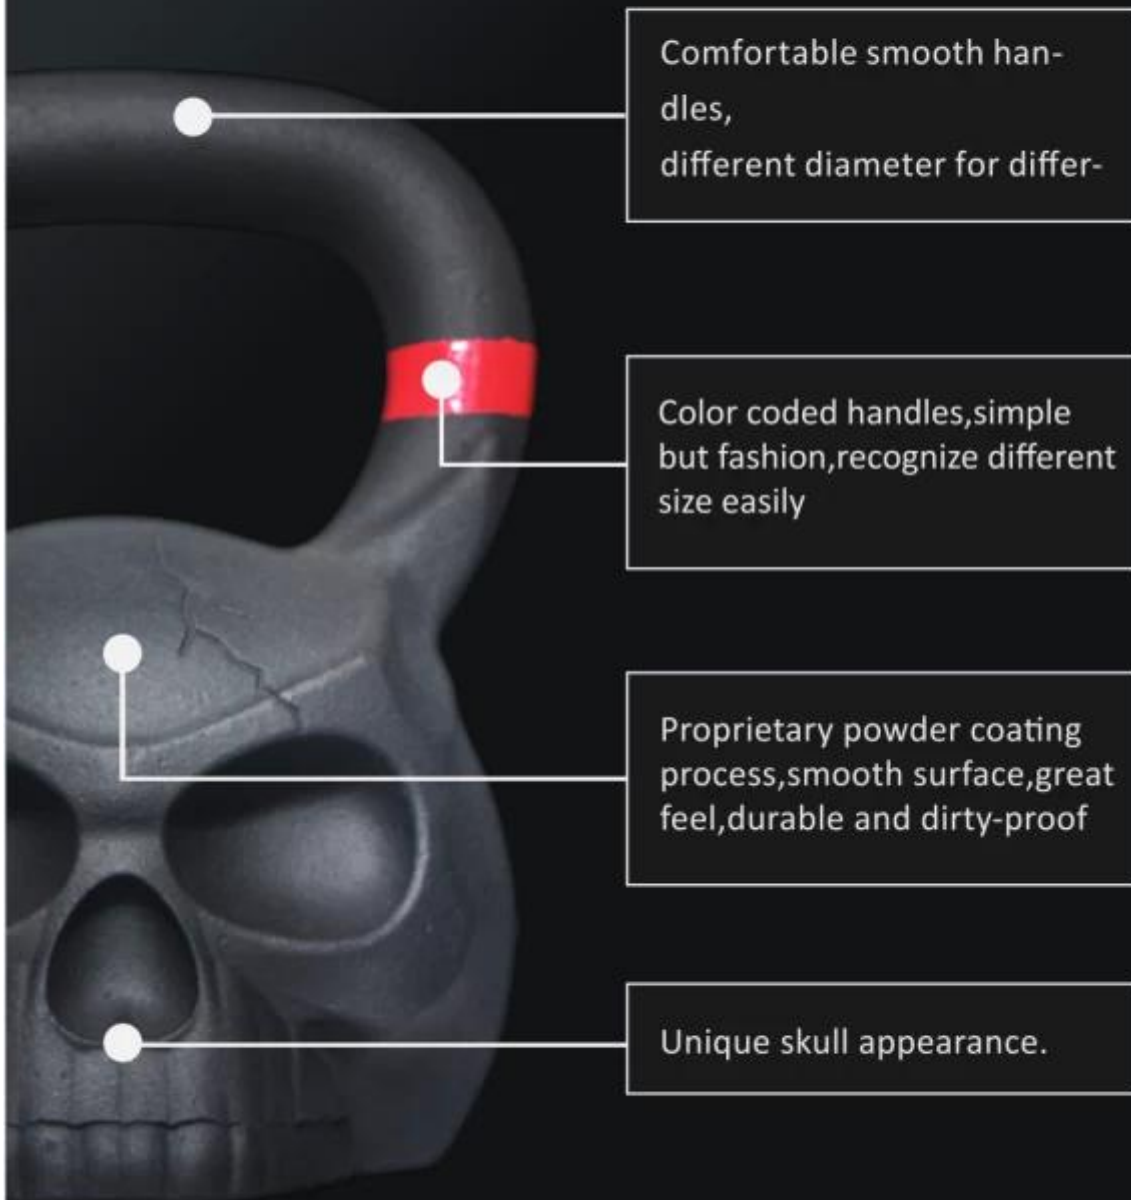

## Especificação do produto:

O tapete de borracha para academia não apenas protege seu piso e equipamentos, mas também pode ajudar a amortecer o impacto e reduzir parte do ruído enquanto você treina.

<b>Nome do Produto</b>	kettlebell de caveira
<b>Tamanho</b>	10/12/16/20/24kg
<b>Cor</b>	preto, cinza
<b>Logotipo</b>	logotipo personalizado
<b>Serviço OEM</b>	Sim
<b>MOQ</b>	3000kgs
<b>Detalhes de empacotamento</b>	Saco de plástico-caixa-paleta ou pacote de espuma

## Mostra do produto:

# FROSTED SKULL KETTLEBELL

Comfortable smooth handles,  
different diameter for differ-

Color coded handles, simple  
but fashion, recognize different  
size easily

Proprietary powder coating  
process, smooth surface, great  
feel, durable and dirty-proof

Unique skull appearance.