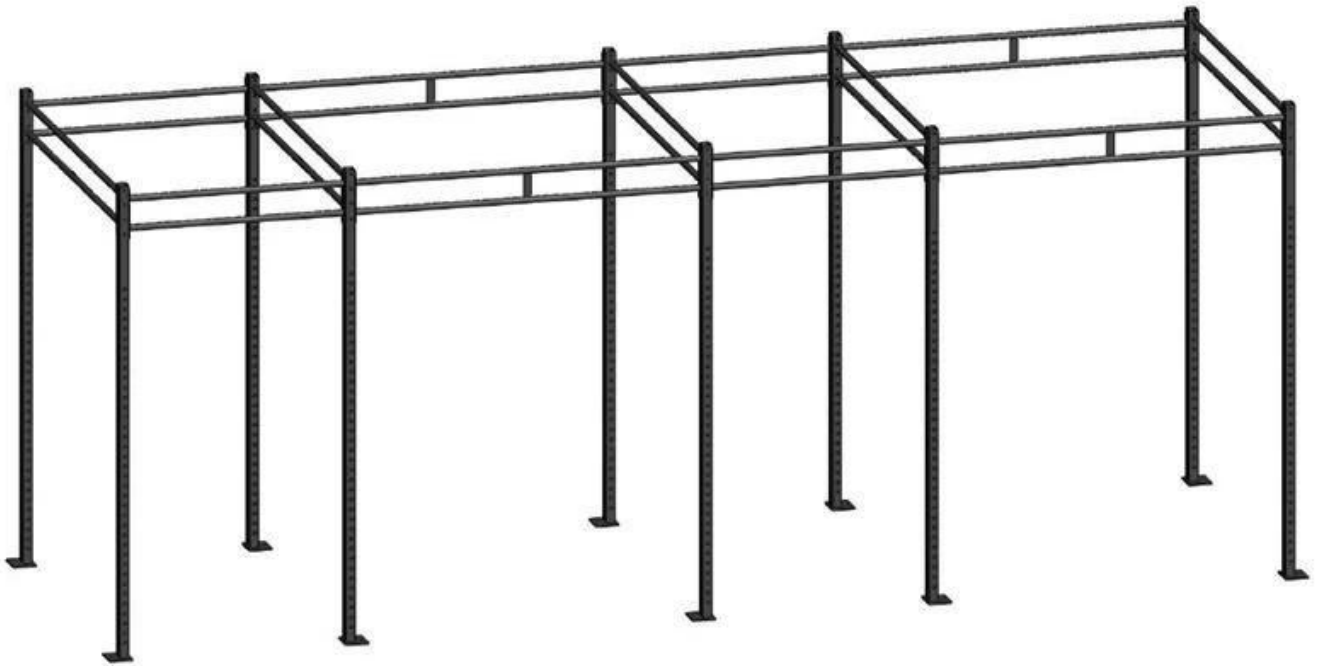

Produção T Descrição

Inclui: 10 J-Hooks, 4 Dual Beam -1, 9 Dual Beam - 2, 10 Colunas verticais

Construa o YYSFitness CF Rack tão grande quanto você quiser. De 4 'Wide to Infinity "Deixe que nada o limite de se empurrar para ser melhor do que pensou. o [Suporte e plataforma de agachamento CF](#) É uma plataforma acessível e bem construída para fazer sua academia ir. O comprimento da plataforma é infinito. Você pode começar com um equipamento de 4 'por 4' e cultivá-lo para um 24 'ou maior. este [Puxe o suporte livre](#) Pode ser configurado como uma unidade de pé livre ou montada na parede. Com este rack CF, a segurança é sempre a primeira. Incluímos um pino pesado e um sistema de peg. O seu bem-estar dos seus clientes é extremamente importante para nós e nossa primeira prioridade.

especificações do produto

-Pipe Tamanho: 75 × 75 mm

- Paia: 700 lb
- Material: Aço resistente ao desgaste
- Logotipo: Logotipo do cliente
- Aplicação: Treinamento
- Cor: Preto, Prata, Branco

O UColuna para 2.7 m

O Dual Beam -1 para 1,1 m

O Dual Beam -2 para 1,8 m

Embalagem & Entrega

Detalhes da embalagem:

- 1: Cada componente em um saco pp;
- 2: Então, muitas malas em um cartão.

Detalhes de entrega:

Dentro de 27 dias após o pagamento