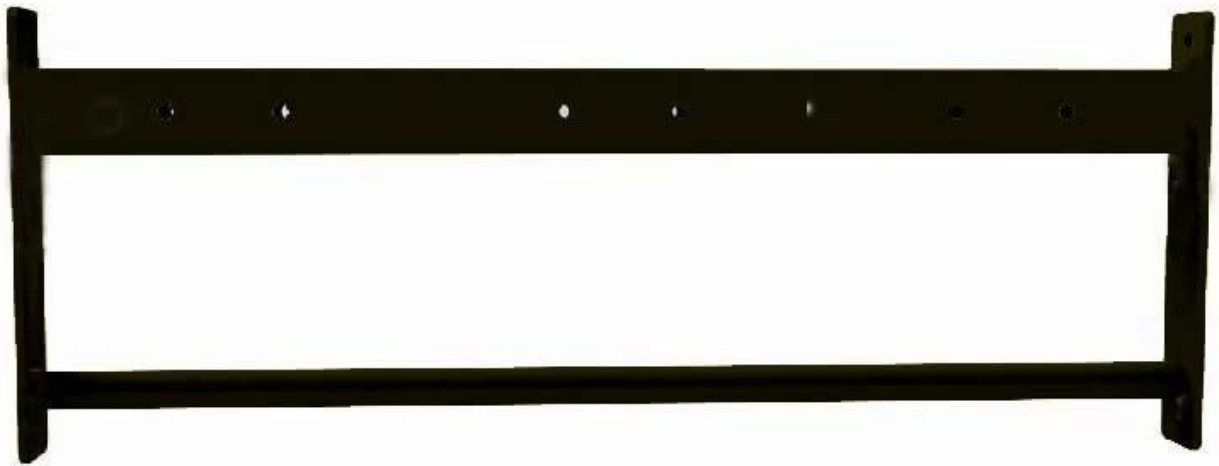

Produção T Descrição

Inclui: 10 J-Hooks, 4 Dual Beam -1, 9 Dual Beam - 2, 10 Colunas verticais

Construa o YYSFitness CF Rack tão grande quanto você quiser. De 4 'Wide to Infinity "Deixe que nada o limite de se empurrar para ser melhor do que pensou. o [Suporte e plataforma de agachamento CF](#) É uma plataforma acessível e bem construída para fazer sua academia ir. O comprimento da plataforma é infinito. Você pode começar com um equipamento de 4 'por 4' e cultivá-lo para um 24 'ou maior. este [Puxe o suporte livre](#) Pode ser configurado como uma unidade de pé livre ou montada na parede. Com este rack CF, a segurança é sempre a primeira. Incluímos um pino pesado e um sistema de peg. O seu bem-estar dos seus clientes é extremamente importante para nós e nossa primeira prioridade.

especificações do produto

-Pipe Tamanho: 75 × 75 mm

- Paia: 700 lb
- Material: Aço resistente ao desgaste
- Logotipo: Logotipo do cliente
- Aplicação: Treinamento
- Cor: Preto, Prata, Branco

O UColuna para 2.7 m

O Dual Beam -1 para 1,1 m

O Dual Beam -2 para 1,8 m

Embalagem & Entrega

Detalhes da embalagem:

- 1: Cada componente em um saco pp;
- 2: Então, muitas malas em um cartão.

Detalhes de entrega:

Dentro de 27 dias após o pagamento