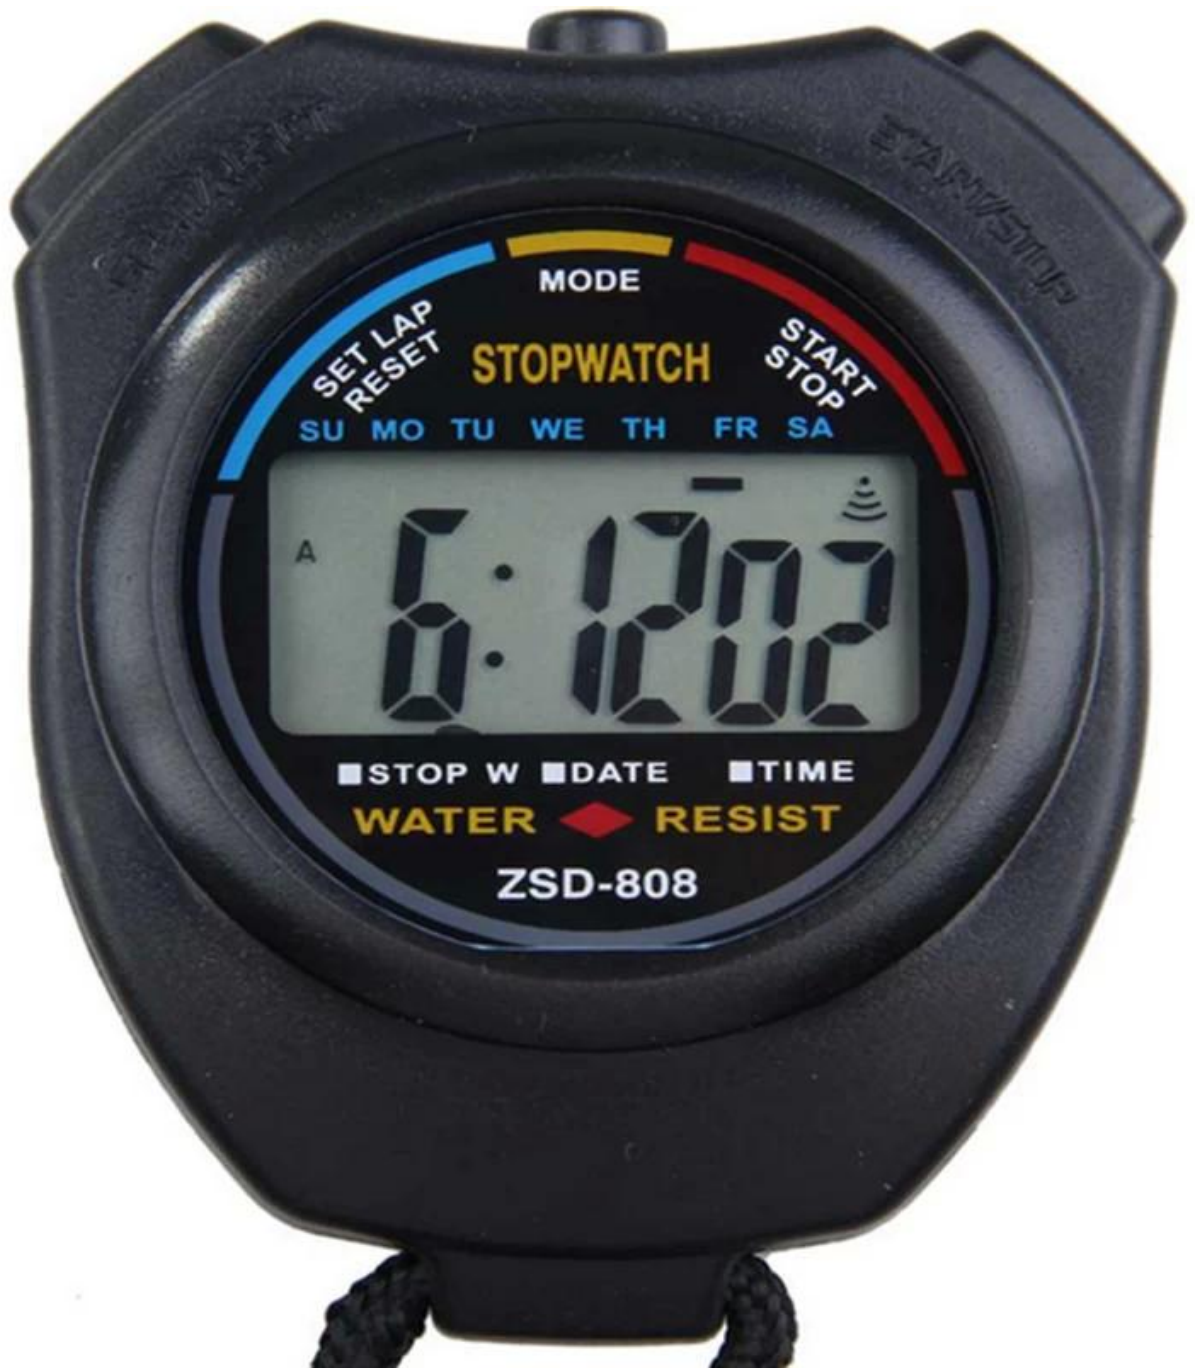

SET LAP
RESET

MODE

STOPWATCH

START
STOP

SU MO TU WE TH FR SA

A 0:12.02

■ STOP W ■ DATE ■ TIME

WATER RESIST

ZSD-808