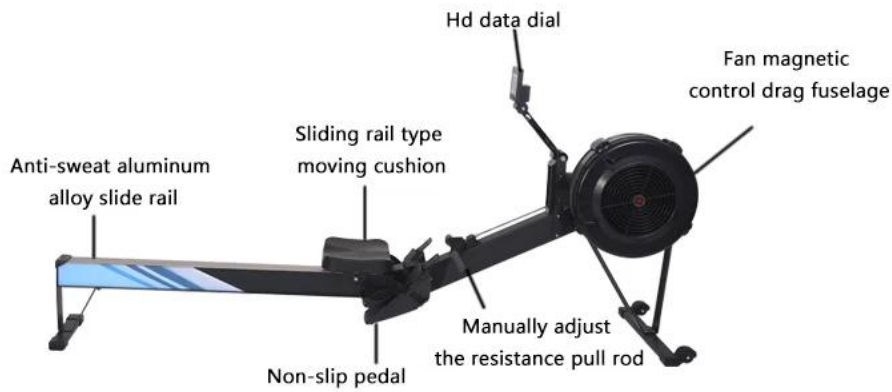

## Descrição do Produto

Nome do Produto	Equipamentos de fitness máquina de remo máquina de remo dobrável casa / ao ar livre
Peso máximo do usuário	227 kg
Cadeia	Corrente de aço niquelado
Tamanho do produto	1430 * 400 * 550 mm
Peso / tamanho de envio	32kg / 38 * 55 * 142cm

## Imagens detalhadas

## NO. 1

Hd LED monitor, display all kinds of feedback data during exercise, let you know your consumption

---

## NO. 3

Wide steel seat track to ensure smooth and smooth seat movement

---