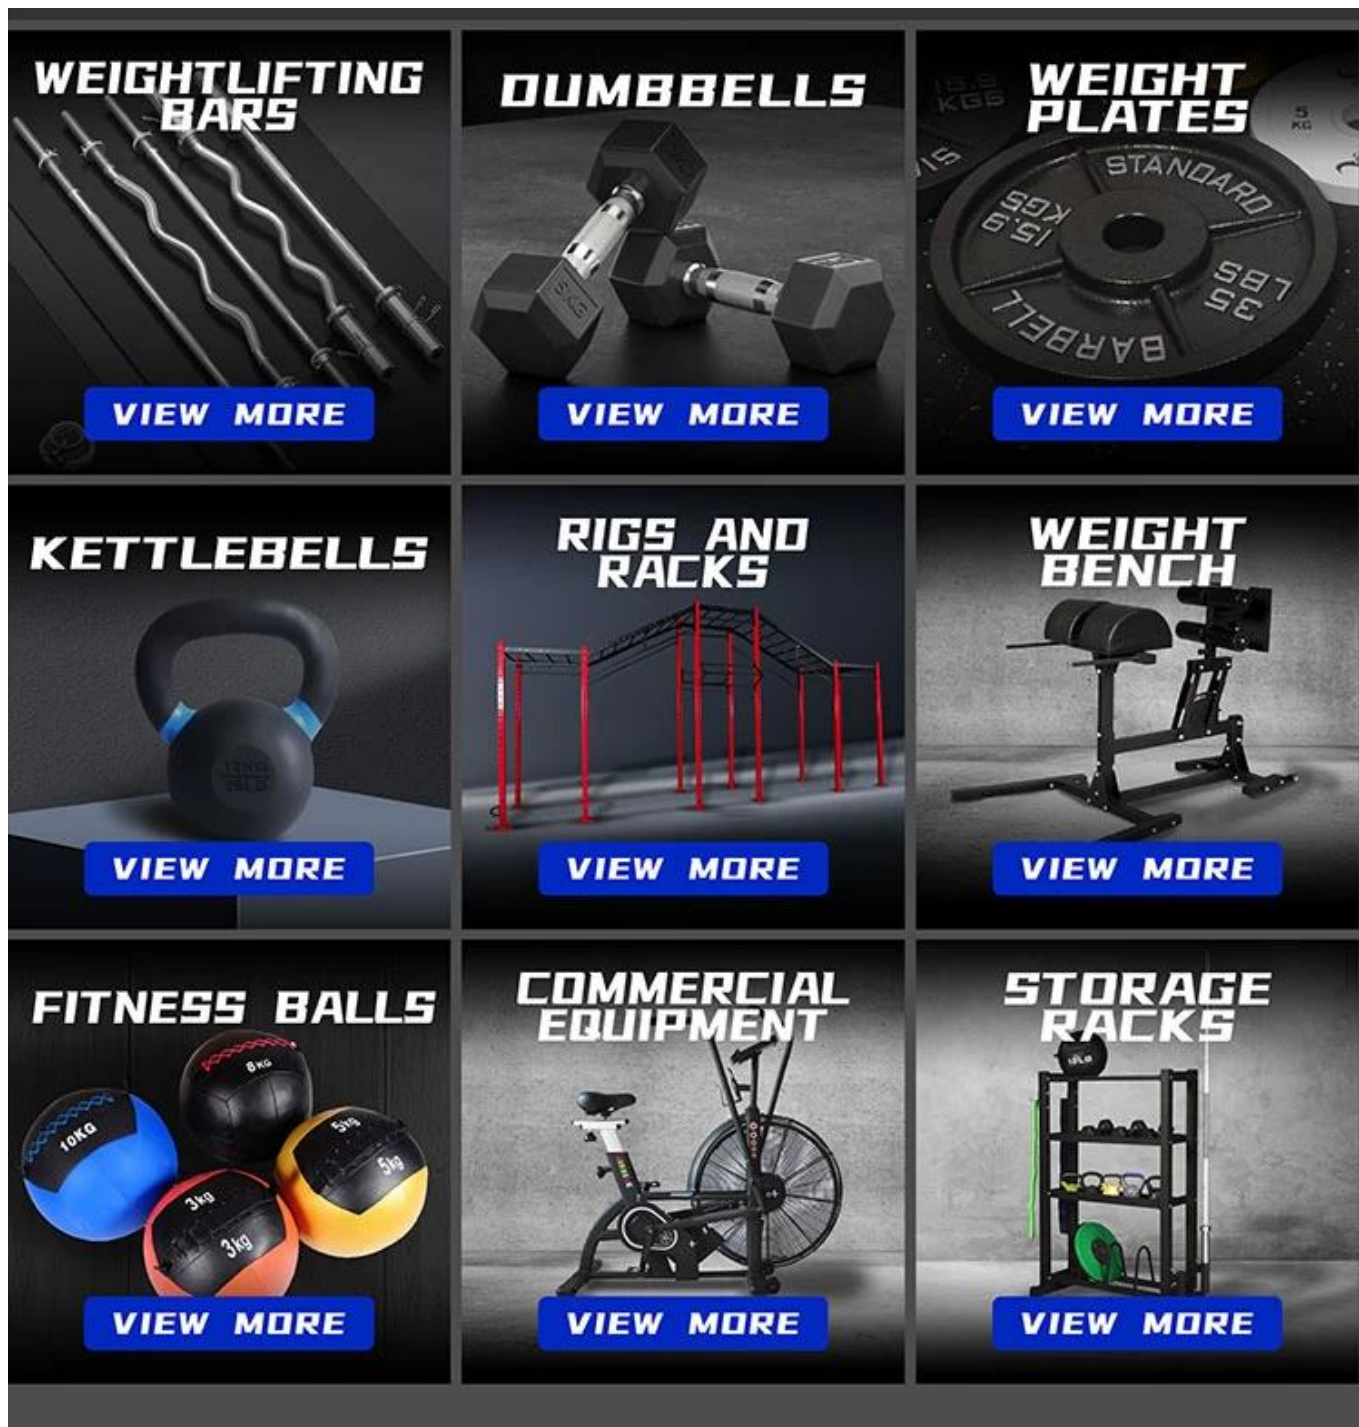

Exposição do produto:

A close-up photograph of a blue, textured fabric surface, likely a weightlifting belt or a similar piece of equipment. The fabric has a fine, woven pattern. In the center, the text "5KG" is printed in a bold, white, sans-serif font. The text is slightly curved to follow the curve of the fabric. The background is a plain, light-colored surface.

5KG

Pacote:

produtos relacionados

Sobre Xingya

Shandong Xingya Sports Fitness Inc. é uma empresa profissional de equipamentos de exercício para desenvolvimento, ([alça cromada de kettlebell de competição](#)) produção e venda de plataformas, racks, kettlebells, anilhas e equipamentos cardiovasculares. Temos mais de 12 anos de experiência na exportação e 20 anos na produção de máquinas de fitness.