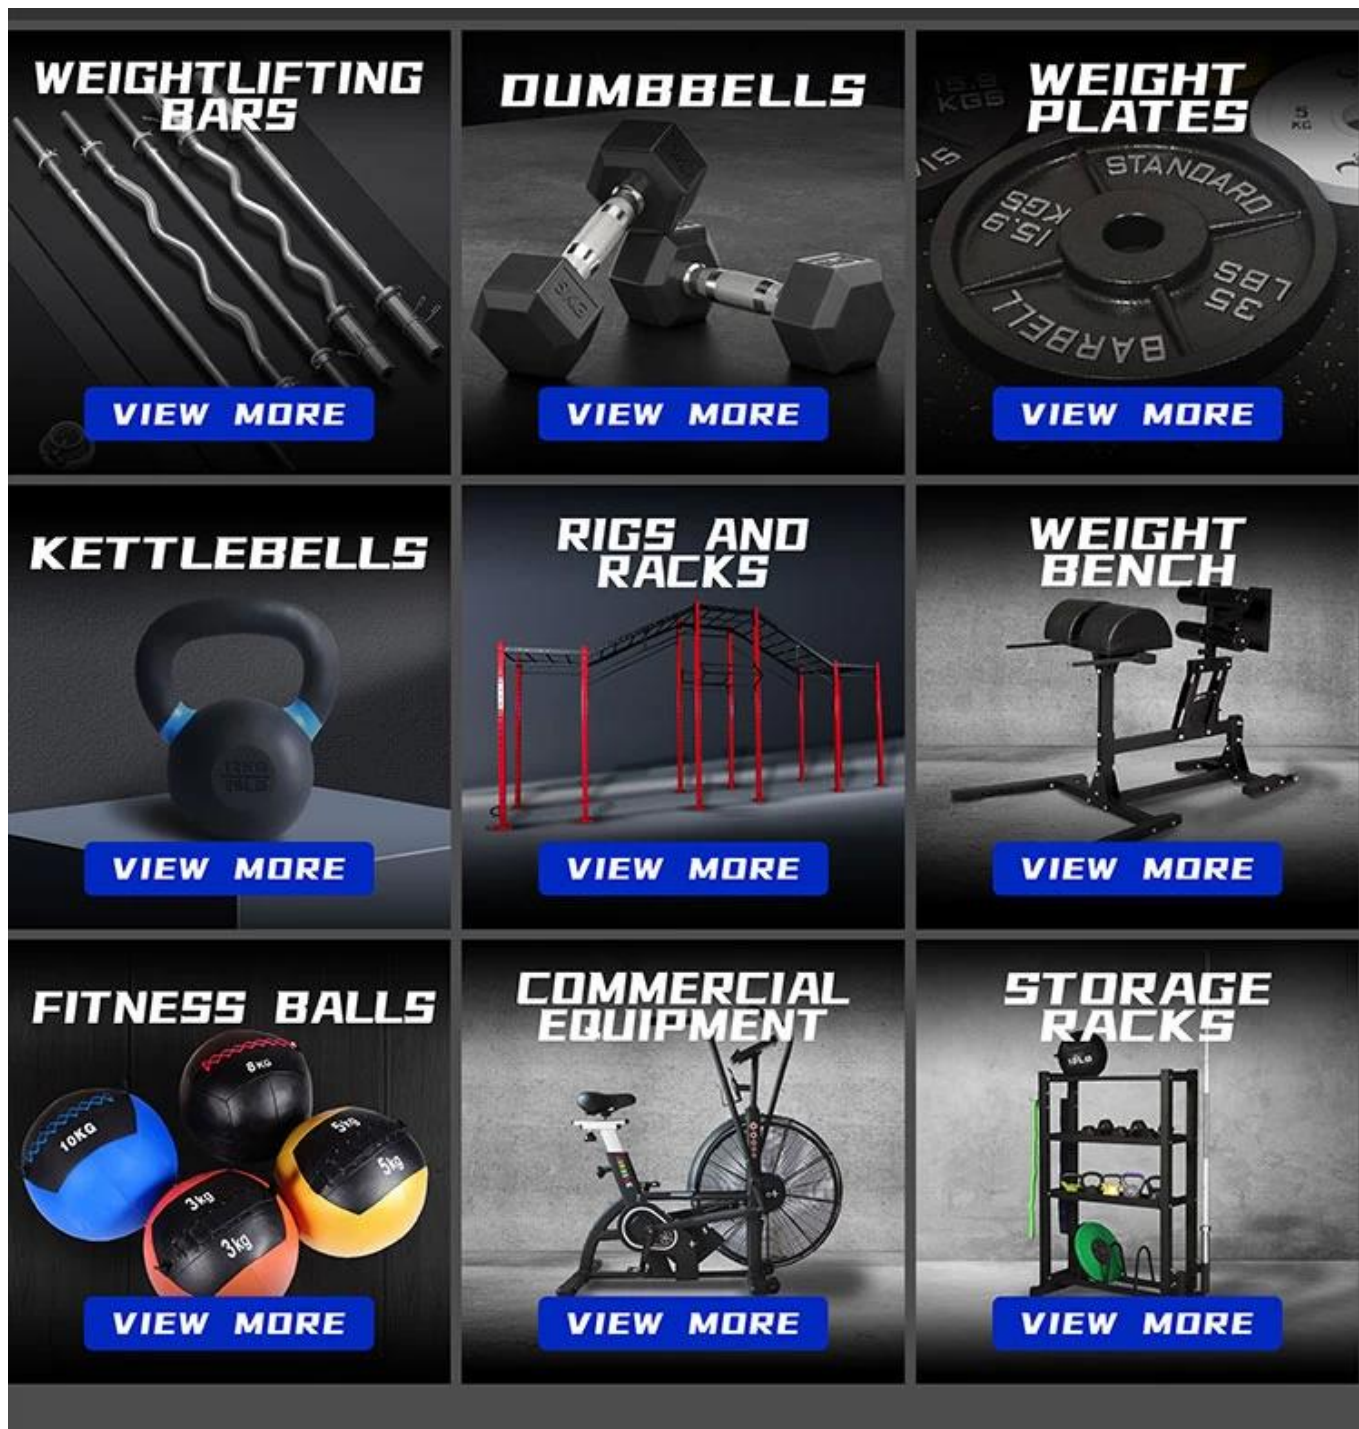

Especificação do produto:

As placas de peso em ferro fundido são placas especiais para barras, facilitando a colocação do peso na posição correta no corpo. Além disso, as placas de peso em ferro fundido oferecem maior segurança porque não se desgastam e quebram, além de reduzirem o número de lesões que podem ocorrer durante o treinamento. As placas de peso de ferro fundido também podem ajudar a melhorar a força e a resistência do atleta e aumentar o desenvolvimento muscular. Elas também podem melhorar a técnica e habilidade do atleta, bem como aumentar a eficiência do treinamento.

Nome do Produto	Placa de peso
Material	Ferro fundido
Gênero	Unisex
Aplicativo	Universal
Logotipo	XYSFitness ou personalizado
Peso	2,5kg,5kg,10kg,15kg,20kg,25kg. 10 libras, 15 libras, 20 libras, 25 libras, 35 libras, 45 libras, 50 libras, 65 libras.
Serviço OEM	Sim
Detalhes de empacotamento	p olybag ctn/customizado disponível

Exposição do produto:

Pacote:

produtos relacionados

Sobre Xingya

Shandong Xingya Sports Fitness Inc. é uma empresa profissional de equipamentos de exercício para desenvolvimento, ([placas de pára-choques coloridas austrália](#)) produção e venda de plataformas, racks, kettlebells, anilhas e equipamentos cardiovasculares. Temos mais de 12 anos de experiência na exportação e 20 anos na produção de máquinas de fitness.