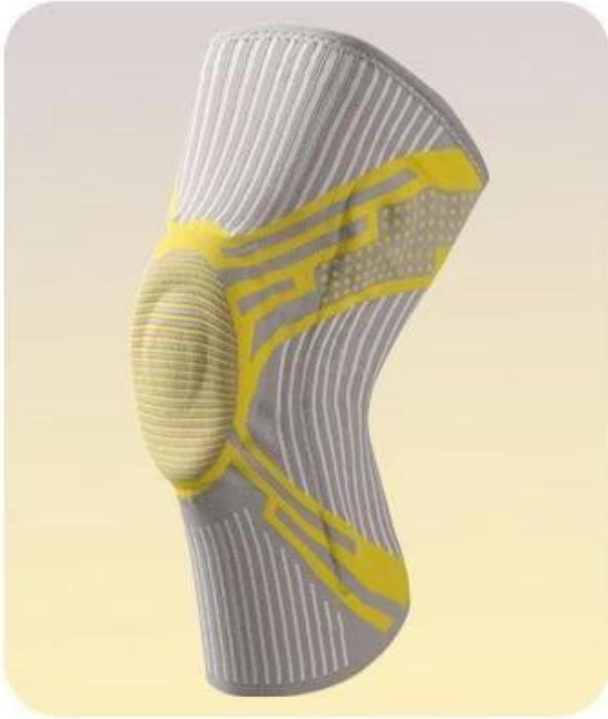

DeScrição do produto:

Joelheiras com joelheiras de mola e malha de ar. Nosso produto, com proteção de grau médico, sem alergia e coceira, estabilizador de mola de metal e almofada de gel de patela não cairá facilmente durante o uso. Tiras de silicone antiderrapantes e tecido de alta elasticidade evitam deslizar para cima e para baixo e rolar durante o exercício. Joelheiras com suporte de joelho de mola e tecido de malha de ar. Nosso produto, com proteção de grau médico, sem alergia e coceira, estabilizador de mola de metal e almofada de gel de patela não cairá facilmente durante o uso. Tiras de silicone antiderrapantes e tecido de alta elasticidade evitam deslizar para cima e para baixo e rolar durante o exercício.

Especificação do produto:

Tamanho	Comprimento	Comprimento da Porta Superior	Adequado para circunferência da perna
S	31cm	16cm	37-43cm
M	31cm	17cm	43-48cm
L	31cm	18cm	48-53cm
GG	31cm	19cm	53-58cm

Mostra do produto

SILICONE GASKETS RESIST DAMAGE

FOUR ELASTIC STABILITY PRESSURE

SPRING SUPPORTS MEMORY SCALES

COLOR DISPLAY

● 2177#-A

● 2177#-B

● 2177#-C

● 2177#-D