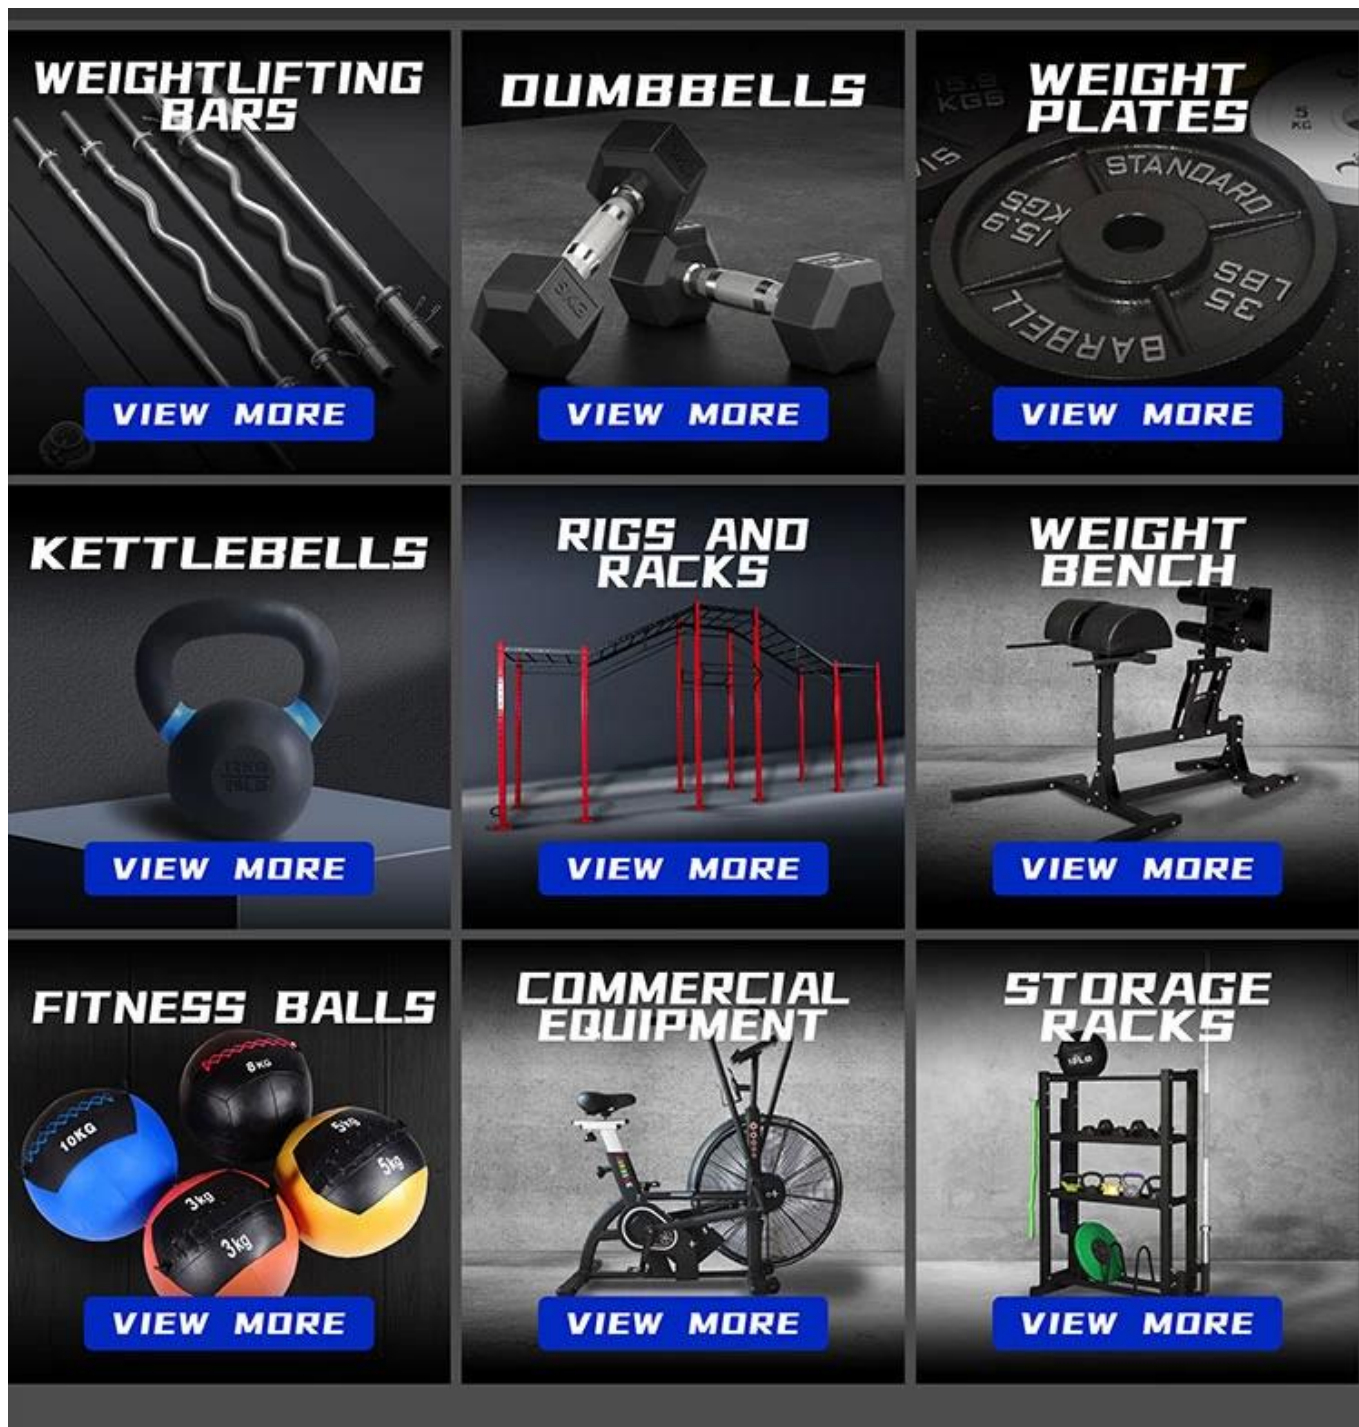

• 2177-E

• 2177#-F

• 2177#-G

• 2177#-H

Pacote:

produtos relacionados

Sobre Xingya

Shandong Xingya Sports Fitness Inc. é uma empresa profissional de equipamentos de exercícios para desenvolvimento, produção e vendas de plataformas, racks, kettlebells, placas de peso e equipamentos de cardio. ([tapete de borracha para academia tapete antifadiga](#)) Temos mais de 12 anos de experiência em exportação e 20 anos de produção de máquinas de fitness.