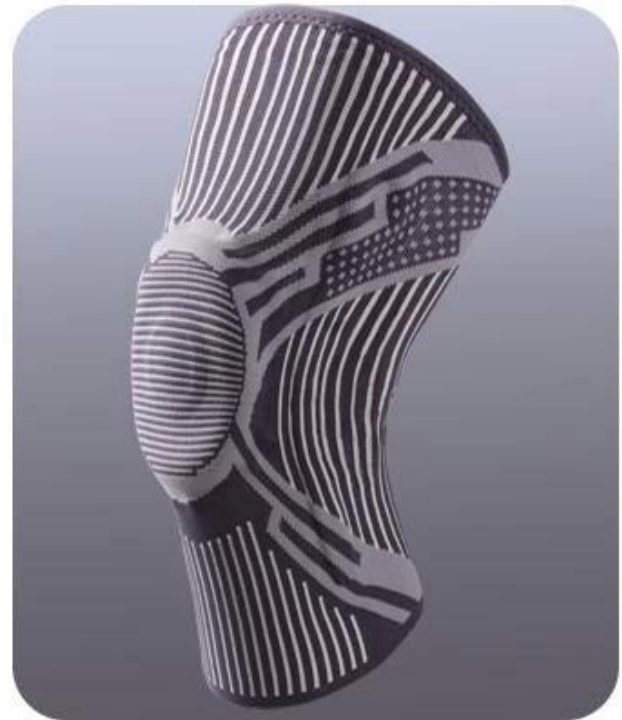

DeScrição do produto:

Joelheiras com joelheiras de mola e malha de ar. Nosso produto, com proteção de grau médico, sem alergia e coceira, estabilizador de mola de metal e almofada de gel de patela não cairá facilmente durante o uso. Tiras de silicone antiderrapantes e tecido de alta elasticidade evitam deslizar para cima e para baixo e rolar durante o exercício. Joelheiras com suporte de joelho de mola e tecido de malha de ar. Nosso produto, com proteção de grau médico, sem alergia e coceira, estabilizador de mola de metal e almofada de gel de patela não cairá facilmente durante o uso. Tiras de silicone antiderrapantes e tecido de alta elasticidade evitam deslizar para cima e para baixo e rolar durante o exercício.

Especificação do produto:

Tamanho	Comprimento	Comprimento da Porta Superior	Adequado para circunferência da perna
S	31cm	16cm	37-43cm
M	31cm	17cm	43-48cm
L	31cm	18cm	48-53cm
GG	31cm	19cm	53-58cm

Mostra do produto

SILICONE GASKETS RESIST DAMAGE

FOUR ELASTIC STABILITY PRESSURE

SPRING SUPPORTS MEMORY SCALES

COLOR DISPLAY

● 2177#-A

● 2177#-B

● 2177#-C

● 2177#-D