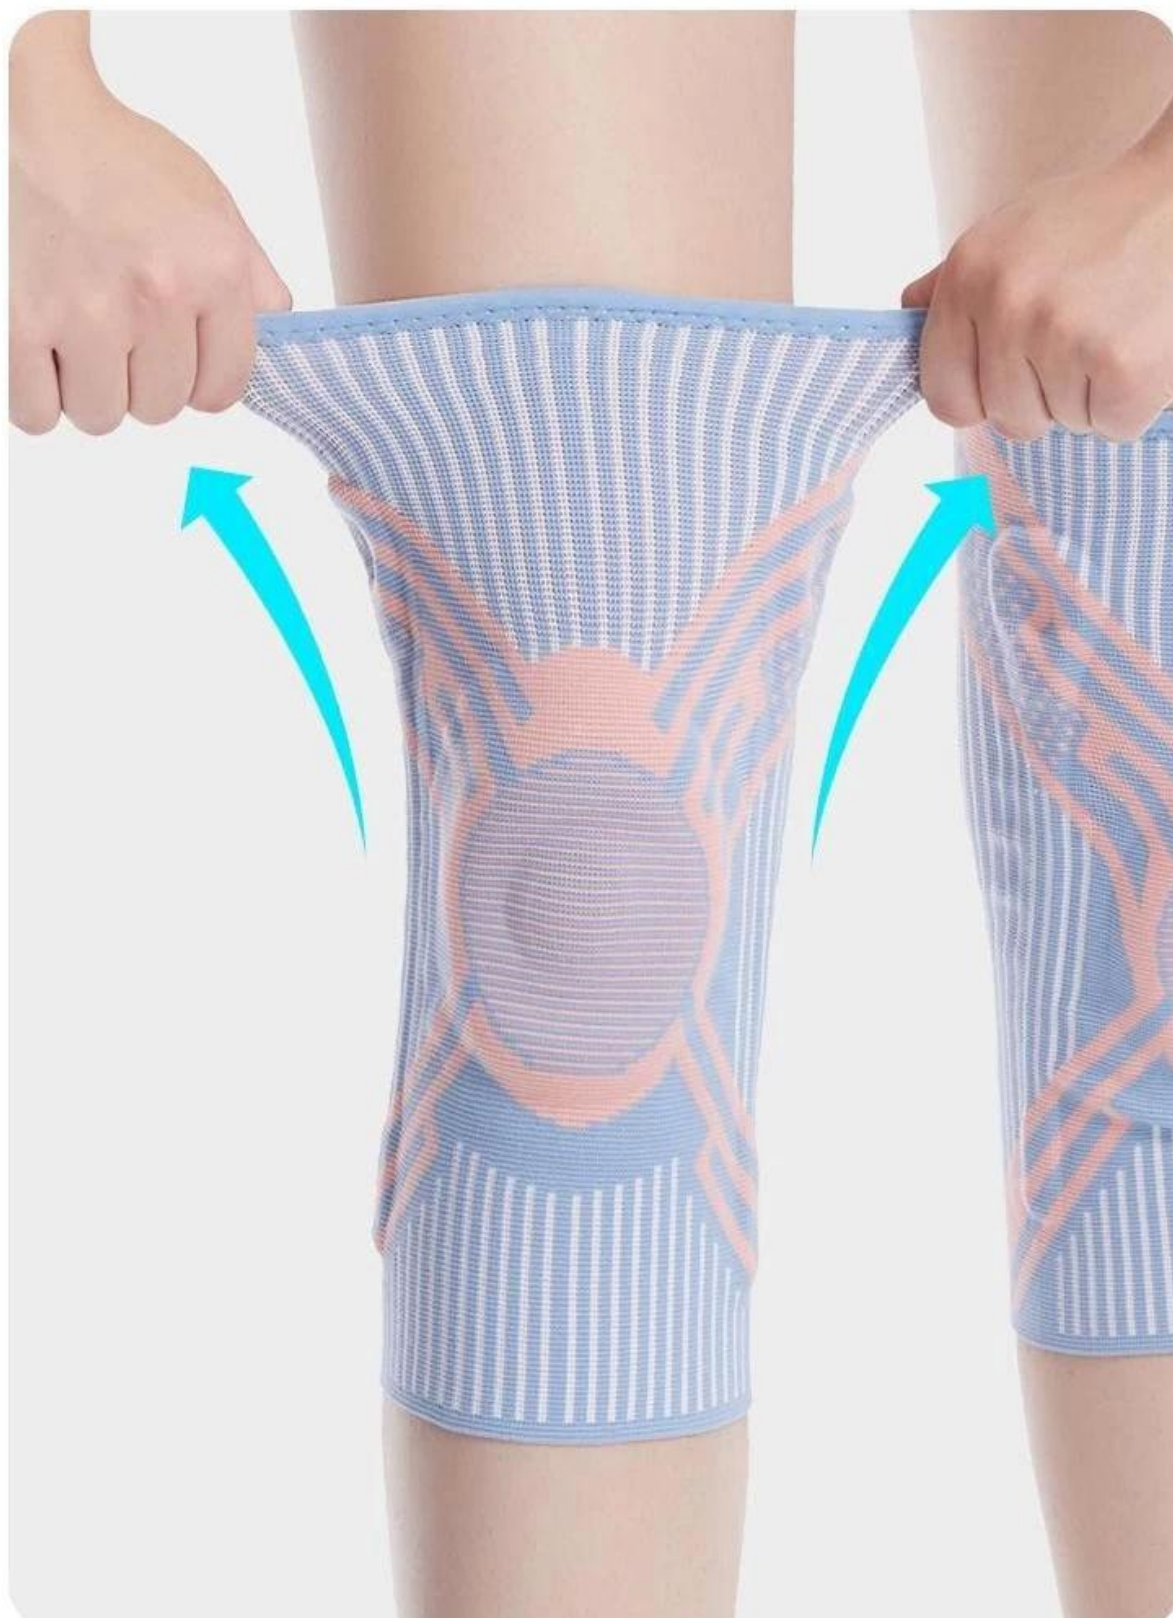

DeScrição do produto:

Joelheiras com joelheiras de mola e malha de ar. Nosso produto, com proteção de grau médico, sem alergia e coceira, estabilizador de mola de metal e almofada de gel de patela não cairá facilmente durante o uso. Tiras de silicone antiderrapantes e tecido de alta elasticidade evitam deslizar para cima e para baixo e rolar durante o exercício. Joelheiras com suporte de joelho de mola e tecido de malha de ar. Nosso produto, com proteção de grau médico, sem alergia e coceira, estabilizador de mola de metal e almofada de gel de patela não cairá facilmente durante o uso. Tiras de silicone antiderrapantes e tecido de alta elasticidade evitam deslizar para cima e para baixo e rolar durante o exercício.

Especificação do produto:

Tamanho	Comprimento	Comprimento da Porta Superior	Adequado para circunferência da perna
S	31cm	16cm	37-43cm
M	31cm	17cm	43-48cm
L	31cm	18cm	48-53cm
GG	31cm	19cm	53-58cm

Mostra do produto

SILICONE GASKETS RESIST DAMAGE

FOUR ELASTIC STABILITY PRESSURE

SPRING SUPPORTS MEMORY SCALES

COLOR DISPLAY

● 2177#-A

● 2177#-B

● 2177#-C

● 2177#-D