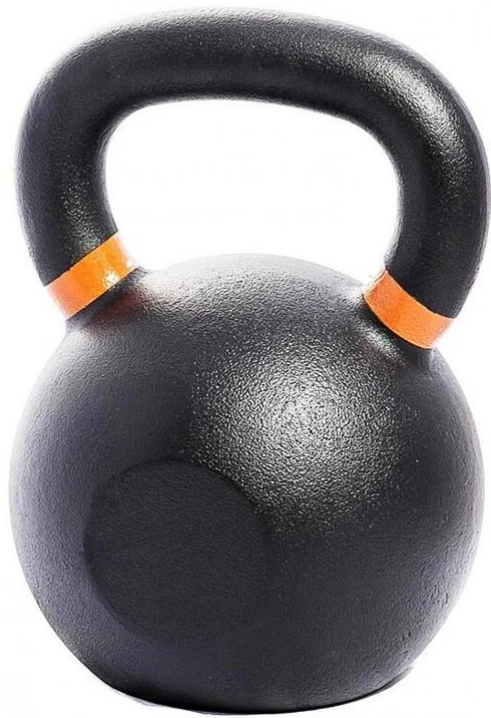

Informações sobre a empresa

Esportes de xingya de Shandong aptidão Inc é uma empresa de equipamentos de fitness de exercício profissional, nossa empresa plataformas de CF envolvido em haltere, kettle bell, para-choques placas de peso, e cremalheiras, revestimento de borracha e outros acessórios. Com equipamentos avançados e rigorosos sistema de controle de qualidade, estabelecemos uma relações de negócio sólido com muitos clientes em todo o mundo, como Europa, América, Oriente Médio, Sul da Ásia e outros nations.we defendem"crédito e qualidade o primeiro com preço razoável".

Serviço

1. 1, serviço de OEM ou o ODM são bem-vindos.
2. 2, muitos anos de experiência export.
3. 3, controle de qualidade rigorosos.
4. 4, ordem pequena quantidade aceitável.
5. 5, serviço de alta qualidade com equipe moderno.

Perguntas Frequentes

Q 1): Eu negociar o preço?

A: Sim, nós vou citá-lo o melhor preço.

2) Q: Qual é a quantidade mínima?

A: nós podemos aceitar encomendas de pequenas dimensões.

3) q: você fornecer cremalheiras kettlebell relacionados?

A: Sim, nós temos duas e três camadas chaleira cremalheiras do sino.

Produtos relacionados