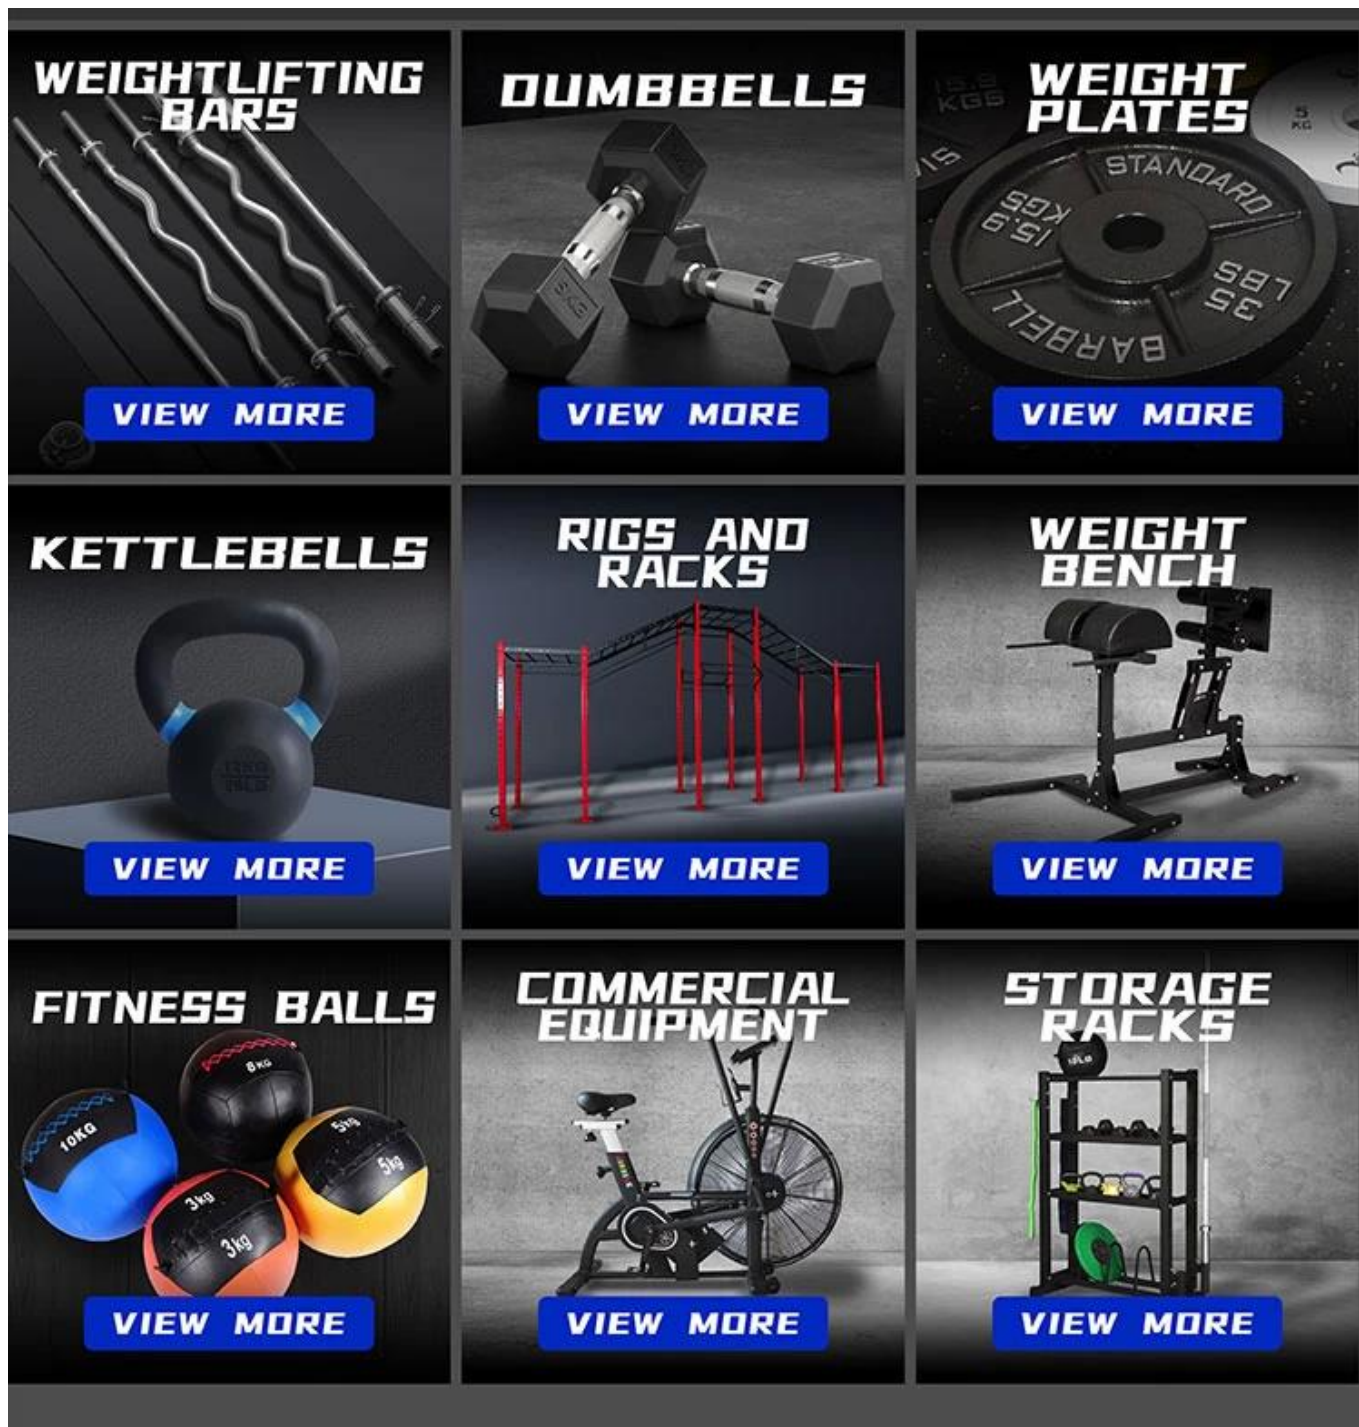

Especificação do produto:

Esta estrutura de aço resistente apresenta uma base em forma de H que cria uma base estável para treinar. (2) Barras de puxar apresentam diâmetros diferentes para mãos pequenas e grandes. (2) J-Hooks estão incluídos com (2) Straight Spotter Arms para fins de armazenamento de barra. (2) Os suportes da placa de peso são adicionados para conveniência e maior estabilidade quando carregados com pesos. (4) Os pinos de faixa de resistência podem ser usados para dias de recuperação suplementares após o treinamento com pesos.

item	squat rack
Lugar de origem	Shandong, China
Marca	XYSFITNESS
Aplicativo	Uso comercial
Gênero	Unisex
Componentes incluídos	Suporte de agachamento, hardware e acessórios
Tamanho (mm)	49,6 x 46 x 80,5 polegadas
Cor	Preto amarelo
Logotipo	Logotipo personalizado disponível
Embalagem	Polybagctncaixa de madeira
OEM	Aceitar OEM
Material	Aço
Peso	50KG
é customizado	Sim

Mostra do produto

Pacote:

produtos relacionados

Sobre Xingya

Shandong Xingya Sports Fitness Inc. é uma empresa profissional de equipamentos de exercícios para desenvolvimento, produção e vendas de plataformas, racks, kettlebells, placas de peso e equipamentos de cardio. ([China fábrica de rack de agachamento](#)) Temos mais de 12 anos de experiência em exportação e 20 anos de produção de máquinas de fitness.