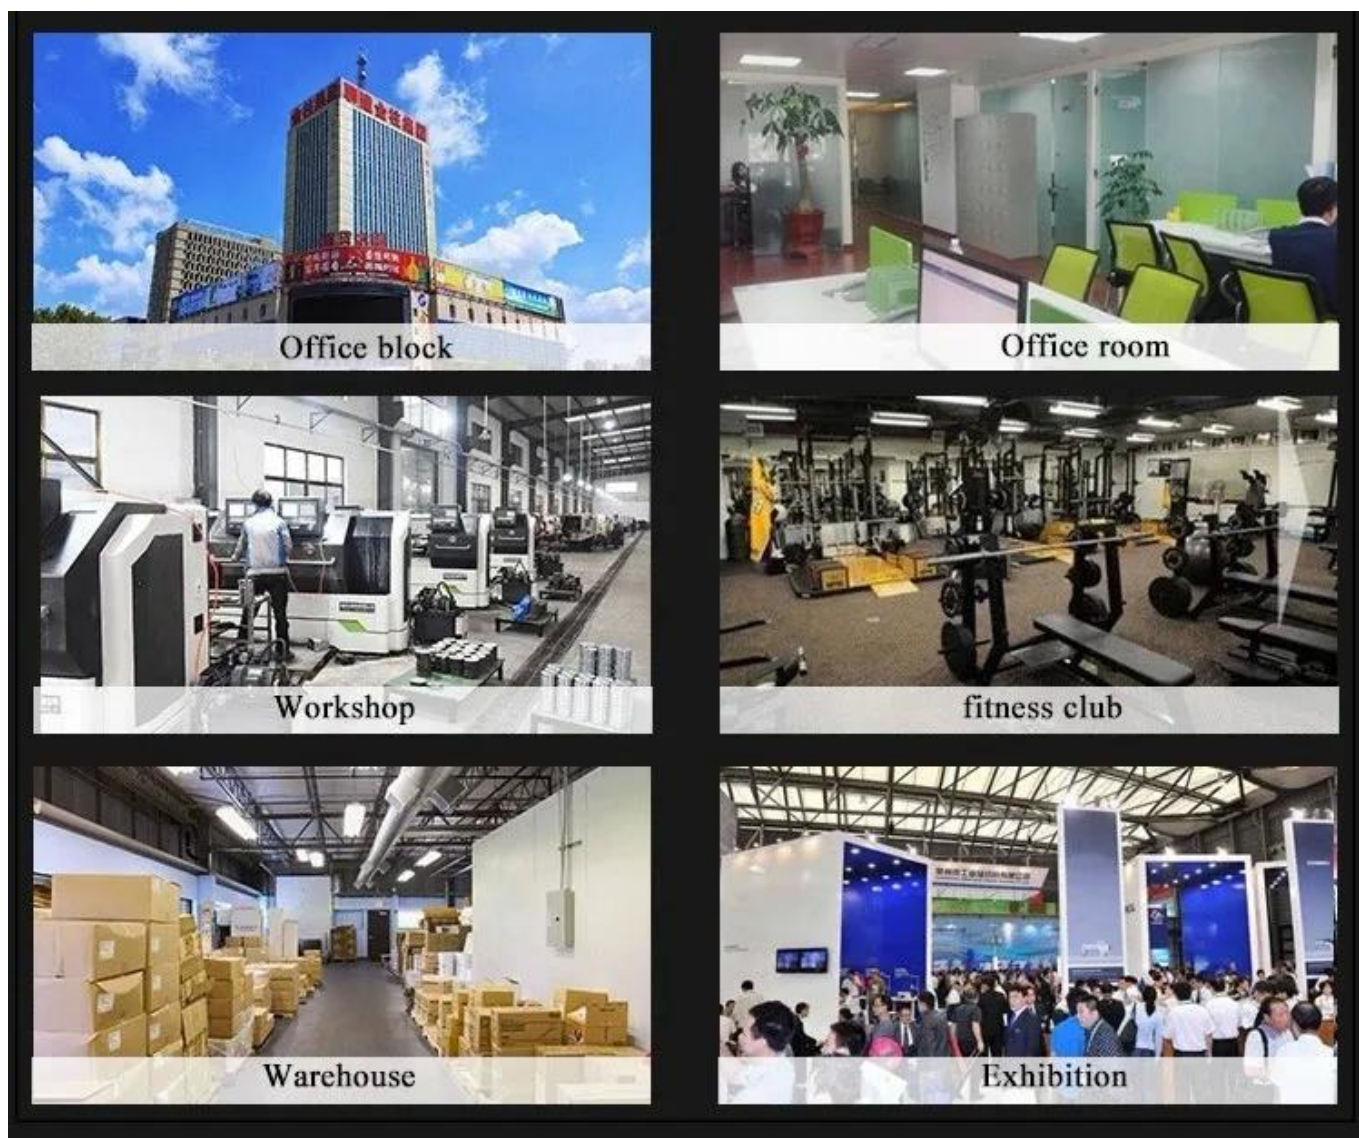

## Nosso serviço

- A) ordens de OEM / ODM são bem-vindos
- B) Com muitos anos de experiência em exportação
- C) Estritamente produzir sistema de controle e colaborou estreitamente com fábricas de equipamentos de ginásio forte

D) ordem de baixa qualidade aceitável

E) Muitos tipos de produtos de fitness para sua livre escolha

F) serviço de alta qualidade com toda a equipe moderna

## Nossa empresa

SHANDONG XINGYA SPORT FITNESS INC  
é uma empresa de equipamentos de exercício profissional

para

desenvolvimento, produção e venda de halteres, halteres,  
Kettlebell, tapetes, racks e outros produtos revestidos de borracha e