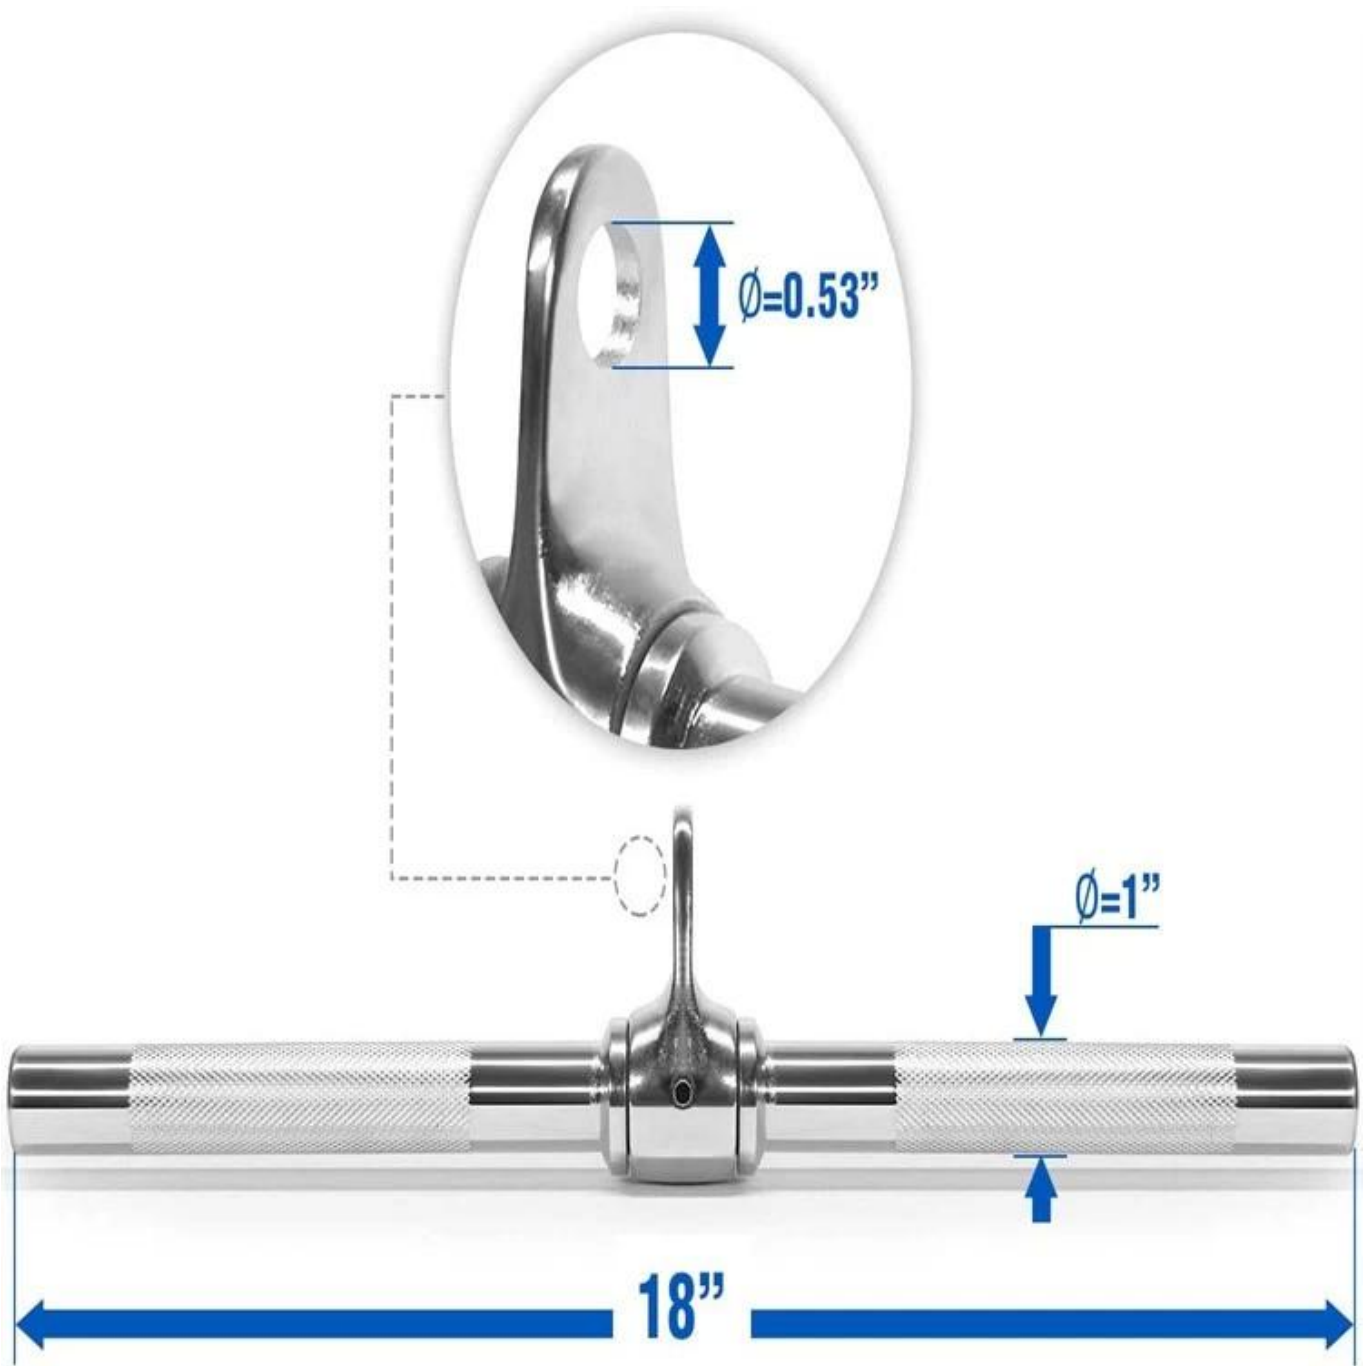

Especificação do produto:

- COMPRIMENTO DE 18 POLEGADAS x DIÂMETRO DE 1 POLEGADA: Grande dimensão proporciona conforto durante o treino, cabe bem na palma da mão
- DESIGN UNIVERSAL: Projetado para sistemas de cabo. Suporta até 880 libras (400 kg)
- CABO TEXTURIZADO ANTI-DESLIZANTE: Alças serrilhadas texturizadas para garantir uma aderência forte e firme para evitar corrosão e ferrugem, projetadas com aderência texturizada para evitar escorregar durante o treino, mesmo com as mãos suadas

item	Abaixe a barra
Lugar de origem	Shandong, China
Marca	XYSFITNESS
Aplicativo	Uso comercial
Gênero	Unisex
Dimensões da embalagem do item C x L x A	18,19 x 4,13 x 2,44 polegadas
Dimensões do item CxLxA	11,61 x 0,98 x 7,01 polegadas
Cor	prata
Logotipo	Logotipo personalizado disponível
Embalagem	Polybag caixa colorida
OEM	Aceitar OEM
Material	Liga de aço
peso do pacote	4,6 libras
é customizado	Sim

Mostra do produto:

• **Knurled Handle**
for a stronger grip

Swivel shackle
provides constant,
steady fluid motion

Universal design - Suit most cable systems

High strength steel &
• **Chrome-plated finish to prevent** •
corrosion & increase durability