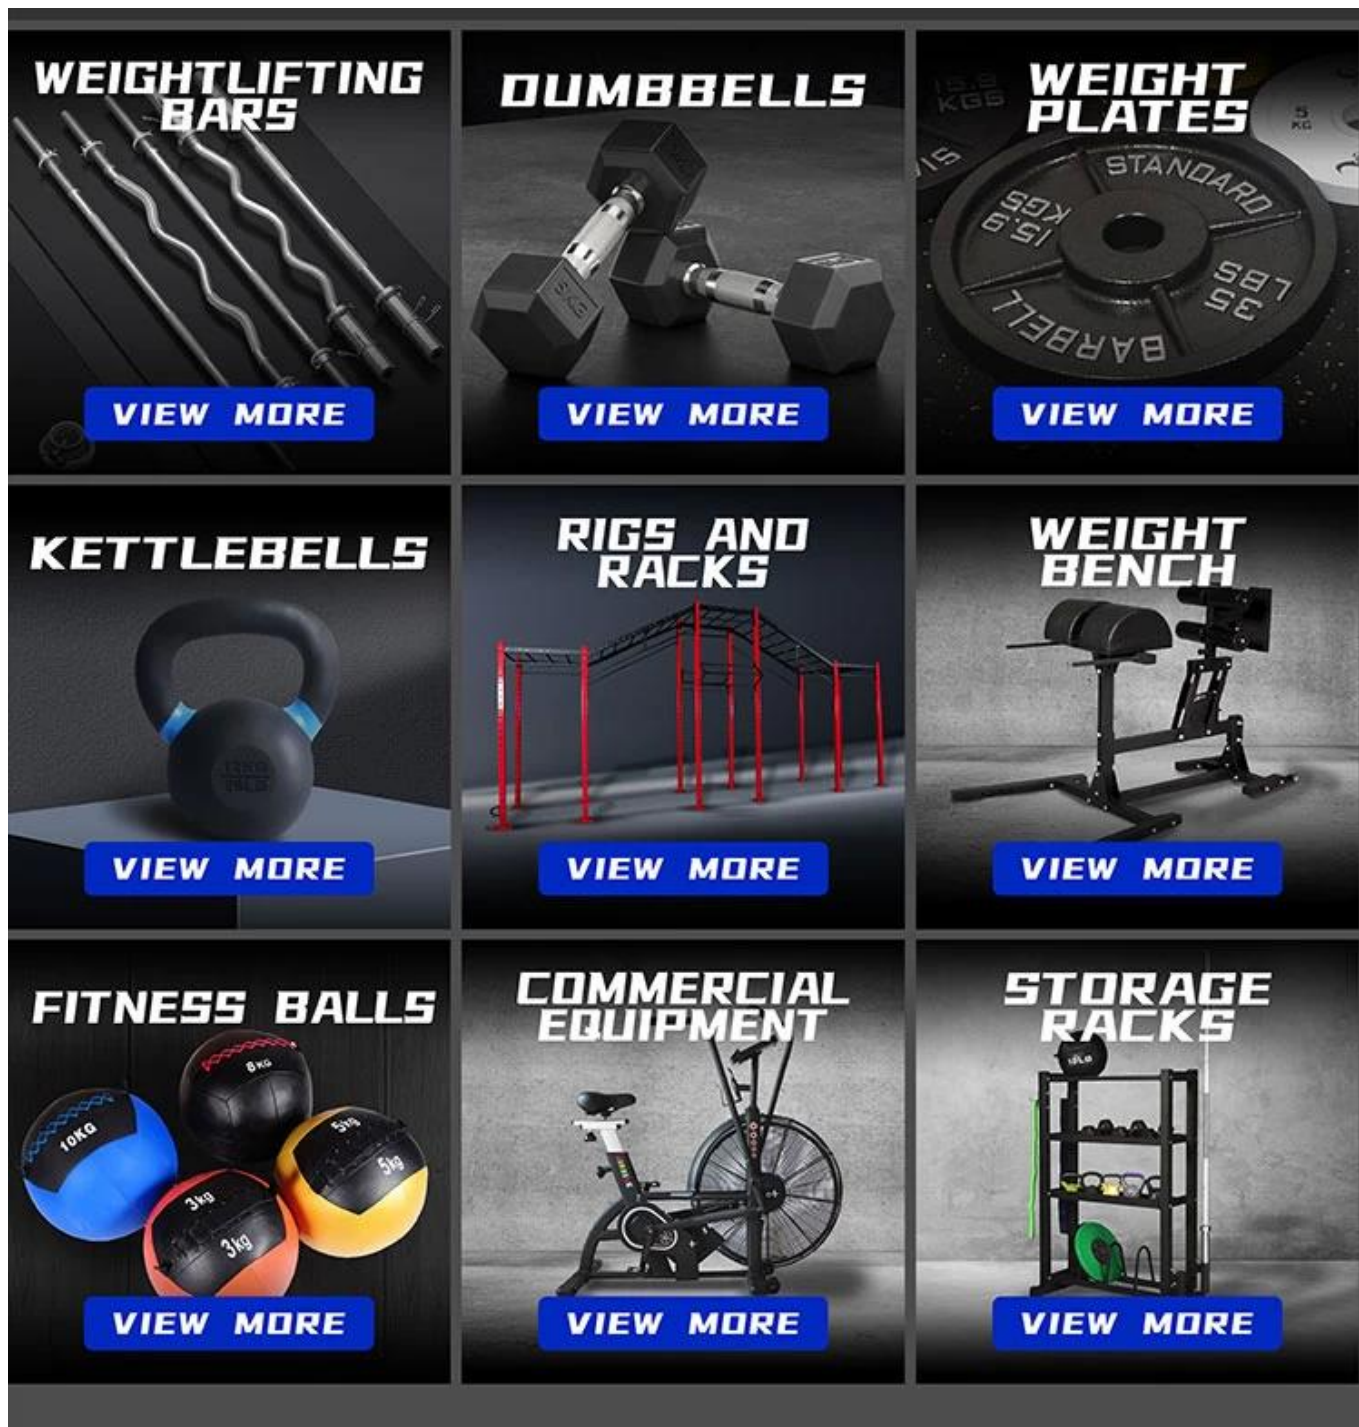

Especificação do produto:

- COMPRIMENTO DE 18 POLEGADAS x DIÂMETRO DE 1 POLEGADA: Grande dimensão proporciona conforto durante o treino, cabe bem na palma da mão
- DESIGN UNIVERSAL: Projetado para sistemas de cabo. Suporta até 880 libras (400 kg)
- CABO TEXTURIZADO ANTI-DESLIZANTE: Alças serrilhadas texturizadas para garantir uma aderência forte e firme para evitar corrosão e ferrugem, projetadas com aderência texturizada para evitar escorregar durante o treino, mesmo com as mãos suadas

item	Abaixe a barra
Lugar de origem	Shandong, China
Marca	XYSFITNESS
Aplicativo	Uso comercial
Gênero	Unisex
Dimensões da embalagem do item C x L x A	18,19 x 4,13 x 2,44 polegadas
Dimensões do item CxLxA	11,61 x 0,98 x 7,01 polegadas
Cor	prata
Logotipo	Logotipo personalizado disponível
Embalagem	Polybag caixa colorida
OEM	Aceitar OEM
Material	Liga de aço
peso do pacote	4,6 libras
é customizado	Sim

Mostra do produto:

• **Knurled Handle**
for a stronger grip

Swivel shackle
provides constant,
steady fluid motion

Universal design - Suit most cable systems

High strength steel &
• **Chrome-plated finish to prevent** •
corrosion & increase durability

Pacote:

produtos relacionados

Sobre Xingya

Shandong Xingya Sports Fitness Inc. é uma empresa de equipamentos de exercício profissional para desenvolvimento, ([China Lat Bar Cable Machine Attachment fabricantes](#)) produção e vendas de plataformas, racks, kettlebells, placas de peso e equipamentos de cardio. Temos mais de 12 anos de experiência em exportação e 20 anos na produção de máquinas de fitness.