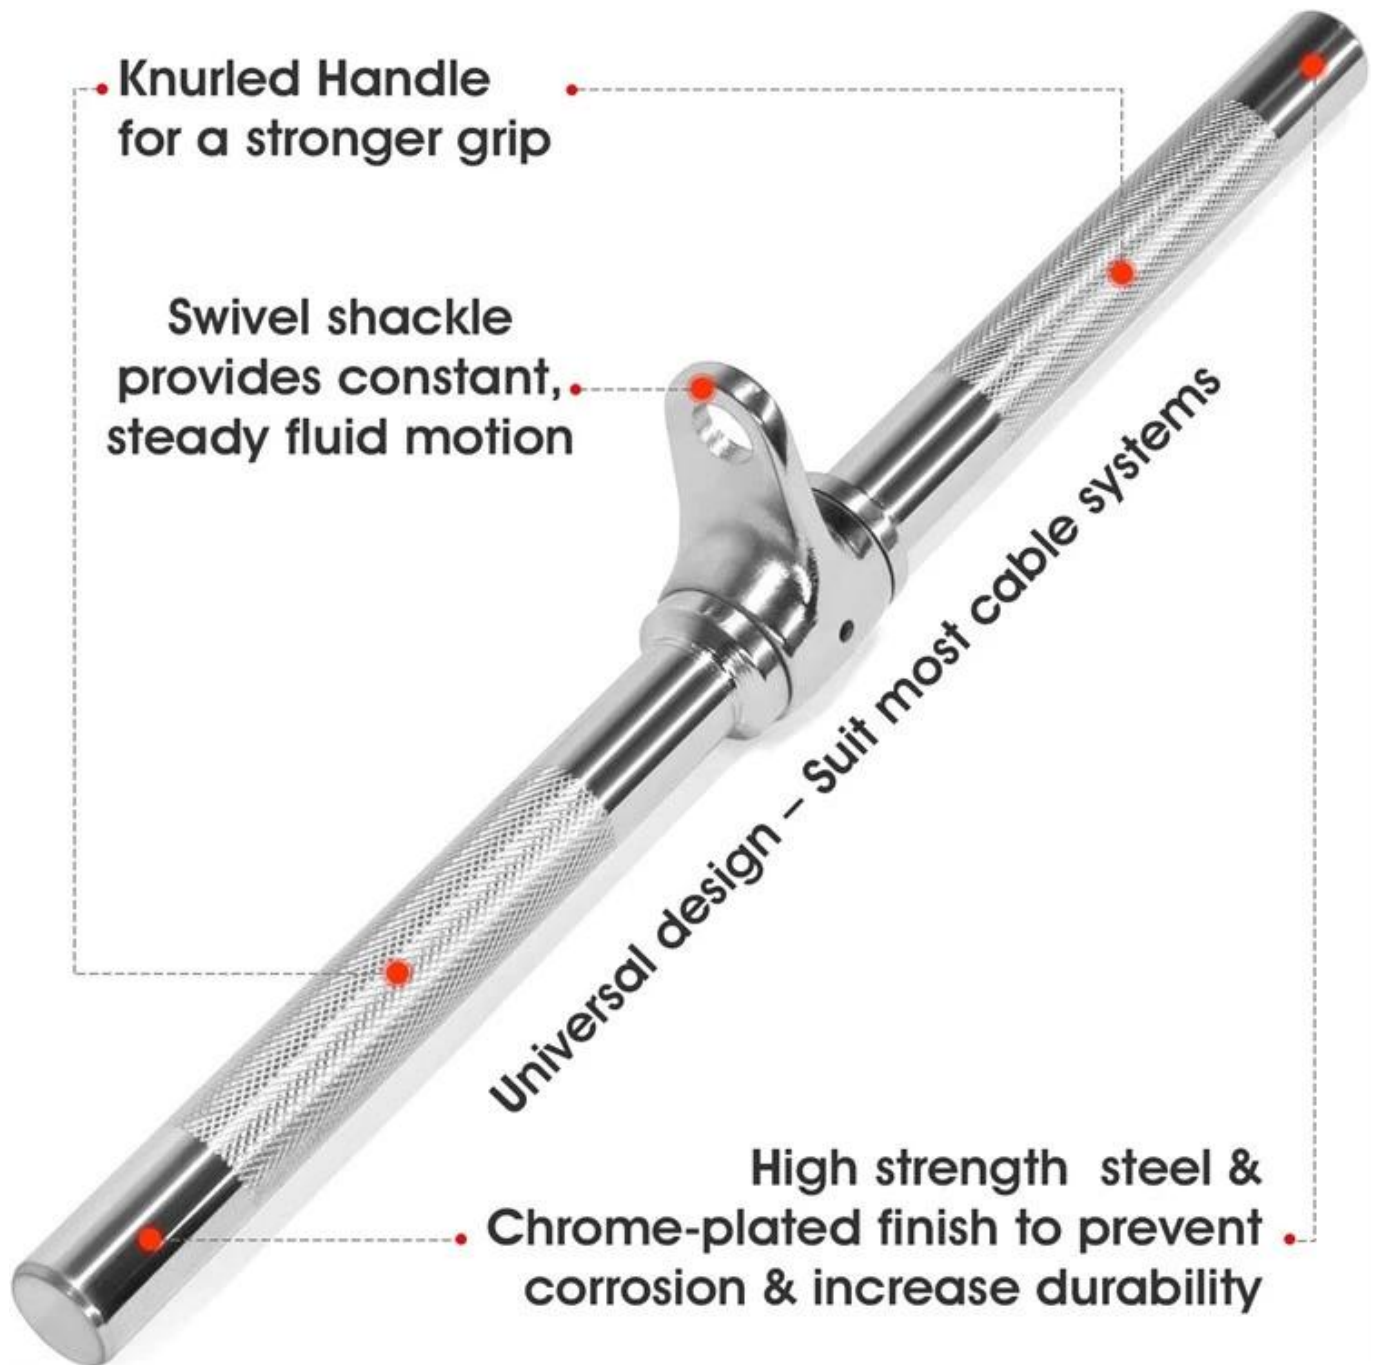

Especificação do produto:

- COMPRIMENTO DE 18 POLEGADAS x DIÂMETRO DE 1 POLEGADA: Grande dimensão proporciona conforto durante o treino, cabe bem na palma da mão
- DESIGN UNIVERSAL: Projetado para sistemas de cabo. Suporta até 880 libras (400 kg)
- CABO TEXTURIZADO ANTI-DESLIZANTE: Alças serrilhadas texturizadas para garantir uma aderência forte e firme para evitar corrosão e ferrugem, projetadas com aderência texturizada para evitar escorregar durante o treino, mesmo com as mãos suadas

item	Abaixe a barra
Lugar de origem	Shandong, China
Marca	XYSFITNESS
Aplicativo	Uso comercial
Gênero	Unisex
Dimensões da embalagem do item C x L x A	18,19 x 4,13 x 2,44 polegadas
Dimensões do item CxLxA	11,61 x 0,98 x 7,01 polegadas
Cor	prata
Logotipo	Logotipo personalizado disponível
Embalagem	Polybag caixa colorida
OEM	Aceitar OEM
Material	Liga de aço
peso do pacote	4,6 libras
é customizado	Sim

Mostra do produto:

• **Knurled Handle**
for a stronger grip

Swivel shackle
provides constant,
steady fluid motion

Universal design - Suit most cable systems

High strength steel &
• **Chrome-plated finish to prevent** •
corrosion & increase durability