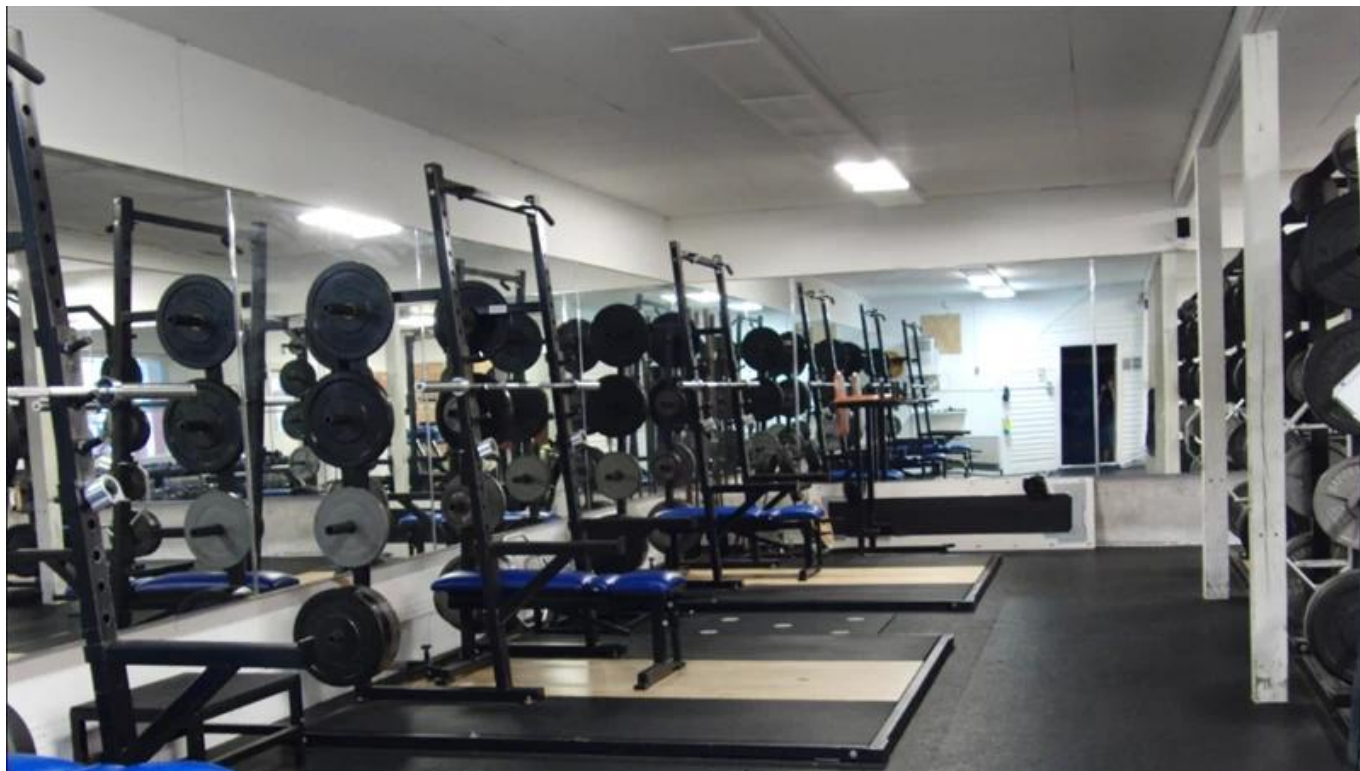

Informações da Empresa

SHANDONG XINGYA SPORT FITNESS INC é um equipamento de exercício profissional Empresa de desenvolvimento, produção e venda de halteres, barbells , kettlebell, tapetes, racks, CF e outros revestidos de borracha e mergulhando produtos.

Sobre os avançados equipamentos de produção e rigoroso controle de qualidade sistema, com produtos de qualidade e alta qualidade, agora temos estabeleceu uma sólida relação