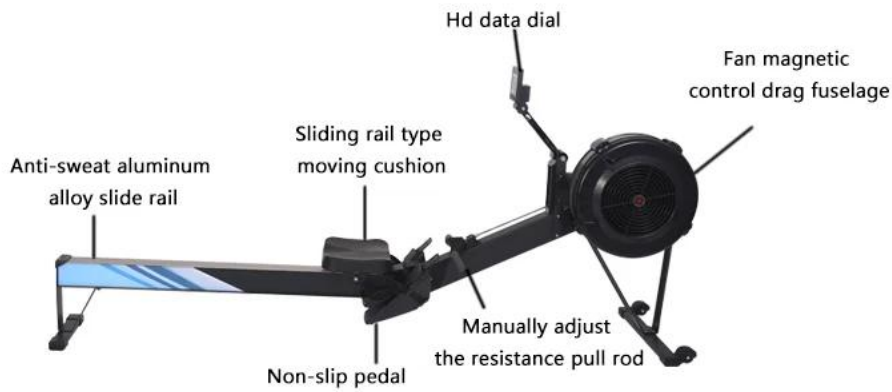

Descrição do produto

nome do produto	Máquina de remo dobrável para máquina de remo em casa / ao ar livre
Peso Máximo do Usuário	227 kg
cadeia	Corrente de aço niquelado
Tamanho do produto	1430 * 400 * 550 mm
Peso de envio / dimensões	32 kg / 38 * 55 * 142 cm

Imagens detalhadas

NO. 1

Hd LED monitor, display all kinds of feedback data during exercise, let you know your consumption

NO. 2

You can adjust exercise intensity and calorie expenditure by adjusting the resistance level of the fan blades.

NO. 3

Wide steel seat track to ensure smooth and smooth seat movement

NO. 4

Air machine can be easily disassembled into two parts, convenient storage and small space. suitable for all members of the family