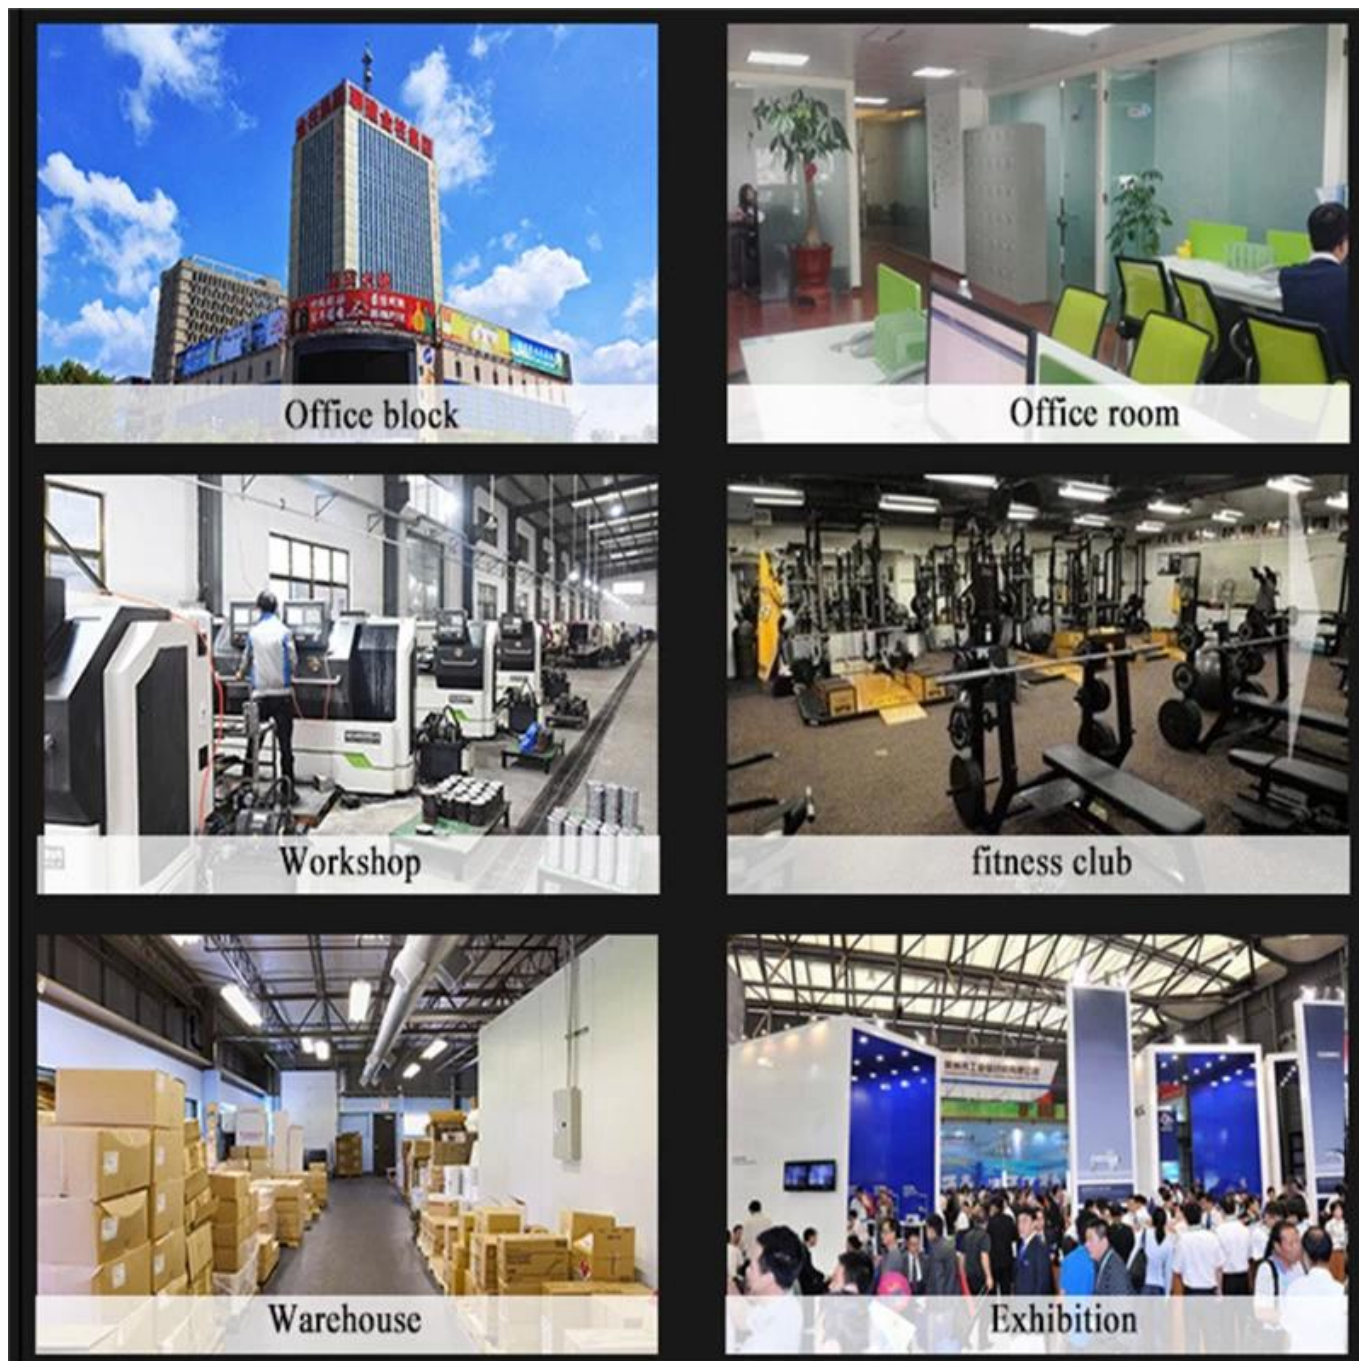

agora nós estabelecemos um relacionamento comercial sólido com centenas de clientes em todo o mundo, incluindo a América do Norte, Europa,

Oriente Médio e Ásia. "Criar valor para todos os clientes com inovação e qualidade" é a nossa promessa imutável.

Esperamos, sinceramente, construir uma colaboração bonita e longa com você no futuro.

Nosso serviço

- O rastreamento de qualidade de remessa e amostra inclui durabilidade.