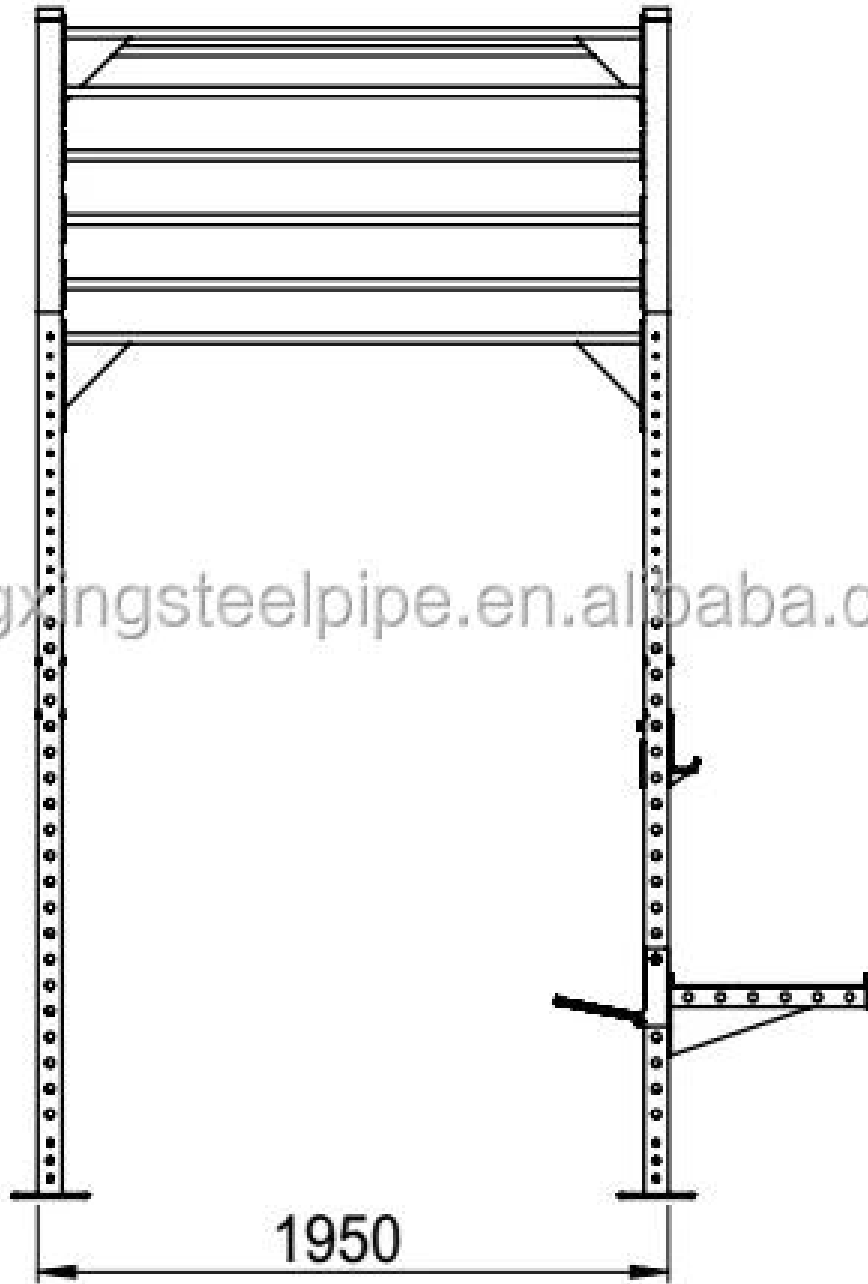

# Equipamento de Fitness Multifuncional para Equipamentos de Fitness Vertical

Tamanho das colunas: 65 x65 x3mm, o comprimento total é de 270cm.

Outros acessórios podem ser adicionados de acordo com as necessidades exatas dos clientes.

J-gancho, Pinos de segurança, Treinador fulcro, Alvo de bola de parede, Treinador Núcleo,

Barra de tração de uma única tubulação, Cross Bar, Barra de macaco única tubulação

Barra Muscle-up, Barra Cruzada Voadora, Armazenamento Vertical da Placa, Braços do observador

Mergulhe Chifres, Gancho de banda, Pegs Bar, Step Up Platform

**Por favor, consulte o nosso site para mais detalhes sobre esses acessórios.**

1. Material:	Ferro
2. cor:	Preto ou outras cores
3. tamanho:	65 x65 x3mm, o comprimento total é de 270 cm.
4. Logo:	Poderia adicionar logotipo personalizado em nosso Rack
5. MOQ:	4 PCS
6. tempo da amostra:	(1) 3-7days-se precisar de logotipo personalizado. (2) dentro de 2days- para amostras existentes
7. Serviço DO OEM:	sim
8. Certificação disponível:	sim
9. Detalhes da embalagem:	Cada um em uma caixa
10. Capacidade de Produção:	100.000 conjunto por mês
11. Prazo de pagamento	L / C, T / T, D / P, PAYPAL, UNIÃO OCIDENTAL, GRAMA DO DINHEIRO