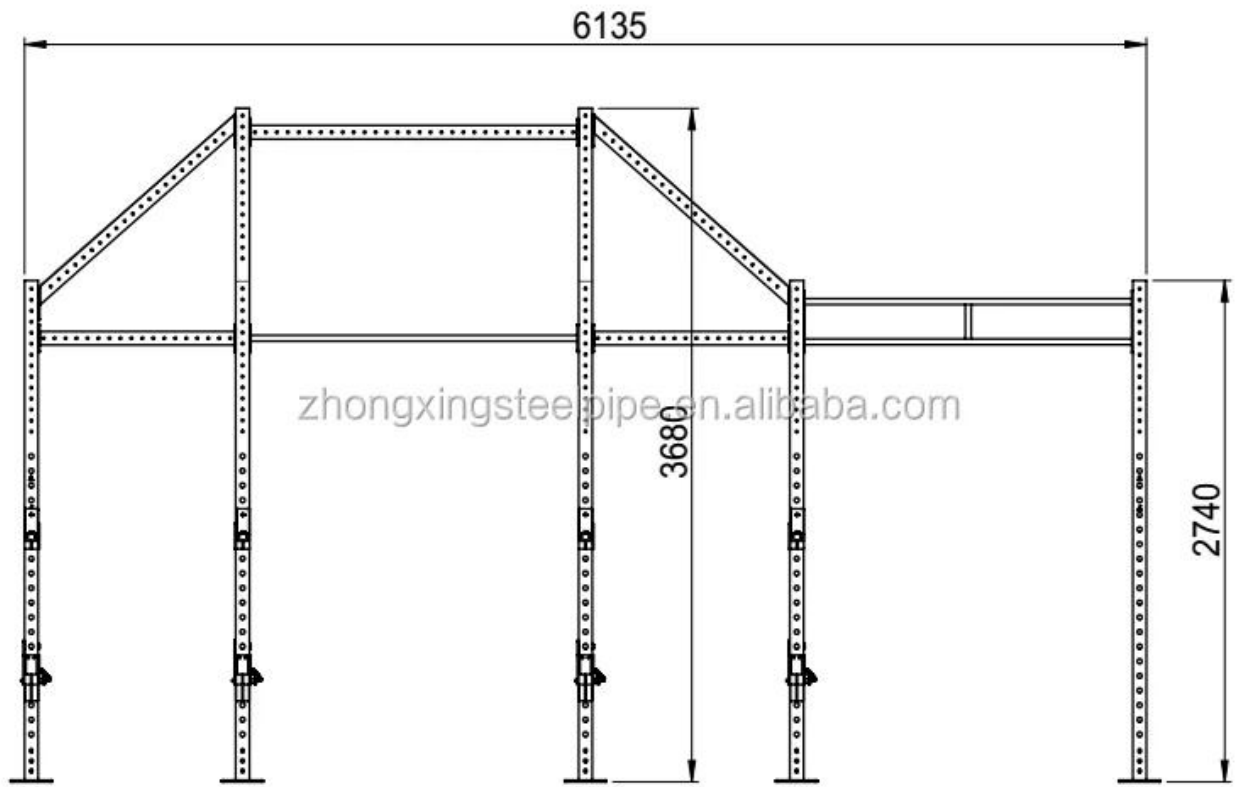

# Equipamento de Fitness Multifuncional para Equipamentos de Fitness Vertical

Tamanho das colunas: 65 x65 x3mm, o comprimento total é de 270cm.

Outros acessórios podem ser adicionados de acordo com as necessidades exatas dos clientes.

Mergulhe Chifres, Gancho de banda, Pegs Bar, Step Up Platform

**Por favor, consulte o nosso site para mais detalhes sobre esses acessórios.**

1. Material:	Ferro
2. cor:	Preto ou outras cores
3. tamanho:	65 x65 x3mm, o comprimento total é de 270 cm.
4. Logo:	Poderia adicionar logotipo personalizado em nosso Rack
5. MOQ:	4 PCS
6. tempo da amostra:	(1) 3-7days-se precisar de logotipo personalizado. (2) dentro de 2days- para amostras existentes
7. Serviço DO OEM:	sim
8. Certificação disponível:	sim
9. Detalhes da embalagem:	Cada um em uma caixa
10. Capacidade de Produção:	100.000 conjunto por mês
11. Prazo de pagamento	L / C, T / T, D / P, PAYPAL, UNIÃO OCIDENTAL, GRAMA DO DINHEIRO

zhongxingsteelpipe.en.alibaba.com

NO.	MODEL	QTY	PICTURE	pc/box	box	MEASN: mm			N. W. : kg	G. W. : kg	CBM	TOTAL N.W.	TOTAL G.W.	TOTAL CBM
1	CF-UT9R	6	pcs 	1	6	105	105	2800	22	24	0.0309	132	144	0.1852
2	CF-UT12R	4	pcs 	1	4	105	105	3750	30	32	0.0413	120	128	0.1654
3	CF-MB6R (1.8米)	16	pcs 	2	8	1835	180	130	13	14.3	0.0429	104	114.4	0.3435
4	CF-CB4R (1.1米)	4	pcs 	2	2	1115	185	170	19.8	21	0.0351	39.6	42	0.0701
5	CF-CB6R (1.8米)	2	pcs 	2	1	1835	185	170	29	31	0.0577	29	31	0.0577
6	CF-ECB34R	4	pcs 	2	2	1600	205	175	23	25	0.0574	46	50	0.1148
7	CF-SCB6R (1.8米)	5	pcs 	2	2.5	1845	375	120	19	21	0.0830	47.5	52.5	0.2076
8	CF-BHR	4	pcs 	2	2	330	260	100	5	6	0.0086	10	12	0.0172
9	CF-SHR	4	pcs 	2	2	760	550	110	16	17.5	0.0460	32	35	0.0920
10	Dual Bar-B	2	pcs 	2	1	1850	380	130	30	32	0.0914	30	32	0.0914
												560.1	608.9	1.2534