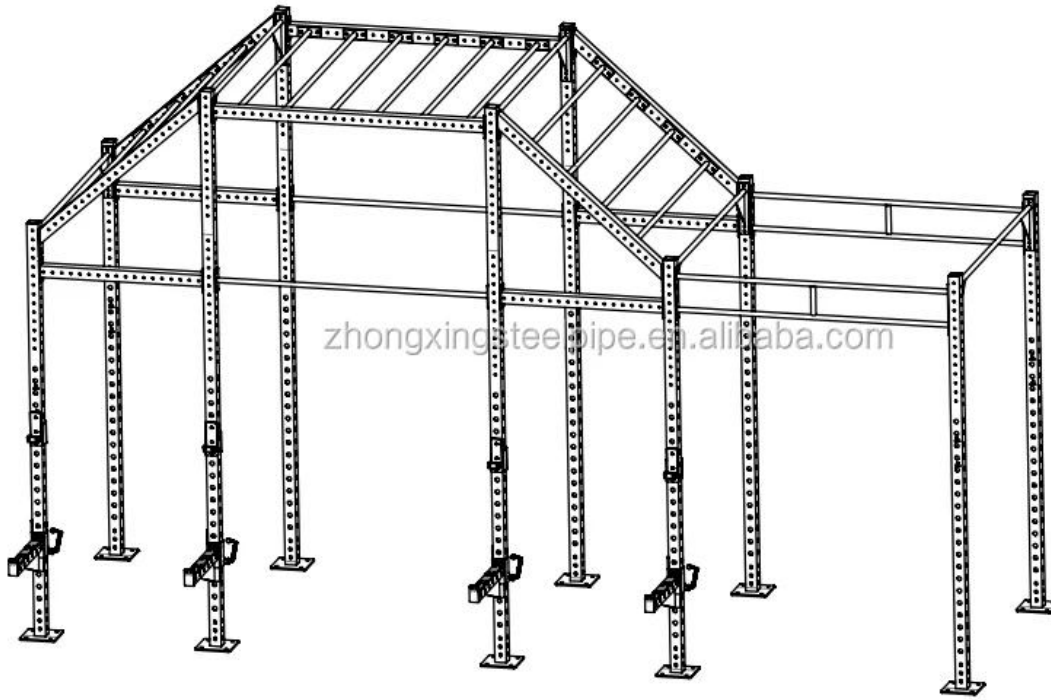

# Equipamento de Fitness Multifuncional para Equipamentos de Fitness Vertical

Tamanho das colunas: 65 x65 x3mm, o comprimento total é de 270cm.

Outros acessórios podem ser adicionados de acordo com as necessidades exatas dos clientes.

Mergulhe Chifres, Gancho de banda, Pegs Bar, Step Up Platform

**Por favor, consulte o nosso site para mais detalhes sobre esses acessórios.**

1. Material:	Ferro
2. cor:	Preto ou outras cores
3. tamanho:	65 x65 x3mm, o comprimento total é de 270 cm.
4. Logo:	Poderia adicionar logotipo personalizado em nosso Rack
5. MOQ:	4 PCS
6. tempo da amostra:	(1) 3-7days-se precisar de logotipo personalizado. (2) dentro de 2days- para amostras existentes
7. Serviço DO OEM:	sim
8. Certificação disponível:	sim
9. Detalhes da embalagem:	Cada um em uma caixa
10. Capacidade de Produção:	100.000 conjunto por mês
11. Prazo de pagamento	L / C, T / T, D / P, PAYPAL, UNIÃO OCIDENTAL, GRAMA DO DINHEIRO

zhongxingsteelpipe.en.alibaba.com

NO.	MODEL	QTY	PICTURE	pc/box	box	MEASN: mm			N. W. : kg	G. W. : kg	CBM	TOTAL N.W.	TOTAL G.W.	TOTAL CBM
1	CF-UT9R	6	pcs 	1	6	105	105	2800	22	24	0.0309	132	144	0.1852
2	CF-UT12R	4	pcs 	1	4	105	105	3750	30	32	0.0413	120	128	0.1654
3	CF-MB6R (1.8米)	16	pcs 	2	8	1835	180	130	13	14.3	0.0429	104	114.4	0.3435
4	CF-CB4R (1.1米)	4	pcs 	2	2	1115	185	170	19.8	21	0.0351	39.6	42	0.0701
5	CF-CB6R (1.8米)	2	pcs 	2	1	1835	185	170	29	31	0.0577	29	31	0.0577
6	CF-ECB34R	4	pcs 	2	2	1600	205	175	23	25	0.0574	46	50	0.1148
7	CF-SCB6R (1.8米)	5	pcs 	2	2.5	1845	375	120	19	21	0.0830	47.5	52.5	0.2076
8	CF-BHR	4	pcs 	2	2	330	260	100	5	6	0.0086	10	12	0.0172
9	CF-SHR	4	pcs 	2	2	760	550	110	16	17.5	0.0460	32	35	0.0920
10	Dual Bar-B	2	pcs 	2	1	1850	380	130	30	32	0.0914	30	32	0.0914
												560.1	608.9	1.2534