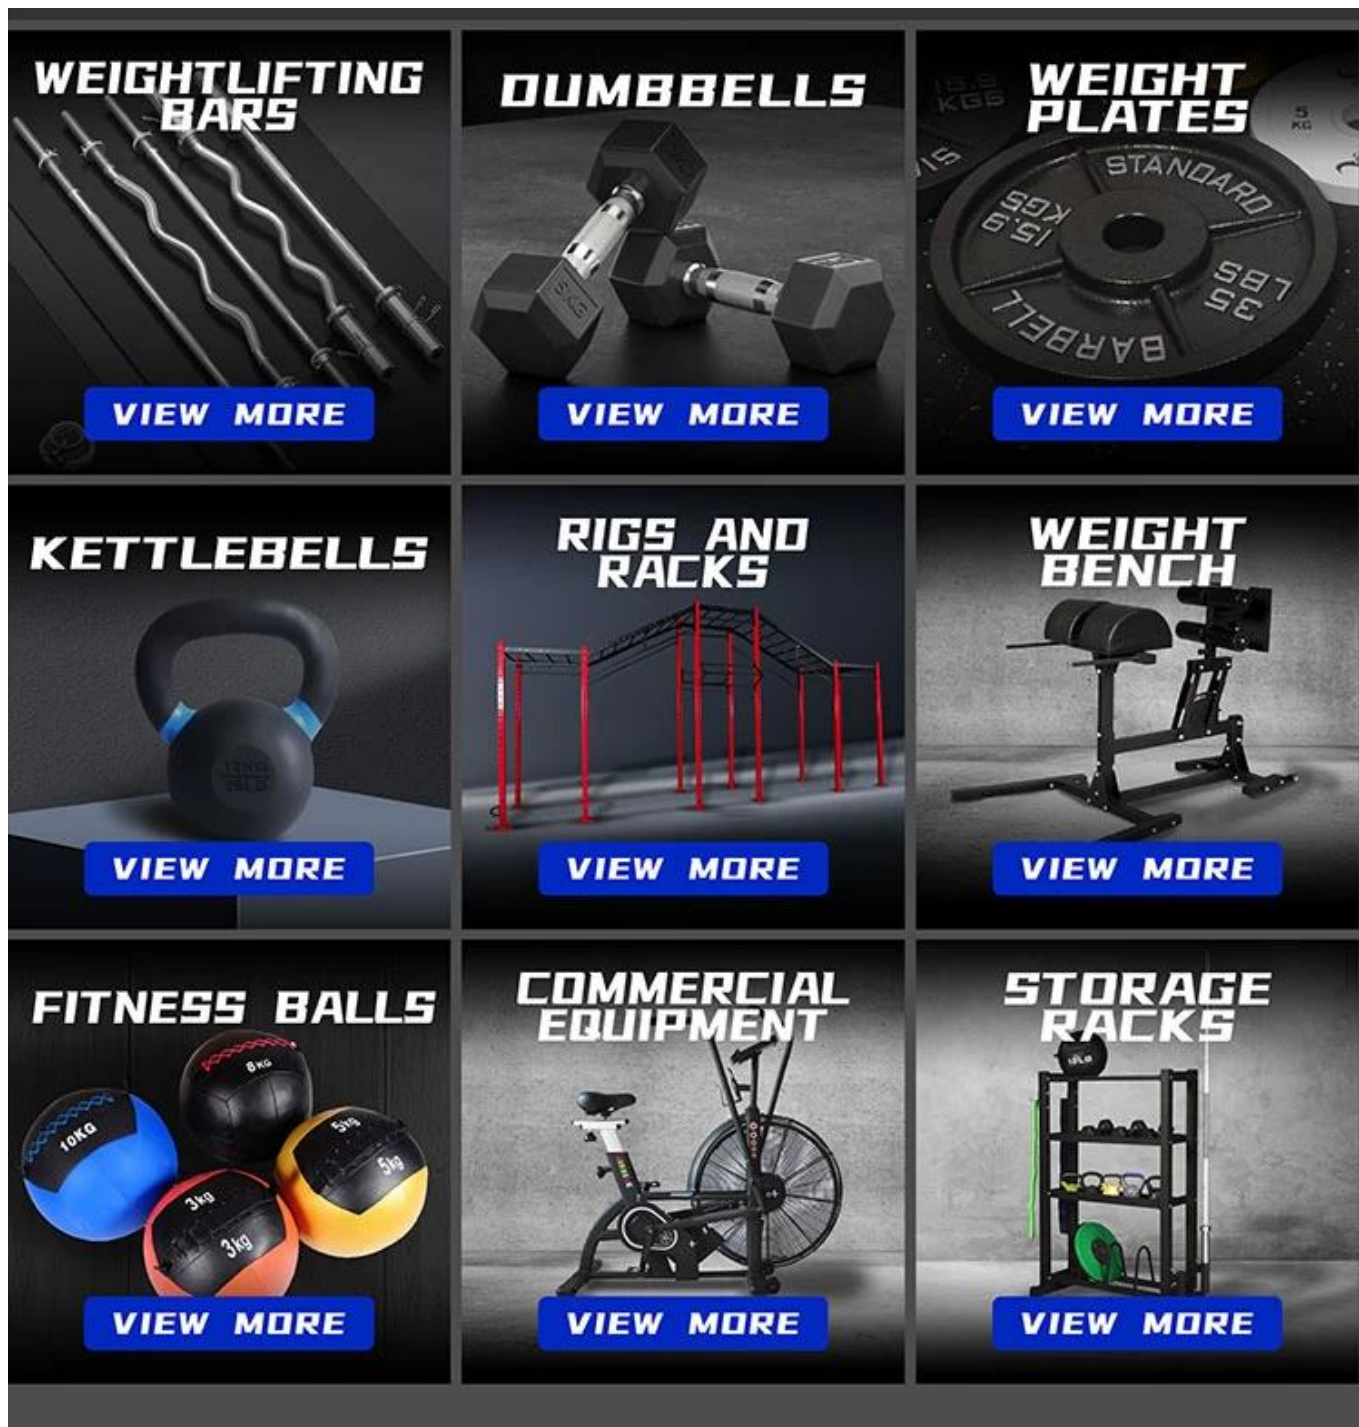

ARMS

Add definition to your arms and improve your stamina

SHOULDER

Engage your shoulders and build upper body strength

BACK

Gym Ring Workouts target nearly all back muscles and help improve your posture

ABDOMINALS

Develop your abs fast with core-engaging vertical movements

Adjustable strap: 16 FT in total length

Pacote:

produtos relacionados

Sobre Xingya

Shandong Xingya Sports Fitness Inc. é uma empresa profissional de equipamentos de exercícios para desenvolvimento, produção e vendas de plataformas, racks, kettlebells, placas de peso e equipamentos de cardio. Temos mais de 12 anos de experiência em exportação e 20 anos na produção de máquinas de fitness.