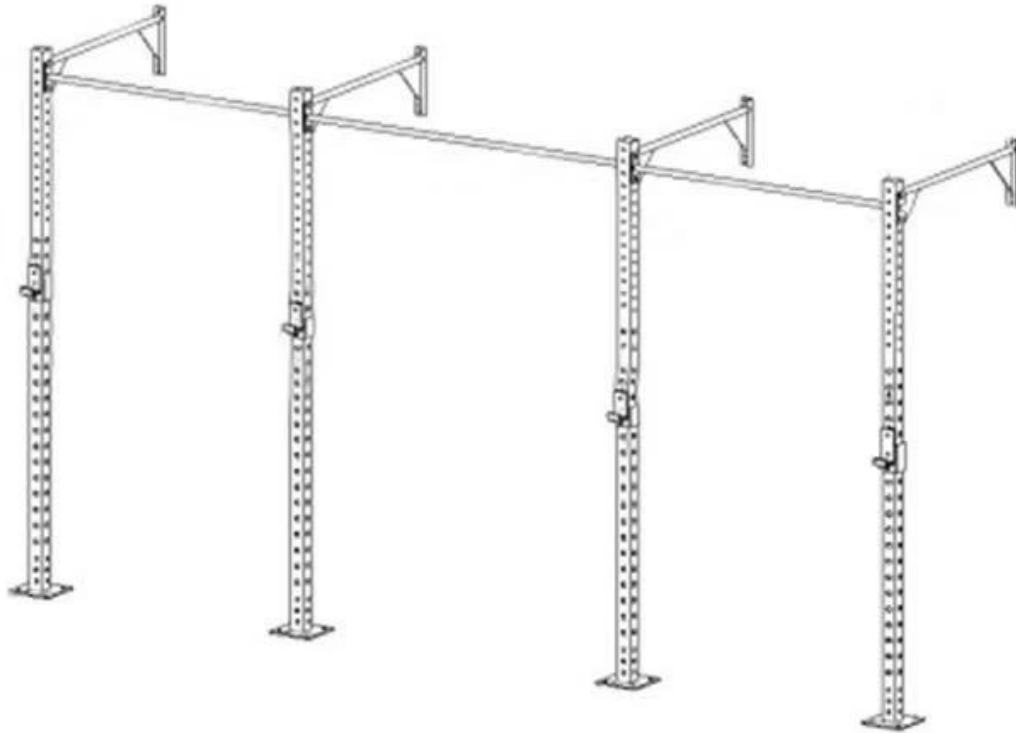

## product Descrição

Uma alternativa efetiva a este equipamento padrão, XYSFitness [Armário de parede](#) Ele ainda fornece toda a força e a calma, mas em um projeto que economiza dinheiro e espaço.

ele [elevador de montagem na parede](#) Fornece até quatro novas estações de tração e duas facilmente [mesa de tamborete ajustável](#) áreas. O bastão é forte o suficiente para obter a intensidade dos exercícios físicos e se adaptar a qualquer ginásio [treinamento de força](#) Centro com betão bem armado ou parede de bloco de carne.

Riga na parede XYSFitness é uma boa adição a qualquer carro de ginástica. Esta plataforma é fácil de instalar na parede.

## Especificação do produto

- Tamanho de montagem: 408 x 113 x 280 cm
- NORTE DO OESTE. / G.W. 133 kg / 147 kg
- Material: aço resistente à abrasão
- Pacote: 1 conjunto / cartão
- Logotipo: logotipo do cliente
- Aplicação: Treinamento
- Cor: preto, prata, branco